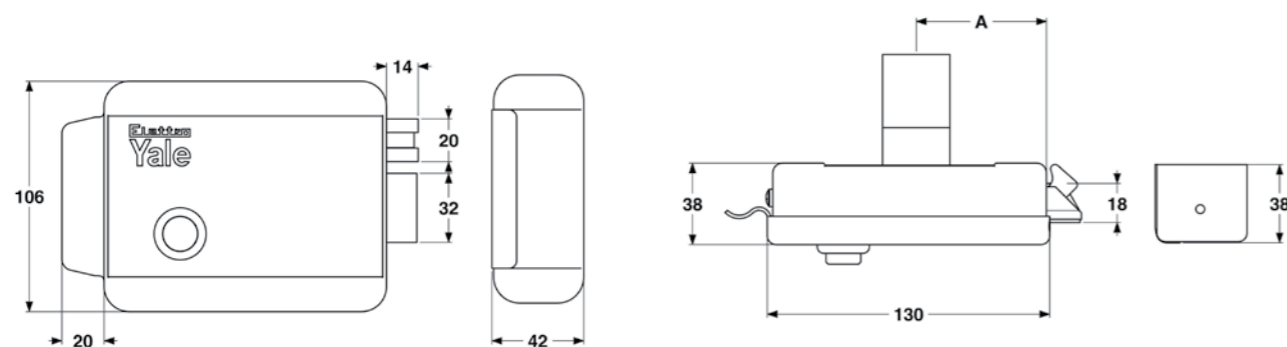

Serrature elettriche da applicare

Serie 684

Da applicare per cancelli.

Funzionamento:

- Scrocco azionato dall'esterno mediante chiave e dall'interno mediante pulsante e distanza mediante impulso elettrico a basso voltaggio: 10W-12 VAC.

Caratteristiche:

- Entrata 40, 50, 60, 70, 80 mm.
- Finitura acciaio verniciato.
- Controbocchetta inclusa.
- Cilindro esterno incluso.
- Chiave 01006001.
- 3 chiavi.
- Con tettuccio incluso.
- Serratura cilindro/pulsante.
- Cilindro esterno fisso.

Codice	Finitura	Mano	A mm	Cilindro	Pezzi
Y68400401	Acciaio verniciato	Destra	40	Y2250045	1
Y68400501	Acciaio verniciato	Destra	50	Y2250045	1
Y68400601	Acciaio verniciato	Destra	60	Y2250045	1
Y68400701	Acciaio verniciato	Destra	70	Y2250045	1
Y68400801	Acciaio verniciato	Destra	80	Y2250045	1
Y68400402	Acciaio verniciato	Sinistra	40	Y2250045	1
Y68400502	Acciaio verniciato	Sinistra	50	Y2250045	1
Y68400602	Acciaio verniciato	Sinistra	60	Y2250045	1
Y68400702	Acciaio verniciato	Sinistra	70	Y2250045	1
Y68400802	Acciaio verniciato	Sinistra	80	Y2250045	1

Serie 688

Da applicare per cancelli.

Funzionamento:

- Scrocco azionato dall'esterno mediante chiave e dall'interno mediante pulsante e distanza mediante impulso elettrico a basso voltaggio: 10W-12 VAC.

Caratteristiche: