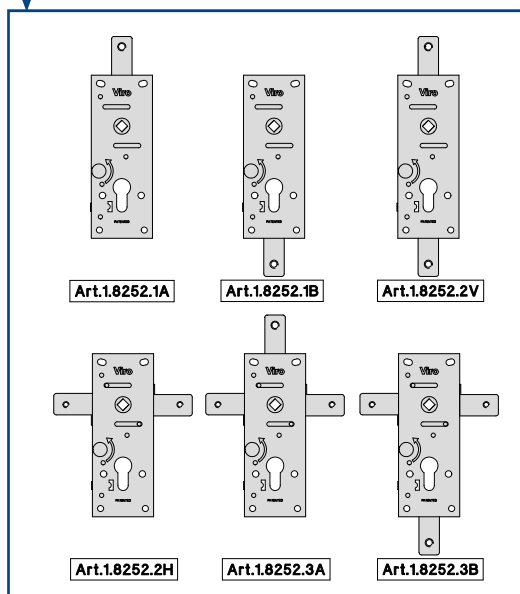

SERRATURE CORAZZABILI PER PORTE BASCULANTI

PERFETTAMENTE INTERCambiABILI CON LE PIÙ DIFFUSE SERRATURE PER PORTE BASCULANTI, GIÀ INSTALLATE

Serie 1.8252

Interasse 60 mm

Serie 1.8234

Interasse 70 mm

- Corazzabili con la semplice applicazione di una rosetta di sicurezza (i fori a norma DIN sulla cassa fungono da dima).
- Accettano qualsiasi mezzo cilindro profilato (da acquistare separatamente) con nottolino DIN o universale.
- Apertura dall'esterno con chiave, dall'interno con pomolo rotante molleggiato non afferrabile dal lato esterno con strumenti da scasso.

Versioni disponibili

Fori di fissaggio asolati per la massima intercambiabilità con praticamente tutti i modelli in commercio.