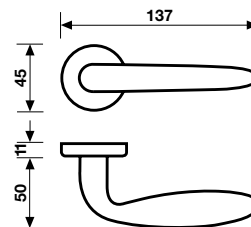

H 1017

Serie Camelia

design Matteo Thun

46

H 1017 Serie Camelia

design Matteo Thun

Valli&Valli

ASSA ABLOY

Materiale Ottone

Material Brass

H 1017 R8

Finiture

Finishes

Maniglia per finestra

Window Handle

47