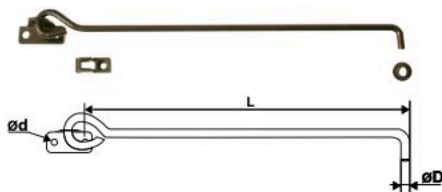

924P01E Gancio in alluminio da avvitare
One eye aluminium hook receiver

Cod.		L	Ø d	
924P01E		53	Ø6	10

92PA20.. Maniglia in alluminio per persiana
Aluminium shutter handle

Cod.		Ø D	Ø d	
92PA20E		Ø8	Ø5	20
92PA20P		Ø8	Ø5	20

92019.. Anello in alluminio
Aluminium shutter ring

Cod.		Ø D	Ø d	
9201909		3	Ø4,2	10
9201919		3	Ø4,2	10

92AL.. Mappa nizza in alluminio
Shutter hinge "Nice"

Cod.		e	l	Ø d		
Piegata singola / Bended once						
92AL10E		9005	167	40	Ø5,4	20
92AL10H		9010	167	40	Ø5,4	20
Piegata doppia / Bended twice						
92AL20E		9005	164	40	Ø5,4	20
92AL20H		9010	164	40	Ø5,4	20

92AL30E Puntaletto D6 su piastrina forata
Shutterhook on plate

Cod.		L	Ø D	Ø d	
92AL30E		270	Ø6	Ø5	10

A richiesta / On demand...

il solo puntaletto in bianco RAL9010 con il codice 92AL31H.
The single hook in RAL 9010 white.

950500J Chiavistello per sportellino
Lock for "Nice" type shutter

Cod.		L	
950500J		70	50