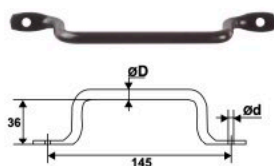

924P01E Gancio in alluminio da avvitare
One eye aluminium hook receiver

Cod.		L	Ø d	
924P01E		53	Ø6	10

92PA20.. Maniglia in alluminio per persiana
Aluminium shutter handle

Cod.		Ø D	Ø d	
92PA20E		Ø8	Ø5	20
92PA20P		Ø8	Ø5	20

92019.. Anello in alluminio
Aluminium shutter ring

Cod.		Ø D	Ø d	
9201909		3	Ø4,2	10
9201919		3	Ø4,2	10

92AL.. Mappa nizza in alluminio
Shutter hinge "Nice"

Cod.		e	l	Ø d		
Piegata singola / Bended once						
92AL10E		9005	167	40	Ø5,4	20
92AL10H		9010	167	40	Ø5,4	20
Piegata doppia / Bended twice						
92AL20E		9005	164	40	Ø5,4	20
92AL20H		9010	164	40	Ø5,4	20

92AL30E Puntaletto D6 su piastrina forata
Shutterhook on plate

Cod.		L	Ø D	Ø d	
92AL30E		270	Ø6	Ø5	10

A richiesta / On demand...

il solo puntaletto in bianco RAL9010 con il codice 92AL31H.
The single hook in RAL 9010 white.

950500J Chiavistello per sportellino
Lock for "Nice" type shutter

Cod.		L	
950500J		70	50