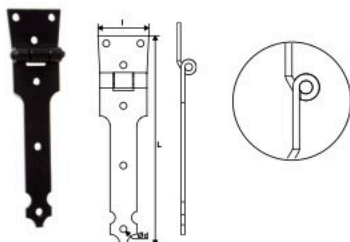

924P01E Gancio in alluminio da avvitare
One eye aluminium hook receiver

Cod.		L	Ø d	
924P01E		53	Ø6	10

92PA20.. Maniglia in alluminio per persiana
Aluminium shutter handle

Cod.		Ø D	Ø d	
92PA20E		Ø8	Ø5	20
92PA20P		Ø8	Ø5	20

92019.. Anello in alluminio
Aluminium shutter ring

Cod.		Ø D	Ø d	
9201909		3	Ø4,2	10
9201919		3	Ø4,2	10

92AL.. Mappa nizza in alluminio
Shutter hinge "Nice"

Cod.		e	l	Ø d		
Piegata singola / Bended once						
92AL10E		9005	167	40	Ø5,4	20
92AL10H		9010	167	40	Ø5,4	20
Piegata doppia / Bended twice						
92AL20E		9005	164	40	Ø5,4	20
92AL20H		9010	164	40	Ø5,4	20

92AL30E Puntaletto D6 su piastrina forata
Shutterhook on plate

Cod.		L	Ø D	Ø d	
92AL30E		270	Ø6	Ø5	10

A richiesta / On demand...

il solo puntaletto in bianco RAL9010 con il codice 92AL31H.
The single hook in RAL 9010 white.

950500J Chiavistello per sportellino
Lock for "Nice" type shutter

Cod.		L	
950500J		70	50