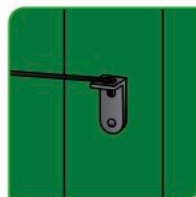

924P01E Gancio in alluminio da avvitare
One eye aluminium hook receiver

Cod.		L	Ø d	
924P01E		53	Ø6	10

92PA20.. Maniglia in alluminio per persiana
Aluminium shutter handle

Cod.		Ø D	Ø d	
92PA20E		Ø8	Ø5	20
92PA20P		Ø8	Ø5	20

92019.. Anello in alluminio
Aluminium shutter ring

Cod.		Ø D	Ø d	
9201909		3	Ø4,2	10
9201919		3	Ø4,2	10

92AL.. Mappa nizza in alluminio
Shutter hinge "Nice"

Cod.		e	l	Ø d		
Piegata singola / Bended once						
92AL10E		9005	167	40	Ø5,4	20
92AL10H		9010	167	40	Ø5,4	20
Piegata doppia / Bended twice						
92AL20E		9005	164	40	Ø5,4	20
92AL20H		9010	164	40	Ø5,4	20