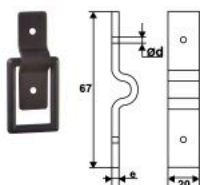

924P01E Gancio in alluminio da avvitare
One eye aluminium hook receiver

Cod.		L	Ø d	
924P01E		53	Ø6	10

92PA20.. Maniglia in alluminio per persiana
Aluminium shutter handle

Cod.		Ø D	Ø d	
92PA20E		Ø8	Ø5	20
92PA20P		Ø8	Ø5	20

92019.. Anello in alluminio
Aluminium shutter ring

Cod.		Ø D	Ø d	
9201909		3	Ø4,2	10
9201919		3	Ø4,2	10

92AL.. Mappa nizza in alluminio
Shutter hinge "Nice"

Cod.		e	l	Ø d		
Piegata singola / Bended once						
92AL10E		9005	167	40	Ø5,4	20
92AL10H		9010	167	40	Ø5,4	20
Piegata doppia / Bended twice						
92AL20E		9005	164	40	Ø5,4	20
92AL20H		9010	164	40	Ø5,4	20

92AL30E Puntaletto D6 su piastrina forata
Shutterhook on plate

Cod.		L	Ø D	Ø d	
92AL30E		270	Ø6	Ø5	10

A richiesta / On demand...

il solo puntaletto in bianco RAL9010 con il codice 92AL31H.
The single hook in RAL 9010 white.

950500J Chiavistello per sportellino
Lock for "Nice" type shutter

Cod.		L	
950500J		70	50