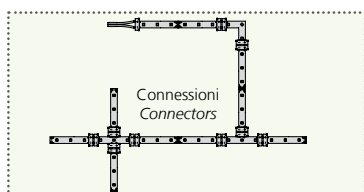

Rolflex

Rolflex

Icon	WATT	LEDs	Lumens	Cod.	Box	
★	24 W	60 LEDs / m	300 lm / m	70150	20	2
★	48 W	120 LEDs / m	570 lm / m	50035	20	2
★	48 W	120 LEDs / m	560 lm / m	50036	20	2

Tecnoplastica / Plastic

12V DC	70809 15 6W	50084 17 50W
	70014 15 15W	50085 17 72W
	70013 15 30W	

Connessioni Connectors	Icon	WATT	LEDs	Lumens	Cod.	Box	
	★	0,24 W	3	12 lm	70152	20	10
	★	0,24 W	3	12 lm	70153	20	10
	★	0,24 W	3	12 lm	70151	20	10
	★	0,24 W	3	12 lm	50037	20	10

Tecnoplastica / Plastic

Convertitore LED LED converter	WATT	Input	Output	Cod.	Box	
	50 W	220-240V AC 50-60Hz	12V DC	50084	17	10

Tecnoplastica / Plastic

Accessori di unione Union accessory	Cod.	Box	
	70155	20	10
	70154	17	10

Tecnoplastica / Plastic

Sensori Sensors	WATT	Cod.	Box	
	Max. 30 W	59150	20	10
	Max. 30 W	59141	20	10

Vari / Various

Accessori di montaggio Accessories for assembly	L	Cod.	Box	
	4 m	51431	15	48 m
	-	51432	21	50
	4 m	51433	62	48 m
	-	51434	21	50
	4 m	51441	62	48 m
	-	51442	21	50

Alluminio e tecnoplastica / Aluminium and plastic