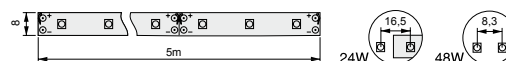

<b>12V DC</b>	<b>70809</b> 15 6W	<b>50084</b> 17 50W
	<b>70014</b> 15 15W	<b>50085</b> 17 72W
	<b>70013</b> 15 30W	

Connessioni Connectors	Icon	WATT	LEDs	Lumens	Cod.	Box	
	★	0,24 W	3	12 lm	<b>70152</b>	20	10
	★	0,24 W	3	12 lm	<b>70153</b>	20	10
	★	0,24 W	3	12 lm	<b>70151</b>	20	10
	★	0,24 W	3	12 lm	<b>50037</b>	20	10