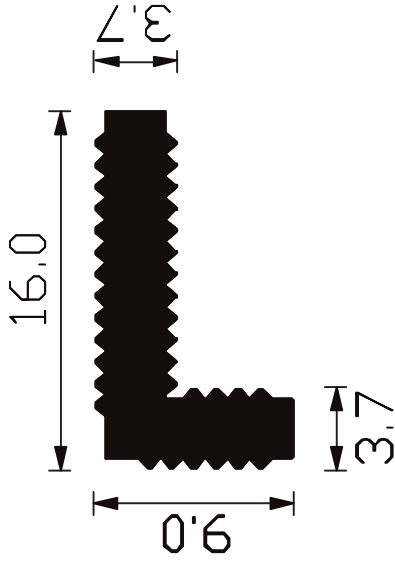

A 129

Scatole da 198 m (nr 90 pezzi da 2,2 m)

Colori: nero

198 m boxes (90 pieces, 2,2 m each)

Colours: black

A = -

B = -

C = -

D = -
