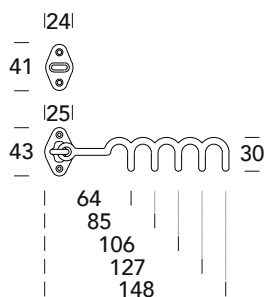

601 FE

FERMAPERSIANE - STOP SHUTTERS

603 FE OOP

603 FE

	A
1A603FE060XX	60
1A603FE080XX	80
1A603FE100XX	100
1A603FE120XX	120
1A603FE140XX	140
1A603FE200XX	200
1A603FE250XX	250