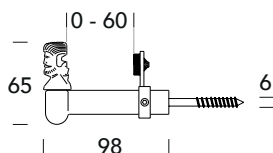

601 FE

FERMAPERSIANE - STOP SHUTTERS

603 FE OOP

603 FE

	A
1A603FE060XX	60
1A603FE080XX	80
1A603FE100XX	100
1A603FE120XX	120
1A603FE140XX	140
1A603FE200XX	200
1A603FE250XX	250