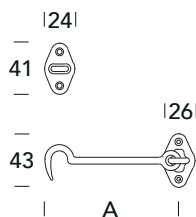

601 FE

FERMAPERSIANE - STOP SHUTTERS

603 FE OOP

603 FE

	A
1A603FE060XX	60
1A603FE080XX	80
1A603FE100XX	100
1A603FE120XX	120
1A603FE140XX	140
1A603FE200XX	200
1A603FE250XX	250