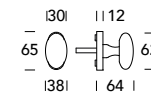

02
Lucido verniciato
Polished varnished