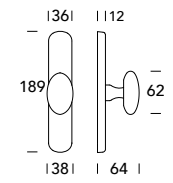

# Elisse 352 / 817

DESIGN REGUITTI LAB

OTTONE - BRASS

COLLEZIONE - COLLECTION

352MR817

352MR916

352MP188

352MA070