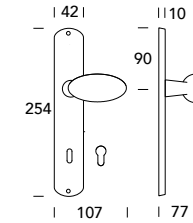

# Elisse 352 / 817

DESIGN REGUITTI LAB

OTTONE - BRASS

COLLEZIONE - COLLECTION

352MR817

352MR916

352MP188

352MA070

BOCCHETTE - ESCUTCHEONS

817KN - 817KY

009KN - 009KY

503NO817