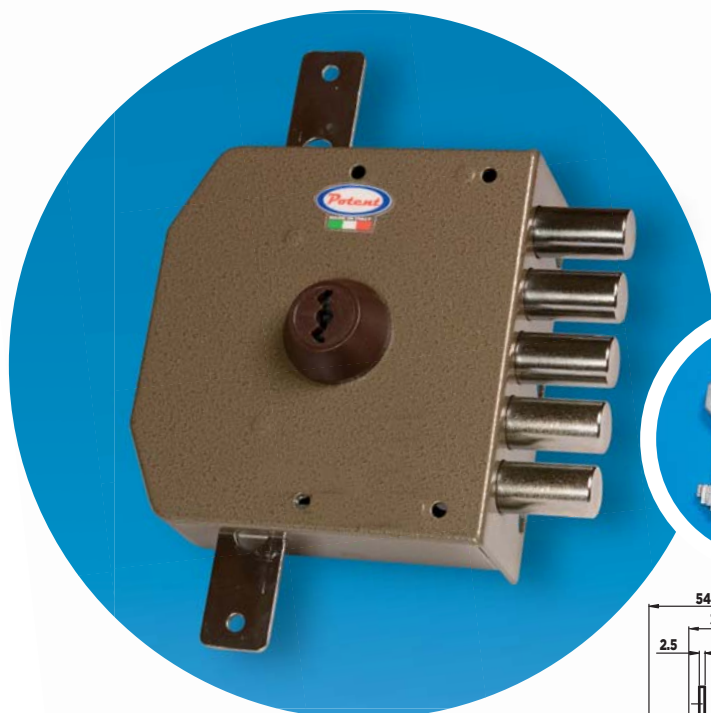

SERIE 415

SERRATURE DI SICUREZZA AD APPLICARE (CON CILINDRO A POMPA)

Surface mount security locks
(pump cylinder)

Serrures de sécurité en applique
(avec cylindre à pompe)

- Serrature a cilindro a pompa (lunghezza standard cilindro 50 mm, 60-80 mm a richiesta)
- Cilindro corazzato con antistrappo girevole e pastiglia antitrapano
- 170.000 combinazioni con perni aggiuntivi antiscasso
- Con o senza mezzo giro (rovesciato a richiesta)
- 1-3-5 punti di chiusura
- Fornite con 3 chiavi cromate, mostrine entrata chiave cromo lucido, aste e accessori di montaggio
- Interno passaggio chiave o pomolo
- Disponibile ferrogliera alta
- Disponibile ferrogliera elettrica
- Finitura martellata marrone con vernice epossidica a forno antigraffio
- Adatta per porte in legno / ferro

- Pump cylinder locks (cylinder standard length 50 mm, 60-80 mm on demand)
- Armoured cylinder with grip-proof turning protection and drill-proof washer
- 170.000 combination codes with additional picking-proof pins
- With or without latch (reversed on demand)
- 1-3-5 locking points
- Supplied with 3 nickel-plated keys, keyhole shields chrome plated, bars and fittings
- Inside keyhole or knob
- High striker plate available
- Electric striker plate available
- Brown hammered finish with oven epoxy paint anti-scratch
- Suitable for wooden / iron doors

- Serrures à cylindre à pompe, (longueur standard cylindre 50 mm, 60-80 mm sur demande)
- Cylindre blindé avec anti-pince tournant et pastille anti-perçage
- 170.000 combinaisons avec goujons additionnels anti-tâtage
- Avec ou sans demi-tour (inversé sur demande)
- 1-3-5 points de fermeture
- Fournies avec 3 clés plaquées nickel, plaquettes entré clé chromées, barres et accessoires de montage
- Passage Intérieur à clé ou bouton
- Gâche haute sur demande
- Gâche électrique sur demande
- Finition martelée marron avec peinture époxy anti-égratignures passée au four
- Convient aux portes en bois/fer