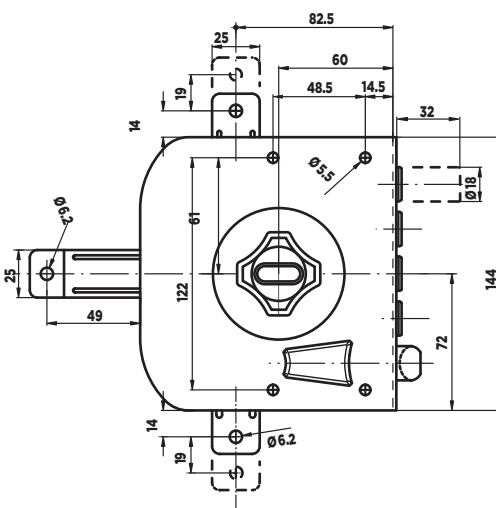

SERIE 415

SERRATURE DI SICUREZZA AD APPLICARE (CON CILINDRO A POMPA)

Surface mount security locks
(pump cylinder)

Serrures de sécurité en applique
(avec cylindre à pompe)

- Serrature a cilindro a pompa (lunghezza standard cilindro 50 mm, 60-80 mm a richiesta)
- Cilindro corazzato con antistrappo girevole e pastiglia antitrapano
- 170.000 combinazioni con perni aggiuntivi antiscasso
- Con o senza mezzo giro (rovesciato a richiesta)
- 1-3-5 punti di chiusura
- Fornite con 3 chiavi cromate, mostrine entrata chiave cromo lucido, aste e accessori di montaggio
- Interno passaggio chiave o pomolo
- Disponibile ferrogliera alta
- Disponibile ferrogliera elettrica
- Finitura martellata marrone con vernice epossidica a forno antigraffio
- Adatta per porte in legno / ferro

- Pump cylinder locks (cylinder standard length 50 mm, 60-80 mm on demand)
- Armoured cylinder with grip-proof turning protection and drill-proof washer
- 170.000 combination codes with additional picking-proof pins
- With or without latch (reversed on demand)
- 1-3-5 locking points
- Supplied with 3 nickel-plated keys, keyhole shields chrome plated, bars and fittings
- Inside keyhole or knob
- High striker plate available
- Electric striker plate available
- Brown hammered finish with oven epoxy paint anti-scratch
- Suitable for wooden / iron doors

- Serrures à cylindre à pompe, (longueur standard cylindre 50 mm, 60-80 mm sur demande)
- Cylindre blindé avec anti-pince tournant et pastille anti-perçage
- 170.000 combinaisons avec goujons additionnels anti-tâtage
- Avec ou sans demi-tour (inversé sur demande)
- 1-3-5 points de fermeture
- Fournies avec 3 clés plaquées nickel, plaquettes entré clé chromées, barres et accessoires de montage
- Passage Intérieur à clé ou bouton
- Gâche haute sur demande
- Gâche électrique sur demande
- Finition martelée marron avec peinture époxy anti-égratignures passée au four
- Convient aux portes en bois/fer

515/S

515/D

3

V

POMOLO
KNOB
BOUTON

2,500+1,450

520/S

520/D