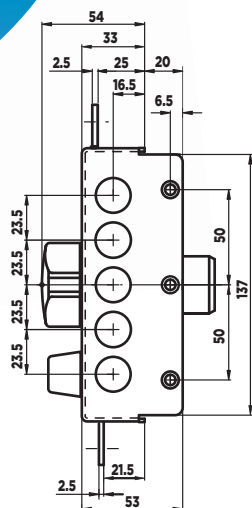

SERIE 415

SERRATURE DI SICUREZZA AD APPLICARE (CON CILINDRO A POMPA)

Surface mount security locks
(pump cylinder)

Serrures de sécurité en applique
(avec cylindre à pompe)

- Serrature a cilindro a pompa (lunghezza standard cilindro 50 mm, 60-80 mm a richiesta)
- Cilindro corazzato con antistrappo girevole e pastiglia antitrapano
- 170.000 combinazioni con perni aggiuntivi antiscasso
- Con o senza mezzo giro (rovesciato a richiesta)
- 1-3-5 punti di chiusura
- Fornite con 3 chiavi cromate, mostrine entrata chiave cromo lucido, aste e accessori di montaggio
- Interno passaggio chiave o pomolo
- Disponibile ferrogliera alta
- Disponibile ferrogliera elettrica
- Finitura martellata marrone con vernice epossidica a forno antigraffio
- Adatta per porte in legno / ferro

- Pump cylinder locks (cylinder standard length 50 mm, 60-80 mm on demand)
- Armoured cylinder with grip-proof turning protection and drill-proof washer
- 170.000 combination codes with additional picking-proof pins
- With or without latch (reversed on demand)
- 1-3-5 locking points
- Supplied with 3 nickel-plated keys, keyhole shields chrome plated, bars and fittings
- Inside keyhole or knob
- High striker plate available
- Electric striker plate available
- Brown hammered finish with oven epoxy paint anti-scratch
- Suitable for wooden / iron doors

- Serrures à cylindre à pompe, (longueur standard cylindre 50 mm, 60-80 mm sur demande)
- Cylindre blindé avec anti-pince tournant et pastille anti-perçage
- 170.000 combinaisons avec goujons additionnels anti-tâtage
- Avec ou sans demi-tour (inversé sur demande)
- 1-3-5 points de fermeture
- Fournies avec 3 clés plaquées nickel, plaquettes entré clé chromées, barres et accessoires de montage
- Passage Intérieur à clé ou bouton
- Gâche haute sur demande
- Gâche électrique sur demande
- Finition martelée marron avec peinture époxy anti-égratignures passée au four
- Convient aux portes en bois/fer

435/S

435/D

1

V

POMOLO
KNOB
BOUTON

2,350

440/S

440/D