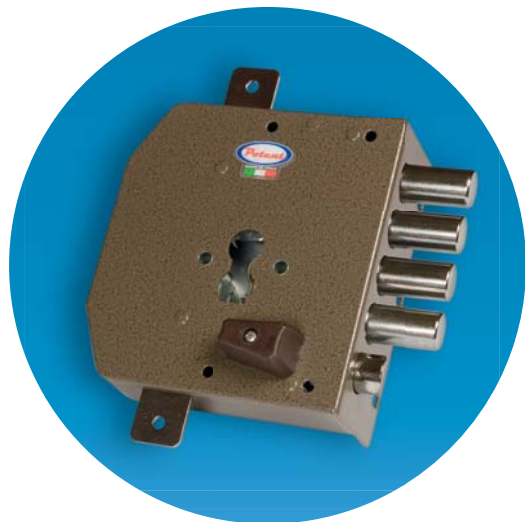

SERIE 415CE

SERRATURE DI SICUREZZA AD APPLICARE (A CILINDRO EUROPEO)

Surface mount security locks
(European profile cylinder)

Serrures de sécurité en applique
(cylindre à profile Européen)

Serratura realizzata con un sistema di controllo anti-sfilamento e anti-rottura del cilindro con sistema di blocco irreversibile

- Serrature a cilindro a profilo Europeo
- sistema a 2 mandate movimentate dal cilindro con sistema di controllo a doppi canali contrapposti
- Il supporto del Cilindro a profilo Europeo avviene tramite un supporto di sostegno in dotazione e grazie a due boccole di fissaggio con interasse 38 mm
- la serratura è realizzata con un sistema di controllo anti-sfilamento e anti-rottura del cilindro con sistema di blocco irreversibile
- 1-3-5 punti di chiusura
- Disponibile ferrogliera elettrica
- Finitura martellata marrone con vernice epossidica a forno antigraffio
- Adatta per porte in legno / ferro

- European surface cylinder lock
- System with 2 turns lock and dual opposite channels control system
- European Cylinder fixing system made with a special support and with 2 bushes with interasse 38mm
 - The lock is realized with an anti-break /extraction cylinder device and irreversible block status
 - 1-3-5 locking points
 - Electric striker plate available
- Brown hammered finish with oven epoxy paint anti-scratch
- Suitable for wooden and iron doors

- Serrures en applique avec cylindre à profile Européen
- Système à 2 tours, animé par le cylindre avec contrôle aux doubles canaux opposés
- Le système de fixation du cylindre Européen est réalisé par un support spécial avec 2 boîtes d'essieu avec entraxe 38mm
 - La serrure est réalisée avec un système de control anti-extraction et rupture du cylindre et bloc irréversible de l'ouverture
 - 1-3-5 points de fermeture
 - Gâche électrique sur demande
- Finition martelée avec peinture époxy anti-égratignures passée au four
- Adapte pour portes en bois et fer