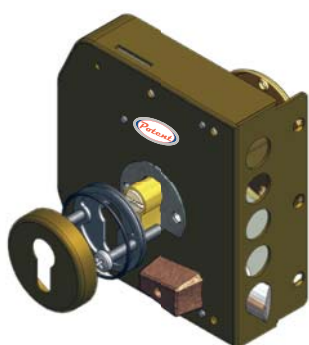

SERIE 415CE

SERRATURE DI SICUREZZA AD APPLICARE (A CILINDRO EUROPEO)

Surface mount security locks
(European profile cylinder)

Serrures de sécurité en applique
(cylindre à profile Européen)

Serratura realizzata con un sistema di controllo anti-sfilamento e anti-rottura del cilindro con sistema di blocco irreversibile

- Serrature a cilindro a profilo Europeo
- sistema a 2 mandate movimentate dal cilindro con sistema di controllo a doppi canali contrapposti
- Il supporto del Cilindro a profilo Europeo avviene tramite un supporto di sostegno in dotazione e grazie a due boccole di fissaggio con interasse 38 mm
- la serratura è realizzata con un sistema di controllo anti-sfilamento e anti-rottura del cilindro con sistema di blocco irreversibile
- 1-3-5 punti di chiusura
- Disponibile ferrogliera elettrica
- Finitura martellata marrone con vernice epossidica a forno antigraffio
- Adatta per porte in legno / ferro

- European surface cylinder lock
- System with 2 turns lock and dual opposite channels control system
- European Cylinder fixing system made with a special support and with 2 bushes with interasse 38mm
 - The lock is realized with an anti-break /extraction cylinder device and irreversible block status
 - 1-3-5 locking points
 - Electric striker plate available
- Brown hammered finish with oven epoxy paint anti-scratch
- Suitable for wooden and iron doors

- Serrures en applique avec cylindre à profile Européen
- Système à 2 tours, animé par le cylindre avec contrôle aux doubles canaux opposés
- Le système de fixation du cylindre Européen est réalisé par un support spécial avec 2 boîtes d'essieu avec entraxe 38mm
 - La serrure est réalisée avec un système de control anti-extraction et rupture du cylindre et bloc irréversible de l'ouverture
 - 1-3-5 points de fermeture
 - Gâche électrique sur demande
- Finition martelée avec peinture époxy anti-égratignures passée au four
- Adapte pour portes en bois et fer