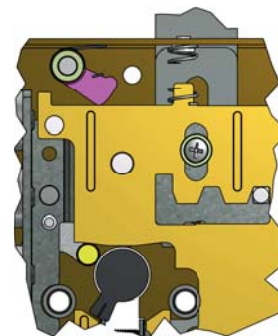

SERIE 415CE

SERRATURE DI SICUREZZA AD APPLICARE (A CILINDRO EUROPEO)

Surface mount security locks
(European profile cylinder)

Serrures de sécurité en applique
(cylindre à profile Européen)

Serratura realizzata con un sistema di controllo anti-sfilamento e anti-rottura del cilindro con sistema di blocco irreversibile

- Serrature a cilindro a profilo Europeo
- sistema a 2 mandate movimentate dal cilindro con sistema di controllo a doppi canali contrapposti
- Il supporto del Cilindro a profilo Europeo avviene tramite un supporto di sostegno in dotazione e grazie a due boccole di fissaggio con interasse 38 mm
- la serratura è realizzata con un sistema di controllo anti-sfilamento e anti-rottura del cilindro con sistema di blocco irreversibile
- 1-3-5 punti di chiusura
- Disponibile ferrogliera elettrica
- Finitura martellata marrone con vernice epossidica a forno antigraffio
- Adatta per porte in legno / ferro

- European surface cylinder lock
- System with 2 turns lock and dual opposite channels control system
- European Cylinder fixing system made with a special support and with 2 bushes with interasse 38mm
 - The lock is realized with an anti-break /extraction cylinder device and irreversible block status
 - 1-3-5 locking points
 - Electric striker plate available
- Brown hammered finish with oven epoxy paint anti-scratch
- Suitable for wooden and iron doors

- Serrures en applique avec cylindre à profile Européen
- Système à 2 tours, animé par le cylindre avec contrôle aux doubles canaux opposés
- Le système de fixation du cylindre Européen est réalisé par un support spécial avec 2 boîtes d'essieu avec entraxe 38mm
 - La serrure est réalisée avec un système de control anti-extraction et rupture du cylindre et bloc irréversible de l'ouverture
 - 1-3-5 points de fermeture
 - Gâche électrique sur demande
- Finition martelée avec peinture époxy anti-égratignures passée au four
- Adapte pour portes en bois et fer