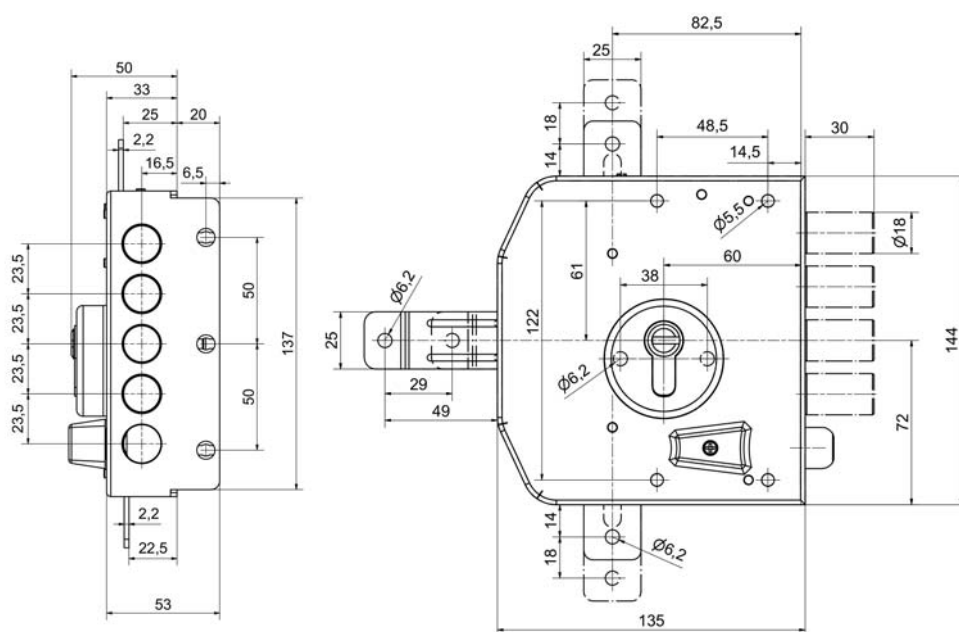

SERIE 415CE

SERRATURE DI SICUREZZA AD APPLICARE (A CILINDRO EUROPEO)

Surface mount security locks
(European profile cylinder)

Serrures de sécurité en applique
(cylindre à profile Européen)

Serratura realizzata con un sistema di controllo anti-sfilamento e anti-rottura del cilindro con sistema di blocco irreversibile

- Serrature a cilindro a profilo Europeo
- sistema a 2 mandate movimentate dal cilindro con sistema di controllo a doppi canali contrapposti
- Il supporto del Cilindro a profilo Europeo avviene tramite un supporto di sostegno in dotazione e grazie a due boccole di fissaggio con interasse 38 mm
- la serratura è realizzata con un sistema di controllo anti-sfilamento e anti-rottura del cilindro con sistema di blocco irreversibile
- 1-3-5 punti di chiusura
- Disponibile ferrogliera elettrica
- Finitura martellata marrone con vernice epossidica a forno antigraffio
- Adatta per porte in legno / ferro

- Serrures en applique avec cylindre à profile Européen
- Système à 2 tours, animé par le cylindre avec contrôle aux doubles canaux opposés
- Le système de fixation du cylindre Européen est réalisé par un support spécial avec 2 boîtes d'essieu avec entraxe 38mm
 - La serrure est réalisée avec un système de control anti-extraction et rupture du cylindre et bloc irréversible de l'ouverture
 - 1-3-5 points de fermeture
 - Gâche électrique sur demande
- Finition martelée avec peinture époxy anti-égratignures passée au four
- Adapte pour portes en bois et fer

SERIE 415CE

SERRATURE DI SICUREZZA AD APPLICARE (A CILINDRO EUROPEO)

Surface mount security locks
(European profile cylinder)

Serrures de sécurité en applique
(cylindre à profile Européen)

	Sinistro Left Gauche	Destro Right Droite	Chiusure Lockings Fermeture	1/2 giro Latch Demi-tour	Kg + aste Kg + bars Kg + barres
	415CE/S	415CE/D	1	-	2,250
	435CE/S	435CE/D	1	V	2,250
	495CE/S	435CE/D	3	-	2,400+1,450
	515CE/S	515CE/D	3	V	2,400+1,450
	581CE/S	581CE/D	5	-	2,950+3,150
	582CE/S	582CE/D	5	V	2,950+3,150