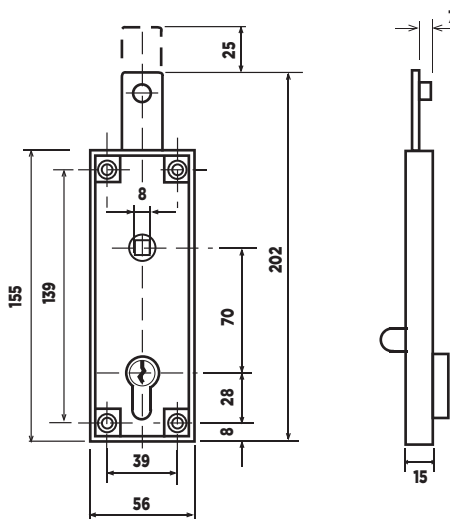

SERIE C1640E

SERRATURE A CILINDRO EUROPEO PER PORTE BASCULANTI

European cylinder locks
for up-and-over garage doors
Serrures à cylindre européen
pour portes basculantes

- Caratteristiche come serie C-1600
- Quadro maniglia 8 mm
- Leva di sblocco dall'interno
- Catenaccio con perno ribattuto
- Disponibile con catenaccio con foro da 6 MA o 8 MA filettato

- Features like C-1600 series
 - Handle square 8 mm
 - Unlocking lever
 - Bolt with rivetted pins
- Available with bolt threaded 6 MA or 8 MA hole
- Caractéristiques comme la série C-1600
 - Carré poignée 8 mm
 - Manette de déblocage
 - Pêne riveté
- Disponible avec pêne trou 6 MA ou 8 MA fileté

**fornite senza
cilindro
without cylinder
sans cylindre**

Mod.	Catenacci Bolts Pênes	Kg	
C-1640E			Caten.con perno Bolt with pin Pene avec goupille
C-1640E/D6	1	2,70	Caten. con foro da 6ma Bolt with 6ma hole Pene avec trou 6ma
C-1640E/D8			Caten. con foro da 8ma Bolt with 8ma hole Pene avec trou 8ma