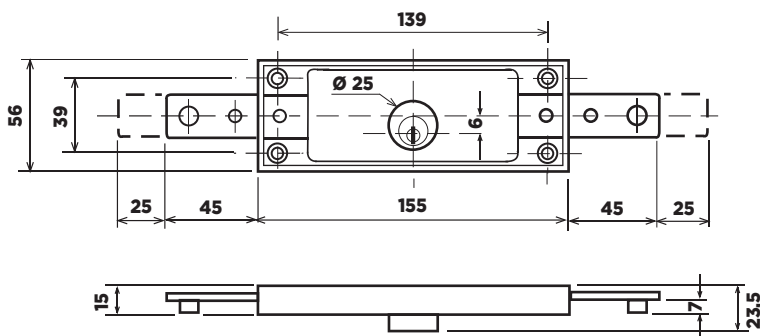

Art. C-1600

Art. C-1600/Z