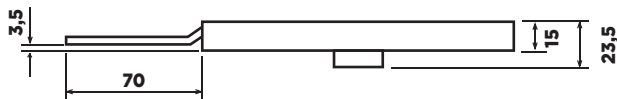

Art. C-1620/ZL

Art. C-1610

Art. C-1610/Z

Art. C-1610/ZL

- Serrature a cilindro a 3 o 5 perni movimento ingranaggi
- Versioni a catenacci dritti, piegati, allungati, con foro aggancio aste da 6mm
- Scatola e componenti completamente zincati antiruggine
- Fornite con 3 chiavi cromate, senza aste
- Sistemi chiave eguale (KA) disponibili a richiesta

- Cylinder locks 3 or 5 pins with gear system
- Straight, shifted, lengthened bolt versions, with 6 mm hole for bars
- Rustproof zinc-plated box and components
- Supplied with 3 chromed keys, without bars
- Key alike systems (KA) available on demand