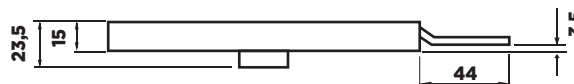

Art. C-1620/ZL

Art. C-1610

Art. C-1610/Z

Art. C-1610/ZL

- Serrature a cilindro a 3 o 5 perni movimento ingranaggi
- Versioni a catenacci dritti, piegati, allungati, con foro aggancio aste da 6mm
- Scatola e componenti completamente zincati antiruggine
- Fornite con 3 chiavi cromate, senza aste
- Sistemi chiave eguale (KA) disponibili a richiesta