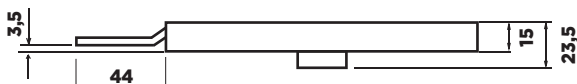

Art. C-1620/ZL

Art. C-1610

Art. C-1610/Z

Art. C-1610/ZL

- Serrature a cilindro a 3 o 5 perni movimento ingranaggi
- Versioni a catenacci dritti, piegati, allungati, con foro aggancio aste da 6mm
- Scatola e componenti completamente zincati antiruggine
- Fornite con 3 chiavi cromate, senza aste
- Sistemi chiave eguale (KA) disponibili a richiesta