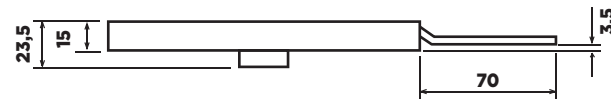

Art. C-1620/ZL

Art. C-1610

Art. C-1610/Z

Art. C-1610/ZL

- Serrature a cilindro a 3 o 5 perni movimento ingranaggi
- Versioni a catenacci dritti, piegati, allungati, con foro aggancio aste da 6mm
- Scatola e componenti completamente zincati antiruggine
- Fornite con 3 chiavi cromate, senza aste
- Sistemi chiave eguale (KA) disponibili a richiesta

- Cylinder locks 3 or 5 pins with gear system
- Straight, shifted, lengthened bolt versions, with 6 mm hole for bars
- Rustproof zinc-plated box and components
- Supplied with 3 chromed keys, without bars
- Key alike systems (KA) available on demand