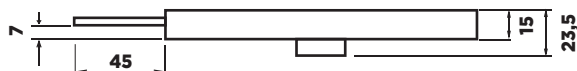

Art. C-1620

Art. C-1620/Z