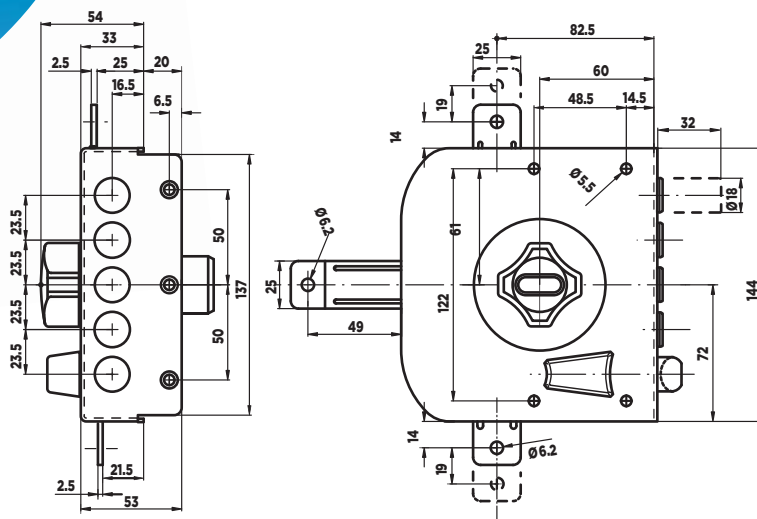

SERIE 415

SERRATURE DI SICUREZZA AD APPLICARE (CON CILINDRO A POMPA)

Surface mount security locks
(pump cylinder)

Serrures de sécurité en applique
(avec cylindre à pompe)

- Serrature a cilindro a pompa (lunghezza standard cilindro 50 mm, 60-80 mm a richiesta)
- Cilindro corazzato con antistrappo girevole e pastiglia antitrapano
- 170.000 combinazioni con perni addizionali antiscasso
- Con o senza mezzo giro (rovesciato a richiesta)
- 1-3-5 punti di chiusura
- Fornite con 3 chiavi cromate, mostrine entrata chiave cromo lucido, aste e accessori di montaggio
- Interno passaggio chiave o pomolo
- Disponibile ferrogliera alta
- Disponibile ferrogliera elettrica
- Finitura martellata marrone con vernice epossidica a forno antigraffio
- Adatta per porte in legno / ferro

- Pump cylinder locks (cylinder standard length 50 mm, 60-80 mm on demand)
- Armoured cylinder with grip-proof turning protection and drill-proof washer
- 170.000 combination codes with additional picking-proof pins
- With or without latch (reversed on demand)
- 1-3-5 locking points
- Supplied with 3 nickel-plated keys, keyhole shields chrome plated, bars and fittings
- Inside keyhole or knob
- High striker plate available
- Electric striker plate available
- Brown hammered finish with oven epoxy paint anti-scratch
- Suitable for wooden / iron doors

- Serrures à cylindre à pompe, (longueur standard cylindre 50 mm, 60-80 mm sur demande)
- Cylindre blindé avec anti-pince tournant et pastille anti-perçage
- 170.000 combinaisons avec goujons additionnels anti-tâtage
- Avec ou sans demi-tour (inversé sur demande)
- 1-3-5 points de fermeture
- Fournies avec 3 clés plaquées nickel, plaquettes entré clé chromées, barres et accessoires de montage
- Passage Intérieur à clé ou bouton
- Gâche haute sur demande
- Gâche électrique sur demande
- Finition martelée marron avec peinture époxy anti-égratignures passée au four
- Convient aux portes en bois/fer

515/S

515/D

3

V

POMOLO
KNOB
BOUTON

2,500+1,450

520/S

520/D