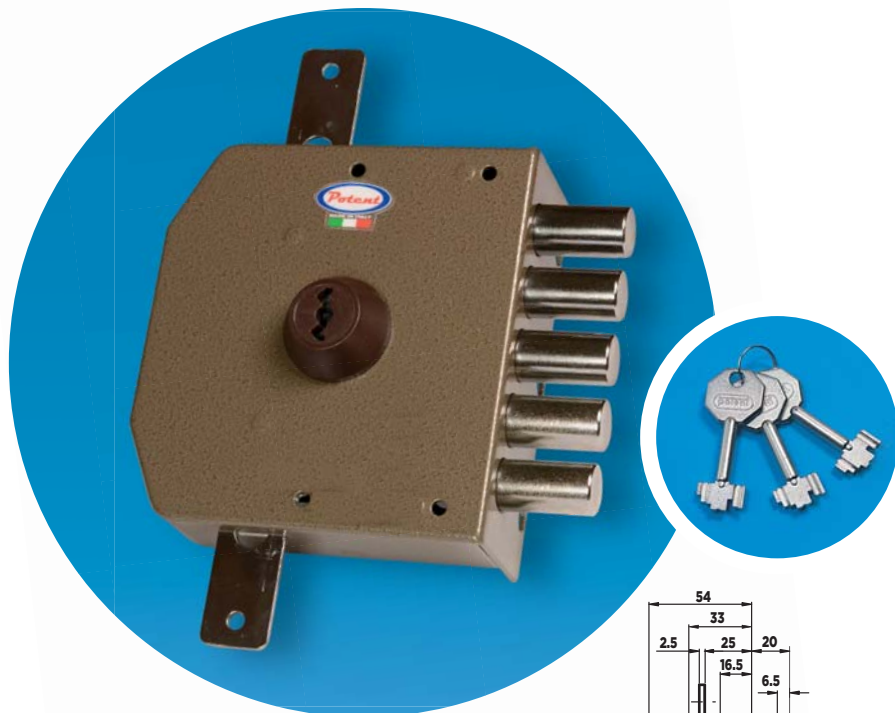

SERIE 415

SERRATURE DI SICUREZZA AD APPLICARE (CON CILINDRO A POMPA)

Surface mount security locks
(pump cylinder)

Serrures de sécurité en applique
(avec cylindre à pompe)

- Serrature a cilindro a pompa (lunghezza standard cilindro 50 mm, 60-80 mm a richiesta)
- Cilindro corazzato con antistrappo girevole e pastiglia antitrapano
- 170.000 combinazioni con perni addizionali antiscasso
- Con o senza mezzo giro (rovesciato a richiesta)
- 1-3-5 punti di chiusura
- Fornite con 3 chiavi cromate, mostrine entrata chiave cromo lucido, aste e accessori di montaggio
- Interno passaggio chiave o pomolo
- Disponibile ferrogliera alta
- Disponibile ferrogliera elettrica
- Finitura martellata marrone con vernice epossidica a forno antigraffio
- Adatta per porte in legno / ferro

- Pump cylinder locks (cylinder standard length 50 mm, 60-80 mm on demand)
- Armoured cylinder with grip-proof turning protection and drill-proof washer
- 170.000 combination codes with additional picking-proof pins
- With or without latch (reversed on demand)
- 1-3-5 locking points
- Supplied with 3 nickel-plated keys, keyhole shields chrome plated, bars and fittings
- Inside keyhole or knob
- High striker plate available
- Electric striker plate available
- Brown hammered finish with oven epoxy paint anti-scratch
- Suitable for wooden / iron doors

- Serrures à cylindre à pompe, (longueur standard cylindre 50 mm, 60-80 mm sur demande)
- Cylindre blindé avec anti-pince tournant et pastille anti-perçage
- 170.000 combinaisons avec goujons additionnels anti-tâtage
- Avec ou sans demi-tour (inversé sur demande)
- 1-3-5 points de fermeture
- Fournies avec 3 clés plaquées nickel, plaquettes entré clé chromées, barres et accessoires de montage
- Passage Intérieur à clé ou bouton
- Gâche haute sur demande
- Gâche électrique sur demande
- Finition martelée marron avec peinture époxy anti-égratignures passée au four
- Convient aux portes en bois/fer