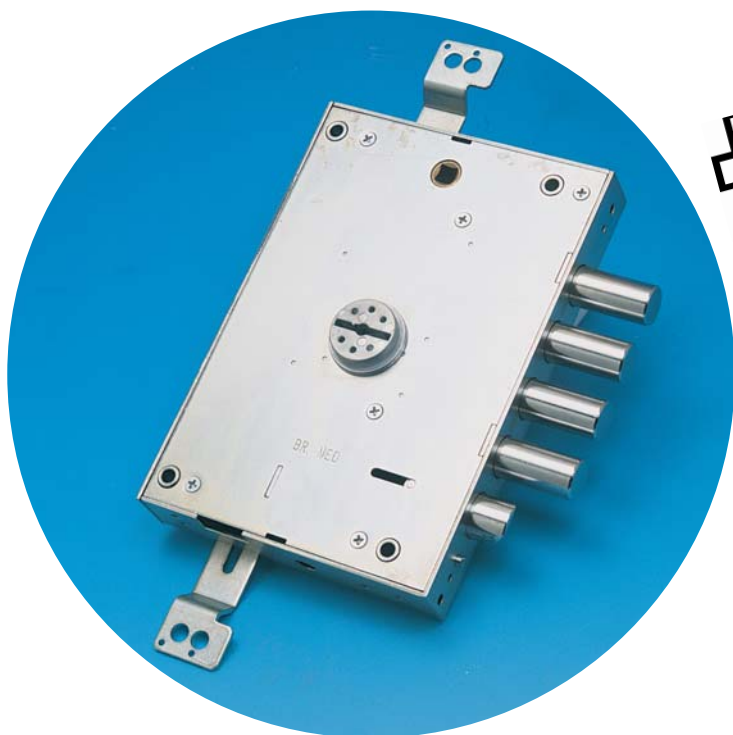

### SERRATURE VARIO DOPPIA MAPPA A CHIAVE CAMBIABILE

Vario double bitted locks  
with changeable key

Serrures Vario double  
panneton à clé changeable

# VARIO

- Serrature doppia mappa a chiave cambiabile con codifica reversibile. Sistema autocodificante senza chiavi intermedie o attrezzi di cambio
- Meccanica di alta sicurezza antimanipolazione con 7 leve asimmetriche senza molle, traslazione catenacci con rocchetto di accoppiamento dedicato stelo chiave/ piastra catenacci.
- Due mandate, 3 punti di chiusura, mezzo giro integrale con molla a compressione
- Versioni a 4 (-/28) e a 3 (-/37) catenacci destra e sinistra
- Scatola e componenti completamente zincati antiruggine
- Boccola guida chiave interna ed esterna, allungata a richiesta
- Fornite con chiave universale e set di 3 chiavi nichelate in confezione separata sigillata

- Double-bitted locks with changeable key and reversible coding. Self-coding system using without any intermediate changing keys or tools
- Picking-proof high security mechanic with 7 asymmetrical levers without springs, bolts excursion ensured by a special sprocket coupling the key stem to the bolts plate.
- 2 turns lock with 3 locking points, integral compression-spring latch bolt
- 4 bolts (-/28) or 3 bolts (-/37) versions right or left hand
- Rustproof zinc-plated box and components
  - Internal and external key lead, lengthened on demand
- Supplied with a universal key and 3 keys set nickel-plated sealed in a separate pack