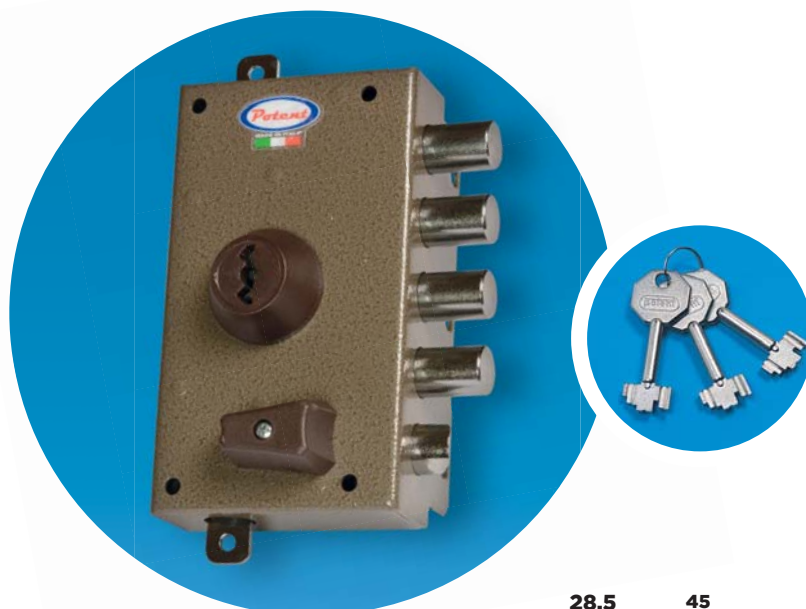

SERIE 1700

SERRATURE DI SICUREZZA AD APPLICARE (CON CILINDRO A POMPA)

Surface mount security locks
(pump cylinder)

Serrures de sécurité en applique
(avec cylindre à pompe)

- Serrature tipo stretto a cilindro a pompa (lunghezza standard cilindro 50 mm, 60-80 mm a richiesta)
- Cilindro corazzato con antistrappo girevole e pastiglia antitrapano
- 170.000 combinazioni con perni addizionali anticasso
- Con o senza mezzo giro (rovesciato a richiesta)
- 1-3 punti di chiusura
- Complete di 3 chiavi nichelate, mostrine entrata chiave cromo lucido, aste e accessori di montaggio
- Interno passaggio chiave o pomolo
- Disponibile ferrogliera elettrica
- Finitura martellata marrone con vernice epossidica a forno antigraffio

- Narrow box pump cylinder locks (cylinder standard length 50 mm, 60-80 mm by request)
- Armoured cylinder with grip-proof turning protection and drill-proof washer
- 170.000 combination codes with additional picking-proof pins
- With or without latch (reversed latch on demand)
- 1-3 locking points
- Supplied with 3 nickel-plated keys, keyhole shields chrome plated, bars and fittings
- Inside keyhole or knob
- Electric striker plate available
- Brown hammered finish with oven epoxy paint anti-scratch

- Serrures à cylindre à pompe, boîtier étroit (longueur standard cylindre 50 mm, 60-80 mm sur demande)
- Cylindre blindé avec anti-pince tournant et pastille anti-perçage
- 170.000 combinaisons avec goujons additionnels anti-tâtage
- Avec ou sans demi-tour (renversé sur demande)
- 1-3 points de fermeture
- Fournies avec 3 clés plaquées nickel, plaquettes entrée clé chromées, barres et accessoires de montage
- Intérieur passage clé ou bouton
- Gâche électrique sur demande
- Finition martelée marron avec peinture époxy anti-égratignures passée au four