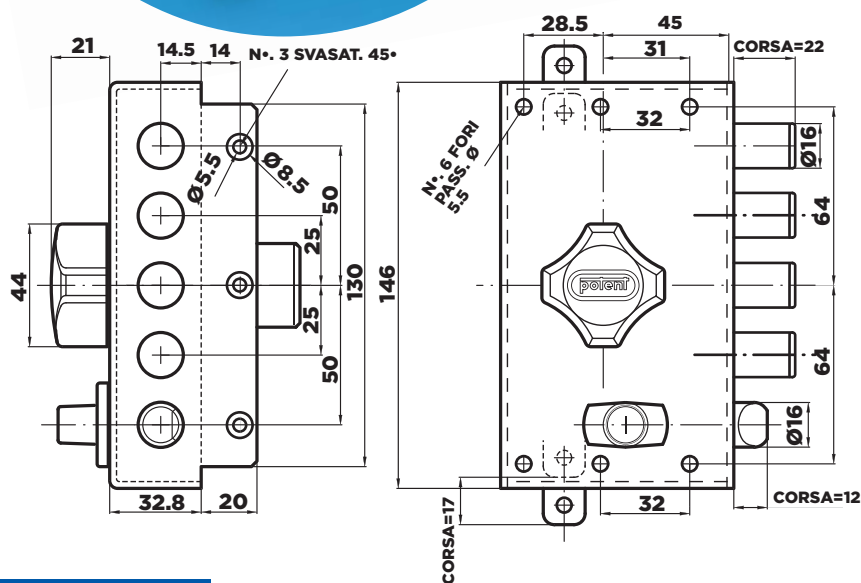

SERIE 1700

SERRATURE DI SICUREZZA AD APPLICARE (CON CILINDRO A POMPA)

Surface mount security locks
(pump cylinder)

Serrures de sécurité en applique
(avec cylindre à pompe)

- Serrature tipo stretto a cilindro a pompa (lunghezza standard cilindro 50 mm, 60-80 mm a richiesta)
- Cilindro corazzato con antistrappo girevole e pastiglia antitrapano
- 170.000 combinazioni con perni addizionali anticasso
- Con o senza mezzo giro (rovesciato a richiesta)
- 1-3 punti di chiusura
- Complete di 3 chiavi nichelate, mostrine entrata chiave cromo lucido, aste e accessori di montaggio
- Interno passaggio chiave o pomolo
- Disponibile ferrogliera elettrica
- Finitura martellata marrone con vernice epossidica a forno antigraffio

- Narrow box pump cylinder locks (cylinder standard length 50 mm, 60-80 mm by request)
- Armoured cylinder with grip-proof turning protection and drill-proof washer
- 170.000 combination codes with additional picking-proof pins
- With or without latch (reversed latch on demand)
- 1-3 locking points
- Supplied with 3 nickel-plated keys, keyhole shields chrome plated, bars and fittings
- Inside keyhole or knob
- Electric striker plate available
- Brown hammered finish with oven epoxy paint anti-scratch

- Serrures à cylindre à pompe, boîtier étroit (longueur standard cylindre 50 mm, 60-80 mm sur demande)
- Cylindre blindé avec anti-pince tournant et pastille anti-perçage
- 170.000 combinaisons avec goujons additionnels anti-tâtage
- Avec ou sans demi-tour (renversé sur demande)
- 1-3 points de fermeture
- Fournies avec 3 clés plaquées nickel, plaquettes entrée clé chromées, barres et accessoires de montage
- Intérieur passage clé ou bouton
- Gâche électrique sur demande
- Finition martelée marron avec peinture époxy anti-égratignures passée au four