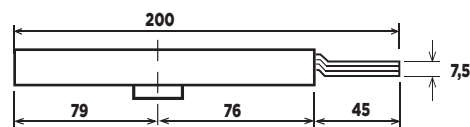

SERIE 1600

SERRATURE DOPPIA MAPPA PER SERRANDE

Double bitted locks
for rolling shutters

Serrures double panneton
pour rideaux métalliques

- Serrature doppia mappa a 2 mandate a 1-2-3 punti di chiusura, con 6 gorges
- 6 leve asimmetriche con richiamo a molle (50.000 combinazioni)
- Versioni a catenacci dritti, piegati, allungati con foro aggancio aste 6mm
- Scatola e componenti zincati antiruggine
- Fornite con 2 chiavi cromate senza aste
- Boccola guida chiave esterna integrata
- Sistemi chiave eguale (KA) disponibili a richiesta

- Serrures double panneton 2 tours à 1-2-3 points de fermeture, avec 6 gorges
- 6 gorges asymétriques avec ressorts à rappel (50.000 combinaisons)
- Versions à pènes droits, coudés, allongés avec trou 6mm pour les barres
- Boîtier et composants zingués antirouille
- Fournies avec 2 clés chromées, sans barres
- Guide-clé extérieure intégrée
- Systèmes même clé (KA) disponibles sur demande