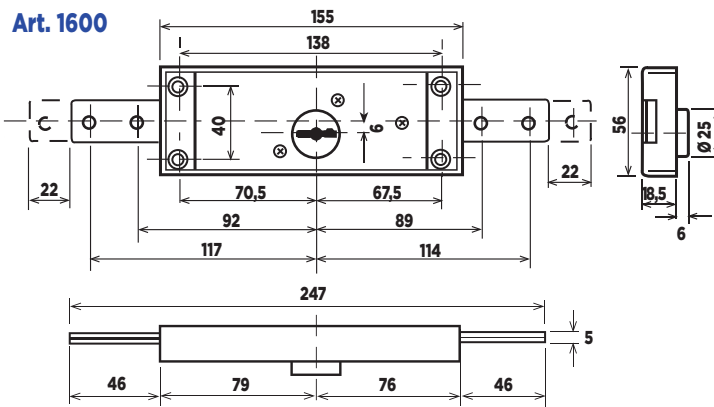

SERIE 1600

SERRATURE DOPPIA MAPPA PER SERRANDE

Double bitted locks
for rolling shutters

Serrures double panneton
pour rideaux métalliques

- Serrature doppia mappa a 2 mandate a 1-2-3 punti di chiusura, con 6 gorges
- 6 leve asimmetriche con richiamo a molle (50.000 combinazioni)
- Versioni a catenacci dritti, piegati, allungati con foro aggancio aste 6mm
- Scatola e componenti zincati antiruggine
- Fornite con 2 chiavi cromate senza aste
- Boccola guida chiave esterna integrata
- Sistemi chiave eguale (KA) disponibili a richiesta

- 2-turn double-bitted locks with 1-2-3 locking points, with 6 gorges
- 6 asymmetrical levers with springs recover (50,000 combination codes)
- Straight, shifted, lengthened bolt versions with holes 6mm for bars
- Rustproof zinc-plated box and components
- Supplied with 2 chromed keys, without bars
- Integrated external key lead
- Key alike systems (KA) available on demand

- Serrures double panneton 2 tours à 1-2-3 points de fermeture, avec 6 gorges
- 6 gorges asymétriques avec ressorts à rappel (50.000 combinaisons)
- Versions à pènes droits, coudés, allongés avec trou 6mm pour les barres
- Boîtier et composants zingués antirouille
- Fournies avec 2 clés chromées, sans barres
- Guide-clé extérieure intégrée
- Systèmes même clé (KA) disponibles sur demande