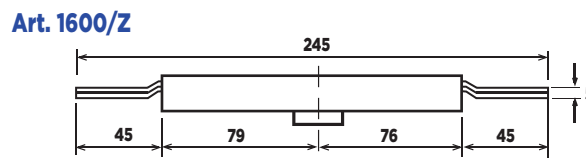

SERIE 1600

SERRATURE DOPPIA MAPPA PER SERRANDE

Double bitted locks
for rolling shutters

Serrures double panneton
pour rideaux métalliques

- Serrature doppia mappa a 2 mandate a 1-2-3 punti di chiusura, con 6 gorges
- 6 leve asimmetriche con richiamo a molle (50.000 combinazioni)
- Versioni a catenacci dritti, piegati, allungati con foro aggancio aste 6mm
- Scatola e componenti zincati antiruggine
- Fornite con 2 chiavi cromate senza aste
- Boccola guida chiave esterna integrata
- Sistemi chiave eguale (KA) disponibili a richiesta

- 2-turn double-bitted locks with 1-2-3 locking points, with 6 gorges
- 6 asymmetrical levers with springs recover (50,000 combination codes)
- Straight, shifted, lengthened bolt versions with holes 6mm for bars
- Rustproof zinc-plated box and components
- Supplied with 2 chromed keys, without bars
- Integrated external key lead
- Key alike systems (KA) available on demand

- Serrures double panneton 2 tours à 1-2-3 points de fermeture, avec 6 gorges
- 6 gorges asymétriques avec ressorts à rappel (50.000 combinaisons)
- Versions à pènes droits, coudés, allongés avec trou 6mm pour les barres
- Boîtier et composants zingués antirouille
- Fournies avec 2 clés chromées, sans barres
- Guide-clé extérieure intégrée
- Systèmes même clé (KA) disponibles sur demande