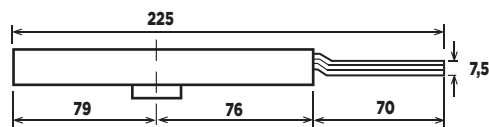

SERIE 1600

SERRATURE DOPPIA MAPPA PER SERRANDE

Double bitted locks
for rolling shutters

Serrures double panneton
pour rideaux métalliques

- Serrature doppia mappa a 2 mandate a 1-2-3 punti di chiusura, con 6 gorges
- 6 leve asimmetriche con richiamo a molle (50.000 combinazioni)
- Versioni a catenacci dritti, piegati, allungati con foro aggancio aste 6mm
- Scatola e componenti zincati antiruggine
- Fornite con 2 chiavi cromate senza aste
- Boccola guida chiave esterna integrata
- Sistemi chiave eguale (KA) disponibili a richiesta

- Serrures double panneton 2 tours à 1-2-3 points de fermeture, avec 6 gorges
- 6 gorges asymétriques avec ressorts à rappel (50.000 combinaisons)
- Versions à pènes droits, coudés, allongés avec trou 6mm pour les barres
- Boîtier et composants zingués antirouille
- Fournies avec 2 clés chromées, sans barres
- Guide-clé extérieure intégrée
- Systèmes même clé (KA) disponibles sur demande