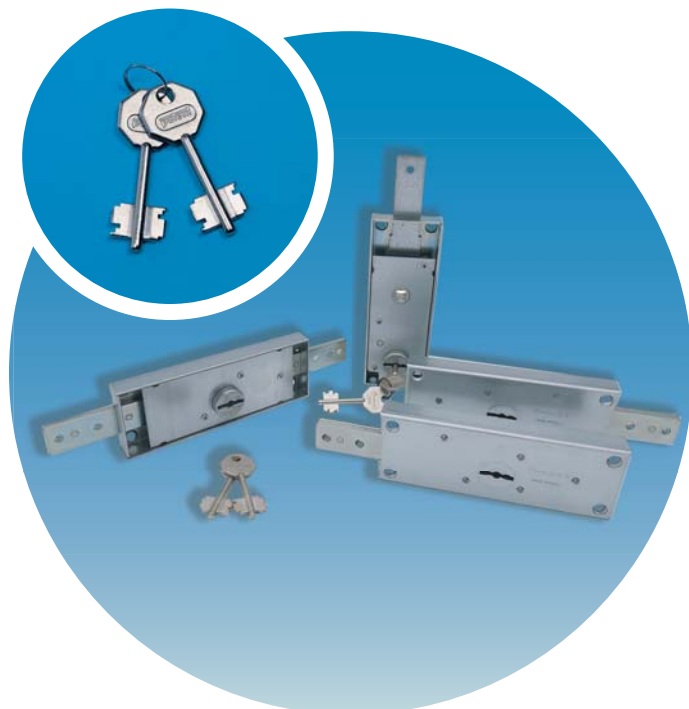

SERIE 1600

SERRATURE DOPPIA MAPPA PER SERRANDE

Double bitted locks
for rolling shutters

Serrures double panneton
pour rideaux métalliques

- Serrature doppia mappa a 2 mandate a 1-2-3 punti di chiusura, con 6 gorges
- 6 leve asimmetriche con richiamo a molle (50.000 combinazioni)
- Versioni a catenacci dritti, piegati, allungati con foro aggancio aste 6mm
- Scatola e componenti zincati antiruggine
- Fornite con 2 chiavi cromate senza aste
- Boccola guida chiave esterna integrata
- Sistemi chiave eguale (KA) disponibili a richiesta

- 2-turn double-bitted locks with 1-2-3 locking points, with 6 gorges
- 6 asymmetrical levers with springs recover (50,000 combination codes)
- Straight, shifted, lengthened bolt versions with holes 6mm for bars
- Rustproof zinc-plated box and components
- Supplied with 2 chromed keys, without bars
- Integrated external key lead
- Key alike systems (KA) available on demand

- Serrures double panneton 2 tours à 1-2-3 points de fermeture, avec 6 gorges
- 6 gorges asymétriques avec ressorts à rappel (50.000 combinaisons)
- Versions à pènes droits, coudés, allongés avec trou 6mm pour les barres
- Boîtier et composants zingués antirouille
- Fournies avec 2 clés chromées, sans barres
- Guide-clé extérieure intégrée
- Systèmes même clé (KA) disponibles sur demande

SERIE 1600

SERRATURE DOPPIA MAPPA PER SERRANDE

Double bitted locks
for rolling shutters

Serrures double panneton
pour rideaux metalliques

- Versioni con catenacci piegati (-/Z) e allungati piegati (-/ZL)
- Mod. 1625/Z e -/ZL con 3 chiavi per ogni coppia