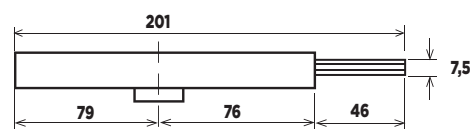

SERIE 1600

SERRATURE DOPPIA MAPPA PER SERRANDE

Double bitted locks
for rolling shutters

Serrures double panneton
pour rideaux métalliques

- Serrature doppia mappa a 2 mandate a 1-2-3 punti di chiusura, con 6 gorges
- 6 leve asimmetriche con richiamo a molle (50.000 combinazioni)
- Versioni a catenacci dritti, piegati, allungati con foro aggancio aste 6mm
- Scatola e componenti zincati antiruggine
- Fornite con 2 chiavi cromate senza aste
- Boccola guida chiave esterna integrata
- Sistemi chiave eguale (KA) disponibili a richiesta

- Serrures double panneton 2 tours à 1-2-3 points de fermeture, avec 6 gorges
- 6 gorges asymétriques avec ressorts à rappel (50.000 combinaisons)
- Versions à pènes droits, coudés, allongés avec trou 6mm pour les barres
- Boîtier et composants zingués antirouille
- Fournies avec 2 clés chromées, sans barres
- Guide-clé extérieure intégrée
- Systèmes même clé (KA) disponibles sur demande