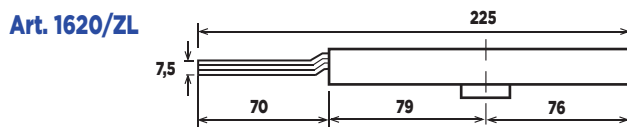

SERIE 1600

SERRATURE DOPPIA MAPPA PER SERRANDE

Double bitted locks
for rolling shutters

Serrures double panneton
pour rideaux métalliques

- Serrature doppia mappa a 2 mandate a 1-2-3 punti di chiusura, con 6 gorges
- 6 leve asimmetriche con richiamo a molle (50.000 combinazioni)
- Versioni a catenacci dritti, piegati, allungati con foro aggancio aste 6mm
- Scatola e componenti zincati antiruggine
- Fornite con 2 chiavi cromate senza aste
- Boccola guida chiave esterna integrata
- Sistemi chiave eguale (KA) disponibili a richiesta