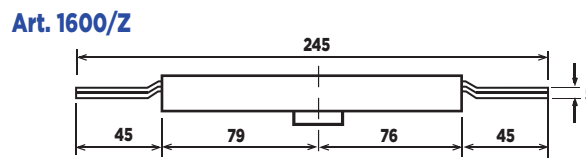

SERIE 1600

SERRATURE DOPPIA MAPPA PER SERRANDE

Double bitted locks
for rolling shutters

Serrures double panneton
pour rideaux métalliques

- Serrature doppia mappa a 2 mandate a 1-2-3 punti di chiusura, con 6 gorges
- 6 leve asimmetriche con richiamo a molle (50.000 combinazioni)
- Versioni a catenacci dritti, piegati, allungati con foro aggancio aste 6mm
- Scatola e componenti zincati antiruggine
- Fornite con 2 chiavi cromate senza aste
- Boccola guida chiave esterna integrata
- Sistemi chiave eguale (KA) disponibili a richiesta

- 2-turn double-bitted locks with 1-2-3 locking points, with 6 gorges
- 6 asymmetrical levers with springs recover (50,000 combination codes)
- Straight, shifted, lengthened bolt versions with holes 6mm for bars
 - Rustproof zinc-plated box and components
- Supplied with 2 chromed keys, without bars
 - Integrated external key lead
- Key alike systems (KA) available on demand

- Serrures double panneton 2 tours à 1-2-3 points de fermeture, avec 6 gorges
- 6 gorges asymétriques avec ressorts à rappel (50.000 combinaisons)
- Versions à pènes droits, coudés, allongés avec trou 6mm pour les barres
 - Boîtier et composants zingués antirouille
- Fournies avec 2 clés chromées, sans barres
 - Guide-clé extérieure intégrée
- Systèmes même clé (KA) disponibles sur demande