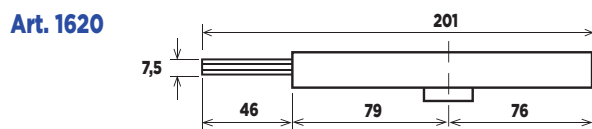

SERIE 1600

SERRATURE DOPPIA MAPPA PER SERRANDE

Double bitted locks
for rolling shutters

Serrures double panneton
pour rideaux métalliques

- Serrature doppia mappa a 2 mandate a 1-2-3 punti di chiusura, con 6 gorges
- 6 leve asimmetriche con richiamo a molle (50.000 combinazioni)
- Versioni a catenacci dritti, piegati, allungati con foro aggancio aste 6mm
- Scatola e componenti zincati antiruggine
- Fornite con 2 chiavi cromate senza aste
- Boccola guida chiave esterna integrata
- Sistemi chiave eguale (KA) disponibili a richiesta