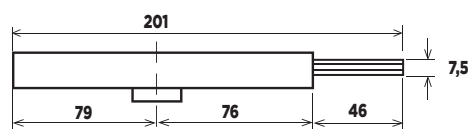

SERIE 1600

SERRATURE DOPPIA MAPPA PER SERRANDE

Double bitted locks
for rolling shutters

Serrures double panneton
pour rideaux métalliques

- Serrature doppia mappa a 2 mandate a 1-2-3 punti di chiusura, con 6 gorges
- 6 leve asimmetriche con richiamo a molle (50.000 combinazioni)
- Versioni a catenacci dritti, piegati, allungati con foro aggancio aste 6mm
- Scatola e componenti zincati antiruggine
- Fornite con 2 chiavi cromate senza aste
- Boccola guida chiave esterna integrata
- Sistemi chiave eguale (KA) disponibili a richiesta

- Serrures double panneton 2 tours à 1-2-3 points de fermeture, avec 6 gorges
- 6 gorges asymétriques avec ressorts à rappel (50.000 combinaisons)
- Versions à pènes droits, coudés, allongés avec trou 6mm pour les barres
 - Boîtier et composants zingués antirouille
- Fournies avec 2 clés chromées, sans barres
 - Guide-clé extérieure intégrée
- Systèmes même clé (KA) disponibles sur demande