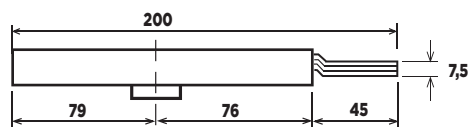

SERIE 1600

SERRATURE DOPPIA MAPPA PER SERRANDE

Double bitted locks
for rolling shutters

Serrures double panneton
pour rideaux métalliques

- Serrature doppia mappa a 2 mandate a 1-2-3 punti di chiusura, con 6 gorges
- 6 leve asimmetriche con richiamo a molle (50.000 combinazioni)
- Versioni a catenacci dritti, piegati, allungati con foro aggancio aste 6mm
- Scatola e componenti zincati antiruggine
- Fornite con 2 chiavi cromate senza aste
- Boccola guida chiave esterna integrata
- Sistemi chiave eguale (KA) disponibili a richiesta

- Serrures double panneton 2 tours à 1-2-3 points de fermeture, avec 6 gorges
- 6 gorges asymétriques avec ressorts à rappel (50.000 combinaisons)
- Versions à pènes droits, coudés, allongés avec trou 6mm pour les barres
 - Boîtier et composants zingués antirouille
- Fournies avec 2 clés chromées, sans barres
 - Guide-clé extérieure intégrée
- Systèmes même clé (KA) disponibles sur demande