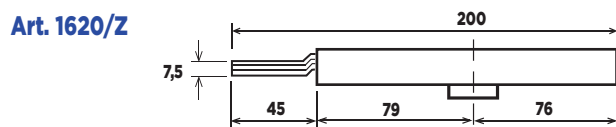

SERIE 1600

SERRATURE DOPPIA MAPPA PER SERRANDE

Double bitted locks
for rolling shutters

Serrures double panneton
pour rideaux métalliques

- Serrature doppia mappa a 2 mandate a 1-2-3 punti di chiusura, con 6 gorges
- 6 leve asimmetriche con richiamo a molle (50.000 combinazioni)
- Versioni a catenacci dritti, piegati, allungati con foro aggancio aste 6mm
- Scatola e componenti zincati antiruggine
- Fornite con 2 chiavi cromate senza aste
- Boccola guida chiave esterna integrata
- Sistemi chiave eguale (KA) disponibili a richiesta