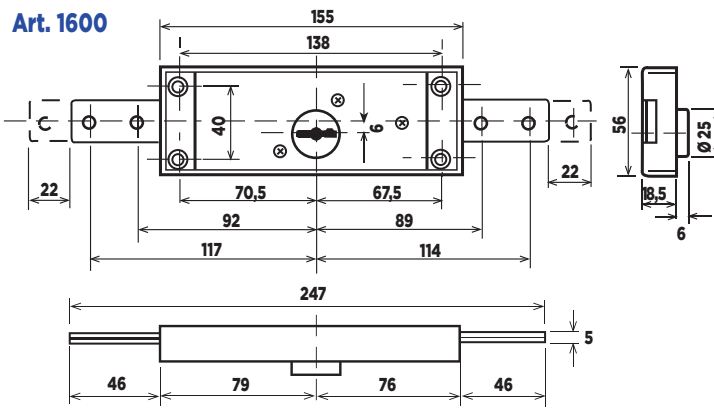

SERIE 1600

SERRATURE DOPPIA MAPPA PER SERRANDE

Double bitted locks
for rolling shutters

Serrures double panneton
pour rideaux métalliques

- Serrature doppia mappa a 2 mandate a 1-2-3 punti di chiusura, con 6 gorges
- 6 leve asimmetriche con richiamo a molle (50.000 combinazioni)
- Versioni a catenacci dritti, piegati, allungati con foro aggancio aste 6mm
- Scatola e componenti zincati antiruggine
- Fornite con 2 chiavi cromate senza aste
- Boccola guida chiave esterna integrata
- Sistemi chiave eguale (KA) disponibili a richiesta

- 2-turn double-bitted locks with 1-2-3 locking points, with 6 gorges
- 6 asymmetrical levers with springs recover (50,000 combination codes)
- Straight, shifted, lengthened bolt versions with holes 6mm for bars
 - Rustproof zinc-plated box and components
- Supplied with 2 chromed keys, without bars
 - Integrated external key lead
- Key alike systems (KA) available on demand

- Serrures double panneton 2 tours à 1-2-3 points de fermeture, avec 6 gorges
- 6 gorges asymétriques avec ressorts à rappel (50.000 combinaisons)
- Versions à pènes droits, coudés, allongés avec trou 6mm pour les barres
 - Boîtier et composants zingués antirouille
- Fournies avec 2 clés chromées, sans barres
 - Guide-clé extérieure intégrée
- Systèmes même clé (KA) disponibles sur demande

- Straight bolt versions
- Mod. 1625 with 3 keys each pair
- Mod. 1600 with pins not rivetted

- Versions avec pènes droites
- Mod. 1625 avec 3 clés par couple
- Mod. avec pènes non rivetés

1600

2

3,90

6

1600.SB