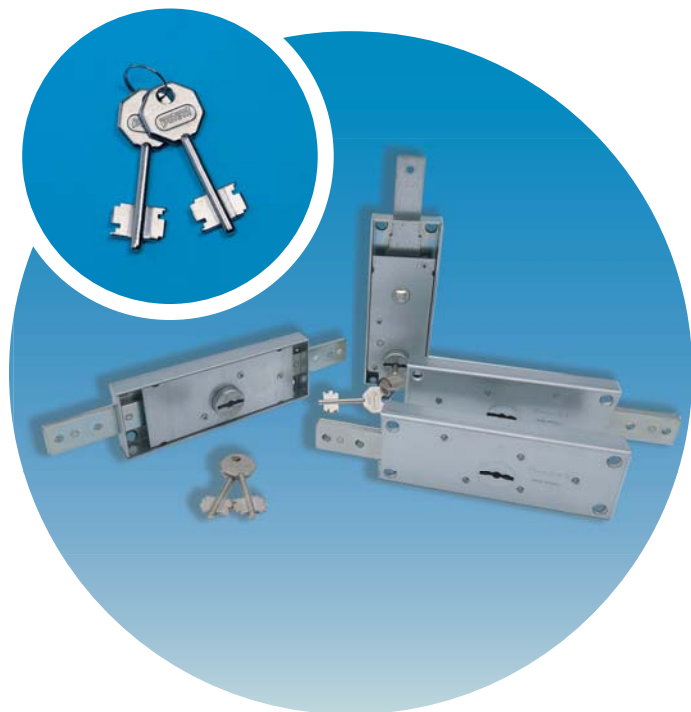

SERIE 1600

SERRATURE DOPPIA MAPPA PER SERRANDE

Double bitted locks
for rolling shutters

Serrures double panneton
pour rideaux métalliques

- Serrature doppia mappa a 2 mandate a 1-2-3 punti di chiusura, con 6 gorges
- 6 leve asimmetriche con richiamo a molle (50.000 combinazioni)
- Versioni a catenacci dritti, piegati, allungati con foro aggancio aste 6mm
- Scatola e componenti zincati antiruggine
- Fornite con 2 chiavi cromate senza aste
- Boccola guida chiave esterna integrata
- Sistemi chiave eguale (KA) disponibili a richiesta

- 2-turn double-bitted locks with 1-2-3 locking points, with 6 gorges
- 6 asymmetrical levers with springs recover (50,000 combination codes)
- Straight, shifted, lengthened bolt versions with holes 6mm for bars
 - Rustproof zinc-plated box and components
- Supplied with 2 chromed keys, without bars
 - Integrated external key lead
- Key alike systems (KA) available on demand

- Serrures double panneton 2 tours à 1-2-3 points de fermeture, avec 6 gorges
- 6 gorges asymétriques avec ressorts à rappel (50.000 combinaisons)
- Versions à pènes droits, coudés, allongés avec trou 6mm pour les barres
 - Boîtier et composants zingués antirouille
- Fournies avec 2 clés chromées, sans barres
 - Guide-clé extérieure intégrée
- Systèmes même clé (KA) disponibles sur demande

SERIE 1600

SERRATURE DOPPIA MAPPA PER SERRANDE

Double bitted locks
for rolling shutters

Serrures double panneton
pour rideaux metalliques

- Versioni con catenacci dritti
- Mod. 1625 con tre chiavi per ogni coppia
- Mod. 1600 con perni non ribattuto