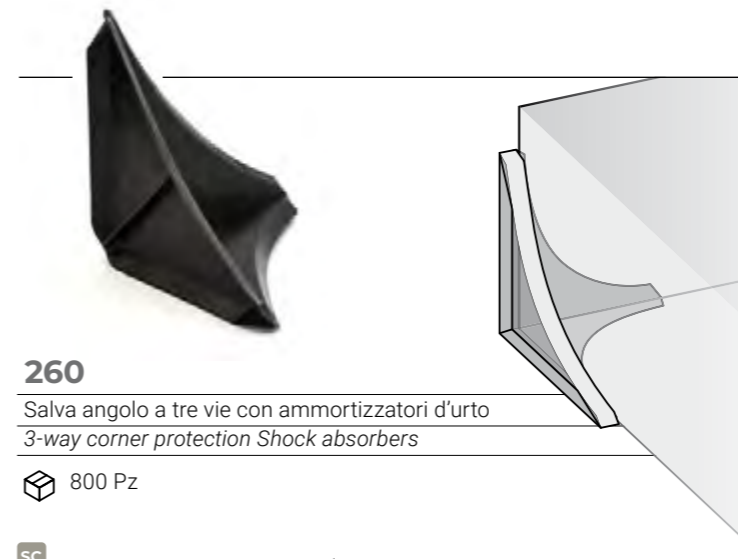

248

Salva reggetta
Bracket protection

2000 Pz

SC

NERO

259

Salva angolo da 58
Glass corner protection

600 Pz

SC

NERO

260

Salva angolo a tre vie con ammortizzatori d'urto
3-way corner protection Shock absorbers

800 Pz

SC

NERO

270