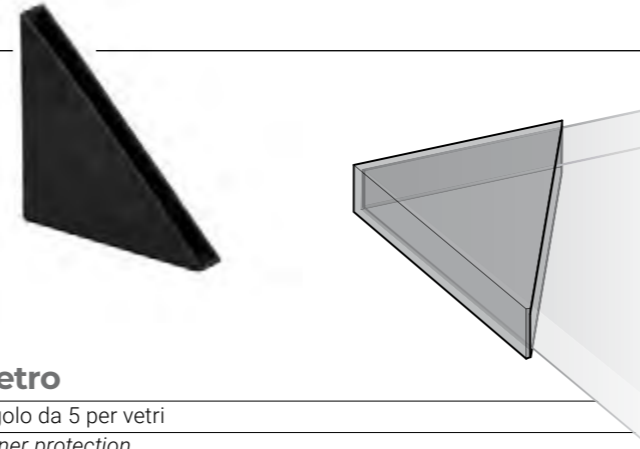

Particolari di protezione

Corner protecting piece

242

Salva angolo medio
Protecting corner piece (medium)

1900 Pz

SC

NERO

246 vetro

Salva angolo da 5 per vetri
Glass corner protection

1700 Pz

SC

NERO

245

Salva angolo a tre vie
3-way corner protection

1700 Pz

SC