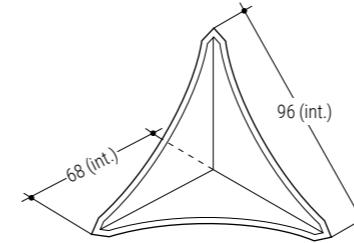

Salva angolo da 5 per vetri
Glass corner protection

1700 Pz

SC

NERO

245

Salva angolo a tre vie
3-way corner protection

1700 Pz

SC

NERO

Angolari di protezione

Angolari di protezione
Corner protecting

1200 Pz

SC

NERO

ART.	A	B	C	SC
246	5	70	50	1500
249	8	72	50	1200
247	10	70	50	900
258	12	70	50	1700
250	16	70	50	1400
244	18	72	50	1200
255	22	70	50	1000
252	25	70	50	900
256	30	70	50	800
251	36	70	50	700
257	40	70	50	650
253	44	70	50	600
254	66	70	50	400