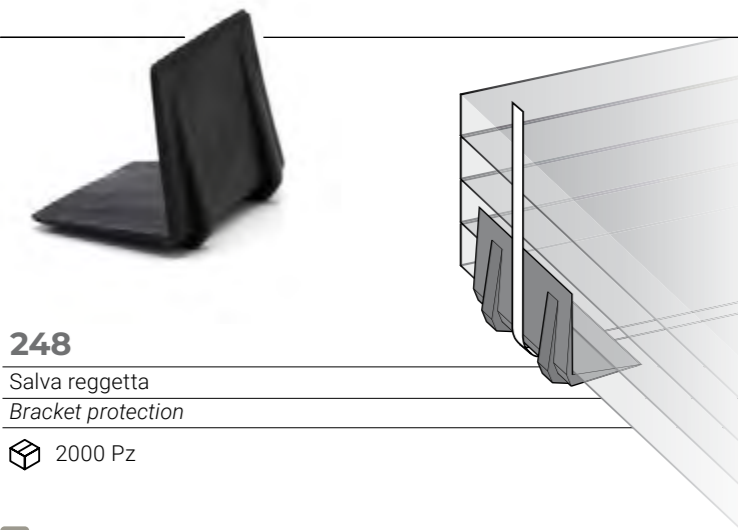

Salva angolo da 5 per vetri
Glass corner protection

1700 Pz

SC

NERO

245

Salva angolo a tre vie
3-way corner protection

1700 Pz

SC

NERO

Angolari di protezione

Angolari di protezione
Corner protecting

1200 Pz

SC

NERO

ART.	A	B	C	SC
246	5	70	50	1500
249	8	72	50	1200
247	10	70	50	900
258	12	70	50	1700
250	16	70	50	1400
244	18	72	50	1200
255	22	70	50	1000
252	25	70	50	900
256	30	70	50	800
251	36	70	50	700
257	40	70	50	650
253	44	70	50	600
254	66	70	50	400

248

Salva reggetta
Bracket protection

2000 Pz

SC

NERO

259

Salva angolo da 58
Glass corner protection

600 Pz