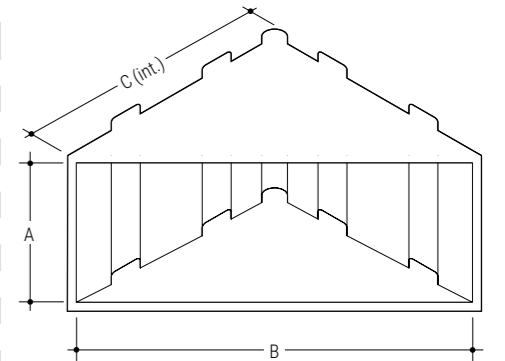

NERO

Angolari di protezione

Angolari di protezione
Corner protecting

1200 Pz

SC

NERO

ART.	A	B	C	SC
246	5	70	50	1500
249	8	72	50	1200
247	10	70	50	900
258	12	70	50	1700
250	16	70	50	1400
244	18	72	50	1200
255	22	70	50	1000
252	25	70	50	900
256	30	70	50	800
251	36	70	50	700
257	40	70	50	650
253	44	70	50	600
254	66	70	50	400