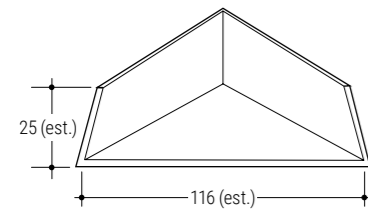

Particolari di protezione

Corner protecting piece

242

Salva angolo medio
Protecting corner piece (medium)

1900 Pz

SC

NERO

246 vetro

Salva angolo da 5 per vetri
Glass corner protection

1700 Pz

SC

NERO

245

Salva angolo a tre vie
3-way corner protection

1700 Pz

SC