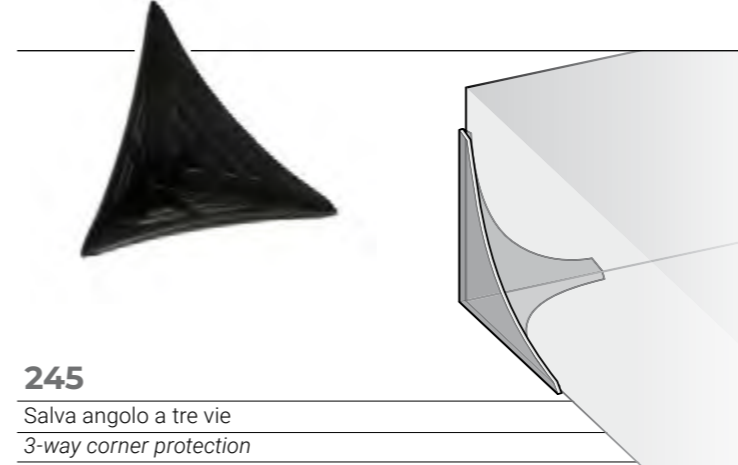

Particolari di protezione

Corner protecting piece

242

Salva angolo medio
Protecting corner piece (medium)

1900 Pz

SC

NERO

246 vetro

Salva angolo da 5 per vetri
Glass corner protection

1700 Pz

SC

NERO

245

Salva angolo a tre vie
3-way corner protection

1700 Pz

SC

NERO

Angolari di protezione

Angolari di protezione
Corner protecting

1200 Pz

SC

NERO

ART.	A	B	C	SC
246	5	70	50	1500
249	8	72	50	1200
247	10	70	50	900
258	12	70	50	1700
250	16	70	50	1400
244	18	72	50	1200
255	22	70	50	1000
252	25	70	50	900
256	30	70	50	800
251	36	70	50	700
257	40	70	50	650
253	44	70	50	600
254	66	70	50	400