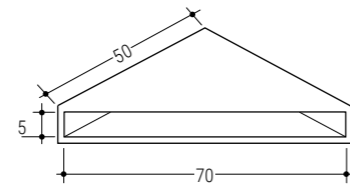

Particolari di protezione

Corner protecting piece

242

Salva angolo medio
Protecting corner piece (medium)

1900 Pz

SC

NERO

246 vetro

Salva angolo da 5 per vetri
Glass corner protection

1700 Pz

SC

NERO

245

Salva angolo a tre vie
3-way corner protection

1700 Pz

SC