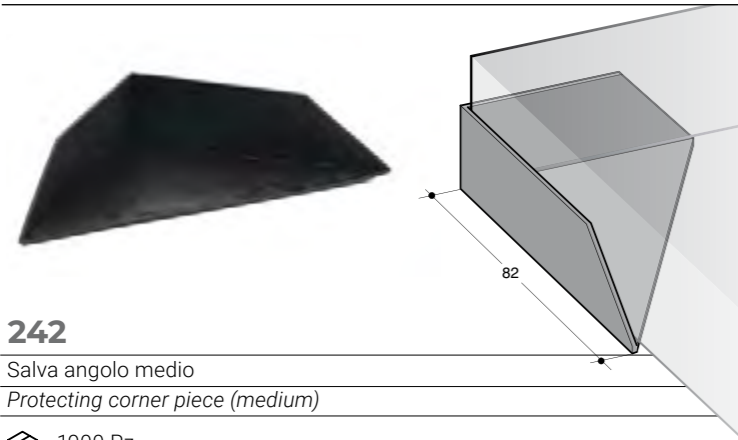

Particolari di protezione

Corner protecting piece

242

Salva angolo medio
Protecting corner piece (medium)

1900 Pz

SC

NERO

246 vetro

Salva angolo da 5 per vetri
Glass corner protection

1700 Pz

SC

NERO

245

Salva angolo a tre vie
3-way corner protection

1700 Pz

SC