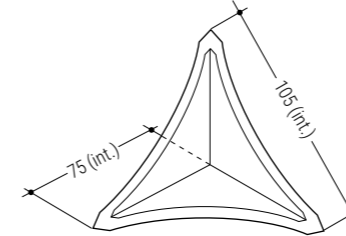

270

Salva angolo
Corner protecting

380 Pz

SC

NERO