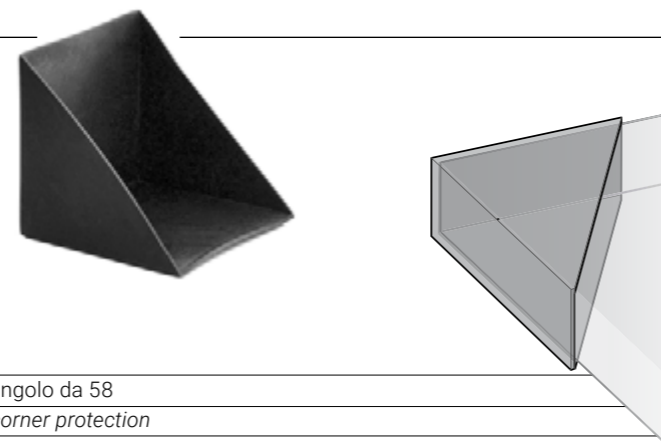

NERO

Angolari di protezione

Angolari di protezione
Corner protecting

1200 Pz

SC

NERO

ART.	A	B	C	SC
246	5	70	50	1500
249	8	72	50	1200
247	10	70	50	900
258	12	70	50	1700
250	16	70	50	1400
244	18	72	50	1200
255	22	70	50	1000
252	25	70	50	900
256	30	70	50	800
251	36	70	50	700
257	40	70	50	650
253	44	70	50	600
254	66	70	50	400

248

Salva reggetta
Bracket protection

2000 Pz

SC

NERO

259

Salva angolo da 58
Glass corner protection

600 Pz