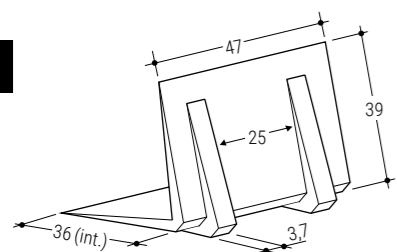

NERO

Angolari di protezione

Angolari di protezione
Corner protecting

1200 Pz

SC

NERO

ART.	A	B	C	SC
246	5	70	50	1500
249	8	72	50	1200
247	10	70	50	900
258	12	70	50	1700
250	16	70	50	1400
244	18	72	50	1200
255	22	70	50	1000
252	25	70	50	900
256	30	70	50	800
251	36	70	50	700
257	40	70	50	650
253	44	70	50	600
254	66	70	50	400

248

Salva reggetta
Bracket protection

2000 Pz

SC

NERO

259

Salva angolo da 58
Glass corner protection

600 Pz