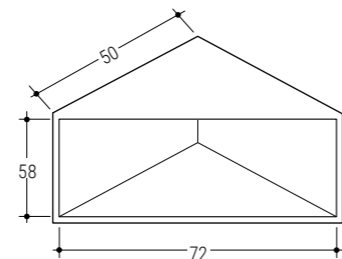

260

Salva angolo a tre vie con ammortizzatori d'urto
3-way corner protection Shock absorbers

800 Pz

SC

NERO