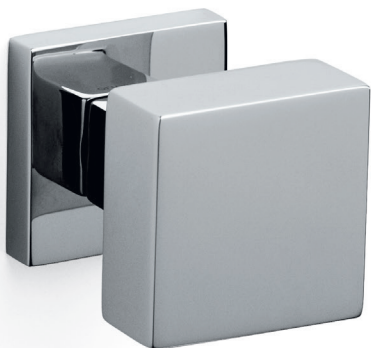

## Diana

Studio Olivari

 **rosetta bassa/  
low rosette**

### ottone/brass

**ZL** superoro lucido/supergold bright  
**CR** cromato/chrome  
**CO** cromato opaco/mat chrome  
**EL** biocromo lucido/biochrome bright  
**IS** superinox satinato/  
 superstainlesssteel satin  
**US** superantracite satinato/  
 superanthracite satin