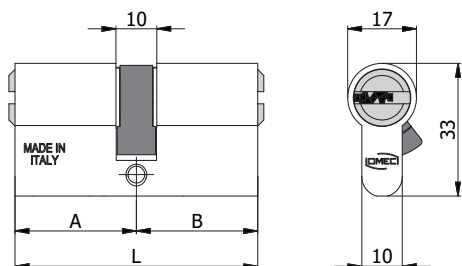

DOPPIO CILINDRO FRIZIONATO

COD.	L	A	B	Pin	Key	kg	Box	Box
2122/504 L	60	30	30	6	2020/06	0,21	1	10
2122/506 L	70	35	35	6	2020/06	0,22	1	10
2122/508 L	80	40	40	6	2020/06	0,24	1	10
2122/511 L	65	30	35	6	2020/06	0,21	1	10
2122/514 L	70	30	40	6	2020/06	0,22	1	10
2122/515 L	75	30	45	6	2020/06	0,23	1	10
2122/516 L	75	35	40	6	2020/06	0,23	1	10
2122/517 L	80	35	45	6	2020/06	0,24	1	10
2122/518 L	80	30	50	6	2020/06	0,24	1	10
2122/519 L	85	40	45	6	2020/06	0,25	1	10
2122/520 L	90	40	50	6	2020/06	0,26	1	5
2122/521 L	90	45	45	6	2020/06	0,26	1	5
2122/522 L	100	50	50	6	2020/06	0,28	1	5
2122/523 L	85	30	55	6	2020/06	0,25	1	10
2122/524 L	90	30	60	6	2020/06	0,26	1	5
2122/525 L	95	30	65	6	2020/06	0,27	1	5
2122/526 L	100	30	70	6	2020/06	0,28	1	5
2122/527 L	110	30	80	6	2020/06	0,30	1	5
2122/528 L	85	35	50	6	2020/06	0,25	1	10
2122/529 L	90	35	55	6	2020/06	0,26	1	5
2122/530 L	95	35	60	6	2020/06	0,27	1	5
2122/531 L	100	35	65	6	2020/06	0,28	1	5
2122/532 L	95	40	55	6	2020/06	0,27	1	5
2122/533 L	100	40	60	6	2020/06	0,28	1	5
2122/534 L	110	40	70	6	2020/06	0,30	1	5
2122/535 L	120	40	80	6	2020/06	0,32	1	5
2122/536 L	95	45	50	6	2020/06	0,27	1	5
2122/537 L	100	45	55	6	2020/06	0,28	1	5
2122/538 L	110	50	60	6	2020/06	0,30	1	5
2122/539 L	120	60	60	6	2020/06	0,32	1	5
2122/540 L	120	50	70	6	2020/06	0,32	1	5
2122/541 L	120	30	90	6	2020/06	0,32	1	5
2122/542 L	105	30	75	6	2020/06	0,29	1	5
2122/543 L	105	45	60	6	2020/06	0,29	1	5
2122/544 L	115	50	65	6	2020/06	0,31	1	5
2122/545 L	110	55	55	6	2020/06	0,30	1	5
2122/546 L	110	45	65	6	2020/06	0,30	1	5

CARATTERISTICHE COSTRUTTIVE:

Corpo in alluminio ad alta resistenza - Barilotti in ottone nichelato con guida-chiave - Perni e controperni in acciaio inox - Molle in acciaio inox - Camma DIN disassata di 30° in acciaio autolubrificante - Chiavi piatte reversibili in alpacca con numero di codice.