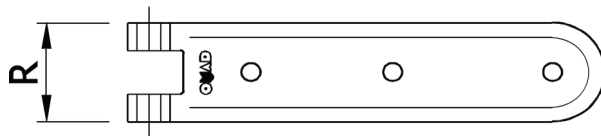

Articolo	Ø	A	R	th	Pz/conf.	Cataforesi + vern. nero	Iridizzato o zinc. bianco
BANDELLE ALLA VICENTINA							
_3100010H#	7,7	100	35	3	40		
_3100015H#	7,7	150	35	3	40		
_3100018H#	7,7	180	35	3	40		
_3100021H#	7,7	210	35	3	40		