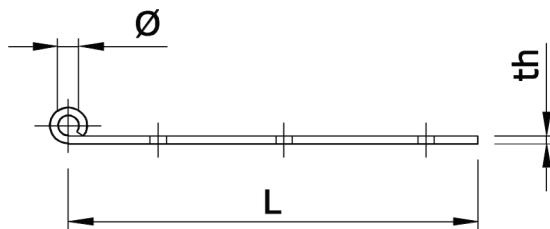

Articolo	Ø	A	R	th	Pz/conf.	Cataforesi + vern. nero	Iridizzato o zinc. bianco
BANDELLE ALLA VICENTINA							
_3100010H#	7,7	100	35	3	40		
_3100015H#	7,7	150	35	3	40		
_3100018H#	7,7	180	35	3	40		
_3100021H#	7,7	210	35	3	40		