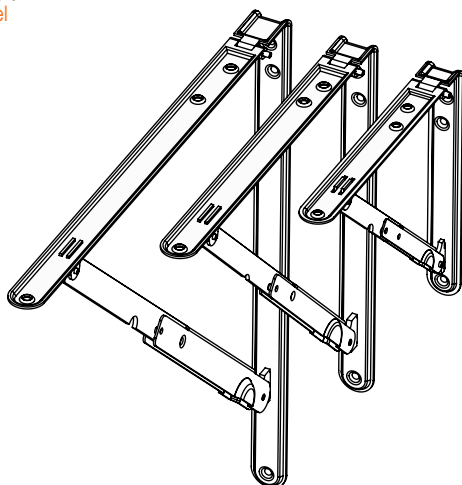

Reggimensole pieghevoli tipo MN188

Folding shelf supports type MN188

DIAGRAMMA DI CARICO
LOADING CAPACITY DIAGRAM

acciaio
steel

tipo <u>type</u>	misura <u>measure</u>	A	finitura <u>finishing</u>	pcs/ box	kg/ box	box
MN188.	200.	200	51 bianco white	50	0,50	C
	300.	300	52 marrone brown	30	0,95	
	400.	400	53 nero black	20	1,40	

es./e.g.: MN188.300.52

Reggimensole pieghevoli tipo MN191

Folding shelf supports type MN191

DIAGRAMMA DI CARICO
LOADING CAPACITY DIAGRAM

acciaio
steel

tipo <u>type</u>	misura <u>measure</u>	A	B	C	finitura <u>finishing</u>	kg/ box	pcs/ box	box
MN191.	TP.	180	43	55	51 bianco white	0,4	50	C
	TM.	280	75	80	52 marrone brown	1,1	15	
	TG.	355	75	80	53 nero black	1,4	12	