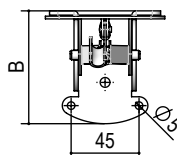

es./e.g.: MN188.300.52

Reggimensole pieghevoli tipo MN191

Folding shelf supports type MN191

DIAGRAMMA DI CARICO
LOADING CAPACITY DIAGRAM

acciaio
steel

tipo <u>type</u>	misura <u>measure</u>	A	B	C	finitura <u>finishing</u>	kg/ box	pcs/ box	box
MN191.	TP.	180	43	55	51 bianco white	0,4	50	C
	TM.	280	75	80	52 marrone brown	1,1	15	
	TG.	355	75	80	53 nero black	1,4	12	