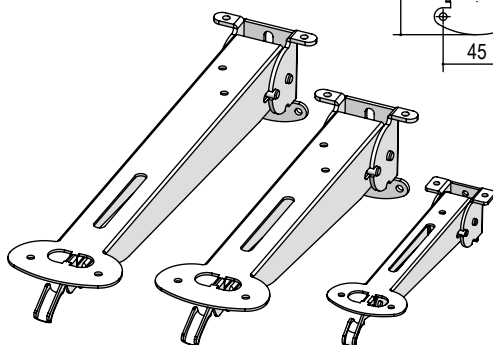

es./e.g.: MN188.300.52

Reggimensole pieghevoli tipo MN191

Folding shelf supports type MN191

DIAGRAMMA DI CARICO
LOADING CAPACITY DIAGRAM

acciaio
steel

tipo <u>type</u>	misura <u>measure</u>	A	B	C	finitura <u>finishing</u>	kg/ box	pcs/ box	box
MN191.	TP.	180	43	55	51 bianco white	0,4	50	C
	TM.	280	75	80	52 marrone brown	1,1	15	
	TG.	355	75	80	53 nero black	1,4	12	