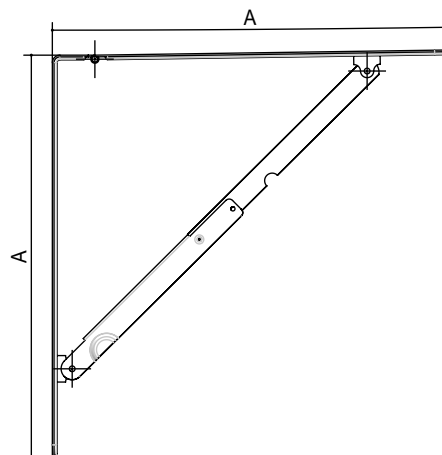

Reggimensole pieghevoli tipo MN188

Folding shelf supports type MN188

DIAGRAMMA DI CARICO
LOADING CAPACITY DIAGRAM

acciaio
steel

tipo <u>type</u>	misura <u>measure</u>	A	finitura <u>finishing</u>	pcs/ box	kg/ box	box
MN188.	200.	200	51 bianco white	50	0,50	C
	300.	300	52 marrone brown	30	0,95	
	400.	400	53 nero black	20	1,40	

es./e.g.: MN188.300.52

Reggimensole pieghevoli tipo MN191

Folding shelf supports type MN191

DIAGRAMMA DI CARICO
LOADING CAPACITY DIAGRAM

acciaio
steel

tipo <u>type</u>	misura <u>measure</u>	A	B	C	finitura <u>finishing</u>	kg/ box	pcs/ box	box
MN191.	TP.	180	43	55	51 bianco white	0,4	50	C
	TM.	280	75	80	52 marrone brown	1,1	15	
	TG.	355	75	80	53 nero black	1,4	12	