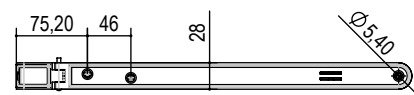

Reggimensole pieghevoli tipo MN188

Folding shelf supports type MN188

DIAGRAMMA DI CARICO
LOADING CAPACITY DIAGRAM

acciaio
steel

tipo <u>type</u>	misura <u>measure</u>	A	finitura <u>finishing</u>	pcs/ box	kg/ box	box
MN188.	200.	200	51 bianco white	50	0,50	C
	300.	300	52 marrone brown	30	0,95	
	400.	400	53 nero black	20	1,40	

es./e.g.: MN188.300.52

Reggimensole pieghevoli tipo MN191

Folding shelf supports type MN191

DIAGRAMMA DI CARICO
LOADING CAPACITY DIAGRAM

acciaio
steel

tipo <u>type</u>	misura <u>measure</u>	A	B	C	finitura <u>finishing</u>	kg/ box	pcs/ box	box
MN191.	TP.	180	43	55	51 bianco white	0,4	50	C
	TM.	280	75	80	52 marrone brown	1,1	15	
	TG.	355	75	80	53 nero black	1,4	12	