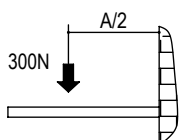

es./e.g.: MN188.300.52

Reggimensole pieghevoli tipo MN191

Folding shelf supports type MN191

DIAGRAMMA DI CARICO
LOADING CAPACITY DIAGRAM

acciaio
steel

tipo <u>type</u>	misura <u>measure</u>	A	B	C	finitura <u>finishing</u>	kg/ box	pcs/ box	box
MN191.	TP.	180	43	55	51 bianco white	0,4	50	C
	TM.	280	75	80	52 marrone brown	1,1	15	
	TG.	355	75	80	53 nero black	1,4	12	