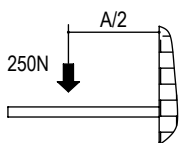

Reggimensole pieghevoli tipo MN188

Folding shelf supports type MN188

DIAGRAMMA DI CARICO
LOADING CAPACITY DIAGRAM

acciaio
steel

tipo <u>type</u>	misura <u>measure</u>	A	finitura <u>finishing</u>	pcs/ box	kg/ box	box
MN188.	200.	200	51 bianco white	50	0,50	C
	300.	300	52 marrone brown	30	0,95	
	400.	400	53 nero black	20	1,40	

es./e.g.: MN188.300.52

Reggimensole pieghevoli tipo MN191

Folding shelf supports type MN191

DIAGRAMMA DI CARICO
LOADING CAPACITY DIAGRAM

acciaio
steel

tipo <u>type</u>	misura <u>measure</u>	A	B	C	finitura <u>finishing</u>	kg/ box	pcs/ box	box
MN191.	TP.	180	43	55	51 bianco white	0,4	50	C
	TM.	280	75	80	52 marrone brown	1,1	15	
	TG.	355	75	80	53 nero black	1,4	12	