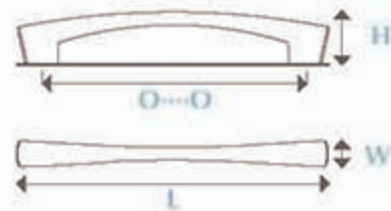

# NAUTILUS

DESIGN: MARCO BORTOLIN

15195Z1600M

L. 189 W. 16 H. 32  
O---O 160

15195Z3200M

L. 345 W. 16 H. 33  
O---O 320

Finitura illustrata / Illustrated finishes:  
36 CROMO LUCIDO / BRIGHT CHROME

Materiale / Material: ZAMA - ZAMAK

Finitura / Finish: 83 - Graphite

M.36

Finitura / Finish: 34 - Nickel Satinato / Satin Nickel Inox Aspect

M.37