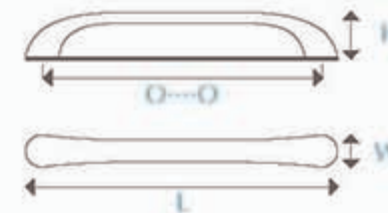

CADILLAC

DESIGN: MARCO BORTOLIN

15193Z0960M

L 115 W 13 H 27
O--O 96

15193Z1600M

L 179 W 13 H 27
O--O 160

15193Z3200M

L 339 W 13 H 28
O--O 320

Finiture illustrate / Illustrated finishes:
36 CROMO LUCIDO / BRIGHT CHROME
Materiale / Material: ZAMA - ZAMAK

M28

M29