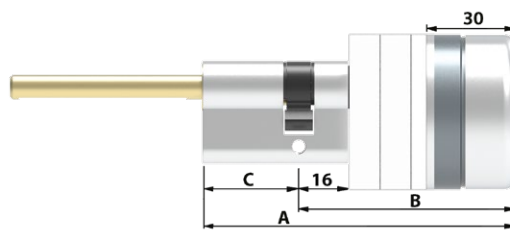

CHIAVE/PREDISPOSIZIONE
POMOLO REGOLABILE

MEZZO CILINDRO
PER SERRATURE SP. 14/20 mm

MEZZO CILINDRO
PER SERRATURE SP. 30 mm

DUPLICAZIONE PROTETTA E CONTROLLATA

C55

Quote		Articolo	Prezzo € 5 chiavi
A	B - C		
62	31-31	C55P313101	
67	36-31	C55P363101	
72	41-31	C55P413101	
77	46-31	C55P463101	
82	51-31	C55P513101	
87	56-31	C55P563101	
92	61-31	C55P613101	
97	66-31	C55P663101	
102	71-31	C55P713101	
112	81-31	C55P813101	
122	91-31	C55P913101	

C55

Quote		Articolo	Prezzo € 5 chiavi
A	B		
41	31	C55M310001	
46	36	C55M360001	
51	41	C55M410001	
56	46	C55M460001	
61	51	C55M510001	
71	61	C55M610001	
81	71	C55M710001	
91	81	C55M810001	

C55

Quote		Articolo	Prezzo € 5 chiavi
A	B		
46	31	C55B310001	
56	41	C55B360001	
66	51	C55B410001	
76	61	C55B510001	
86	71	C55B610001	
96	81	C55B710001	

C3D

DUPLICAZIONE PROTETTA E CONTROLLATA

C3D

Quote		Articolo	Prezzo € 5 chiavi gambo 20 mm
A	B - C		
77	46-31	C3D4631xx	
82	51-31	C3D5131xx	
87	56-31	C3D5631xx	
92	61-31	C3D6131xx	
97	66-31	C3D6631xx	
102	71-31	C3D7131xx	
107	76-31	C3D7631xx	
112	81-31	C3D8131xx	
117	86-31	C3D8631xx	
122	91-31	C3D9131xx	
127	96-31	C3D9631xx	
132	101-31	C3D10131xx	