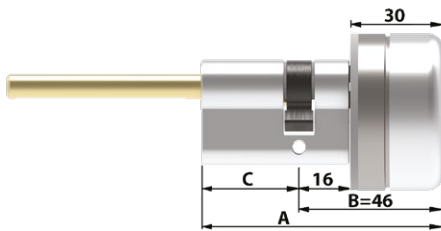

CHIAVE/PREDISPOSIZIONE
POMOLO REGOLABILE

MEZZO CILINDRO
PER SERRATURE SP. 14/20 mm

MEZZO CILINDRO
PER SERRATURE SP. 30 mm

DUPLICAZIONE PROTETTA E CONTROLLATA

C55

Quote		Articolo	Prezzo € 5 chiavi
A	B - C		
62	31-31	C55P313101	
67	36-31	C55P363101	
72	41-31	C55P413101	
77	46-31	C55P463101	
82	51-31	C55P513101	
87	56-31	C55P563101	
92	61-31	C55P613101	
97	66-31	C55P663101	
102	71-31	C55P713101	
112	81-31	C55P813101	
122	91-31	C55P913101	

C55

Quote		Articolo	Prezzo € 5 chiavi
A	B		
41	31	C55M310001	
46	36	C55M360001	
51	41	C55M410001	
56	46	C55M460001	
61	51	C55M510001	
71	61	C55M610001	
81	71	C55M710001	
91	81	C55M810001	

C55

Quote		Articolo	Prezzo € 5 chiavi
A	B		
46	31	C55B310001	
56	41	C55B360001	
66	51	C55B410001	
76	61	C55B510001	
86	71	C55B610001	
96	81	C55B710001	

C3D

DUPLICAZIONE PROTETTA E CONTROLLATA

C3D

Quote		Articolo	Prezzo € 5 chiavi gambo 20 mm
A	B - C		
77	46-31	C3D4631xx	
82	51-31	C3D5131xx	
87	56-31	C3D5631xx	
92	61-31	C3D6131xx	
97	66-31	C3D6631xx	
102	71-31	C3D7131xx	
107	76-31	C3D7631xx	
112	81-31	C3D8131xx	
117	86-31	C3D8631xx	
122	91-31	C3D9131xx	
127	96-31	C3D9631xx	
132	101-31	C3D10131xx	