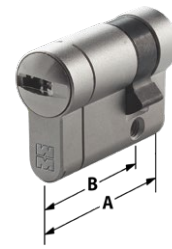

CHIAVE/PREDISPOSIZIONE
POMOLO REGOLABILE

MEZZO CILINDRO
PER SERRATURE SP. 14/20 mm

MEZZO CILINDRO
PER SERRATURE SP. 30 mm

DUPLICAZIONE PROTETTA E CONTROLLATA

C55

Quote		Articolo	Prezzo € 5 chiavi
A	B - C		
62	31-31	C55P313101	
67	36-31	C55P363101	
72	41-31	C55P413101	
77	46-31	C55P463101	
82	51-31	C55P513101	
87	56-31	C55P563101	
92	61-31	C55P613101	
97	66-31	C55P663101	
102	71-31	C55P713101	
112	81-31	C55P813101	
122	91-31	C55P913101	

C55

Quote		Articolo	Prezzo € 5 chiavi
A	B		
41	31	C55M310001	
46	36	C55M360001	
51	41	C55M410001	
56	46	C55M460001	
61	51	C55M510001	
71	61	C55M610001	
81	71	C55M710001	
91	81	C55M810001	

C55

Quote		Articolo	Prezzo € 5 chiavi
A	B		
46	31	C55B310001	
56	41	C55B360001	
66	51	C55B410001	
76	61	C55B510001	
86	71	C55B610001	
96	81	C55B710001	

C3D

DUPLICAZIONE PROTETTA E CONTROLLATA

C3D

Quote		Articolo	Prezzo € 5 chiavi gambo 20 mm
A	B - C		
77	46-31	C3D4631xx	
82	51-31	C3D5131xx	
87	56-31	C3D5631xx	
92	61-31	C3D6131xx	
97	66-31	C3D6631xx	
102	71-31	C3D7131xx	
107	76-31	C3D7631xx	
112	81-31	C3D8131xx	
117	86-31	C3D8631xx	
122	91-31	C3D9131xx	
127	96-31	C3D9631xx	
132	101-31	C3D10131xx	