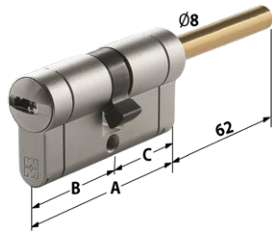

CHIAVE/PREDISPOSIZIONE
POMOLO REGOLABILE

MEZZO CILINDRO
PER SERRATURE SP. 14/20 mm

MEZZO CILINDRO
PER SERRATURE SP. 30 mm

DUPLICAZIONE PROTETTA E CONTROLLATA

C55

Quote		Articolo	Prezzo € 5 chiavi
A	B - C		
62	31-31	C55P313101	
67	36-31	C55P363101	
72	41-31	C55P413101	
77	46-31	C55P463101	
82	51-31	C55P513101	
87	56-31	C55P563101	
92	61-31	C55P613101	
97	66-31	C55P663101	
102	71-31	C55P713101	
112	81-31	C55P813101	
122	91-31	C55P913101	

C55

Quote		Articolo	Prezzo € 5 chiavi
A	B		
41	31	C55M310001	
46	36	C55M360001	
51	41	C55M410001	
56	46	C55M460001	
61	51	C55M510001	
71	61	C55M610001	
81	71	C55M710001	
91	81	C55M810001	

C55

Quote		Articolo	Prezzo € 5 chiavi
A	B		
46	31	C55B310001	
56	41	C55B360001	
66	51	C55B410001	
76	61	C55B510001	
86	71	C55B610001	
96	81	C55B710001	

C3D

DUPLICAZIONE PROTETTA E CONTROLLATA

C3D

Quote		Articolo	Prezzo € 5 chiavi gambo 20 mm
A	B - C		
77	46-31	C3D4631xx	
82	51-31	C3D5131xx	
87	56-31	C3D5631xx	
92	61-31	C3D6131xx	
97	66-31	C3D6631xx	
102	71-31	C3D7131xx	
107	76-31	C3D7631xx	
112	81-31	C3D8131xx	
117	86-31	C3D8631xx	
122	91-31	C3D9131xx	
127	96-31	C3D9631xx	
132	101-31	C3D10131xx	