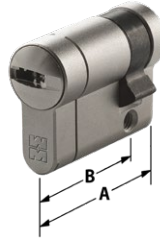

CHIAVE/PREDISPOSIZIONE
POMOLO REGOLABILE

MEZZO CILINDRO
PER SERRATURE SP. 14/20 mm

MEZZO CILINDRO
PER SERRATURE SP. 30 mm

DUPLICAZIONE PROTETTA E CONTROLLATA

C55

Quote		Articolo	Prezzo € 5 chiavi
A	B - C		
62	31-31	C55P313101	
67	36-31	C55P363101	
72	41-31	C55P413101	
77	46-31	C55P463101	
82	51-31	C55P513101	
87	56-31	C55P563101	
92	61-31	C55P613101	
97	66-31	C55P663101	
102	71-31	C55P713101	
112	81-31	C55P813101	
122	91-31	C55P913101	

C55

Quote		Articolo	Prezzo € 5 chiavi
A	B		
41	31	C55M310001	
46	36	C55M360001	
51	41	C55M410001	
56	46	C55M460001	
61	51	C55M510001	
71	61	C55M610001	
81	71	C55M710001	
91	81	C55M810001	

C55

Quote		Articolo	Prezzo € 5 chiavi
A	B		
46	31	C55B310001	
56	41	C55B360001	
66	51	C55B410001	
76	61	C55B510001	
86	71	C55B610001	
96	81	C55B710001	

C3D

DUPLICAZIONE PROTETTA E CONTROLLATA

C3D

Quote		Articolo	Prezzo € 5 chiavi gambo 20 mm
A	B - C		
77	46-31	C3D4631xx	
82	51-31	C3D5131xx	
87	56-31	C3D5631xx	
92	61-31	C3D6131xx	
97	66-31	C3D6631xx	
102	71-31	C3D7131xx	
107	76-31	C3D7631xx	
112	81-31	C3D8131xx	
117	86-31	C3D8631xx	
122	91-31	C3D9131xx	
127	96-31	C3D9631xx	
132	101-31	C3D10131xx	