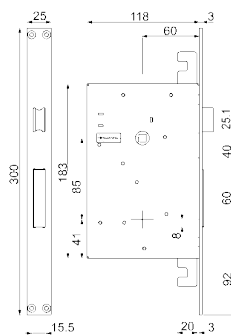

VARIE MOTTURA SERIE 89

89740

Triplce ad infilare con mezzo giro

Mezzo giro 25x12 mm reversibile
azionato da chiave e maniglia
Entrata chiave e maniglia 60 mm
Chiavistello 60x12 mm corsa 36 mm
Corsa aste 20 mm - Testiera 300x25x3 mm
La serratura è corredata da:
n°3 chiavi doppia mappa mm 36 TESTA NERA
n°1 mostrina int. (ottone) + n°1 mostrina est. (ottone)
n°1 boccola pavimento
n°1 ferrogliera (300x25x3 mm)

Dim. 118 x 183

3 chiavi 36 mm

Mostrine Incluse

8985740

Triplce ad infilare con mezzo giro per cilindro europeo

Mezzo giro 25x12 mm reversibile
azionato da cilindro e maniglia
Entrata chiave e maniglia 60 mm
Chiavistello 60x12 mm corsa 29 mm
Corsa aste 20 mm - Testiera 300x25x3 mm
La serratura è corredata da:
n°1 ferrogliera (300x25x3 mm)
n°1 mostrina int. (ottone) + n°1 mostrina est. (ottone)
Fissaggio cilindro con vite di testa

Dim. 118 x 183

Mostrine Incluse