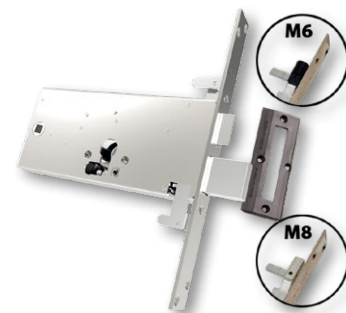

48.823/90

Finitura Testiera

Prezzo €

Nichelata

Triplice con mezzo giro
Entrata chiave mm 90
Mezzo giro reversibile
azionato da cilindro e quadro maniglia ☒ 8
Entrata maniglia mm 170
Corsa chiavistello mm 29
Corsa aste mm 20

Dotazione:

1. ferrogliera art. 94.424 (dim. 120x45x7 mm)
   - 2 attacchi aste filettati
     M6 art. 99237006 in plastica o
     M8 art. 99237008 in metallo
     specificare nell'ordine
2. Aste **NON** comprese