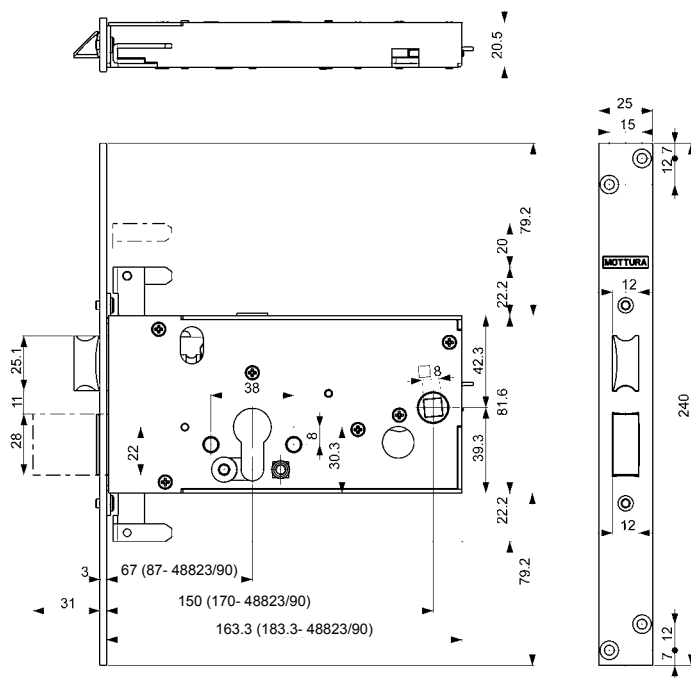

MADE
IN
ITALY

48.823

Caratteristiche

- Serrature ad infilare per infissi in legno e ferro
- Triplici
- Entrata chiave mm 70 (90 per 48823/90)
- Tutti gli articoli sono ambidestri
- Finiture:
Scatola Zincata, Testiera Nichelata
- Tutte le confezioni comprendono, oltre agli accessori specifici, viti e minuteria
- Attacchi aste filettati:
 - **M6** in plastica
 - **M8** in metallo

ASTE NON COMPRESSE

Per abbinamenti, vedere listino generale sezione 93.

SI RACCOMANDA di utilizzare cilindri di sicurezza CHAMPIONS

48.823

Finitura Testiera

Prezzo €

Nichelata

Triplice con mezzo giro
Entrata chiave mm 70
Mezzo giro reversibile
azionato da cilindro e quadro maniglia 8
Entrata maniglia mm 150
Corsa chiavistello mm 29
Corsa aste mm 20

Dotazione:

- ferrogliera art. 94.424 (dim. 120x45x7 mm)
 - 2 attacchi aste filettati
M6 art. 99237006 in plastica o
M8 art. 99237008 in metallo
specificare nell'ordine
- Aste **NON** comprese

48.823/90

Finitura Testiera

Prezzo €

Nichelata

Triplice con mezzo giro
Entrata chiave mm 90
Mezzo giro reversibile
azionato da cilindro e quadro maniglia 8
Entrata maniglia mm 170
Corsa chiavistello mm 29
Corsa aste mm 20

Dotazione: