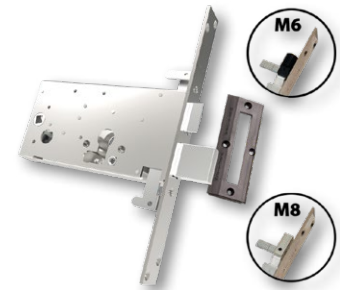

MADE
IN
ITALY

48.823

Caratteristiche

- Serrature ad infilare per infissi in legno e ferro
- Triplici
- Entrata chiave mm 70 (90 per 48823/90)
- Tutti gli articoli sono ambidestri
- Finiture:
Scatola Zincata, Testiera Nichelata
- Tutte le confezioni comprendono, oltre agli accessori specifici, viti e minuteria
- Attacchi aste filettati:
 - **M6** in plastica
 - **M8** in metallo

ASTE NON COMPRESSE

Per abbinamenti, vedere listino generale sezione 93.

SI RACCOMANDA di utilizzare cilindri di sicurezza CHAMPIONS

48.823

Finitura Testiera

Prezzo €

Nichelata

Triplice con mezzo giro
Entrata chiave mm 70
Mezzo giro reversibile
azionato da cilindro e quadro maniglia 8
Entrata maniglia mm 150
Corsa chiavistello mm 29
Corsa aste mm 20

Dotazione:

- ferrogliera art. 94.424 (dim. 120x45x7 mm)
 - 2 attacchi aste filettati
M6 art. 99237006 in plastica o
M8 art. 99237008 in metallo
specificare nell'ordine
- Aste **NON** comprese

48.823/90

Finitura Testiera

Prezzo €

Nichelata

Triplice con mezzo giro
Entrata chiave mm 90
Mezzo giro reversibile
azionato da cilindro e quadro maniglia 8
Entrata maniglia mm 170
Corsa chiavistello mm 29
Corsa aste mm 20

Dotazione: