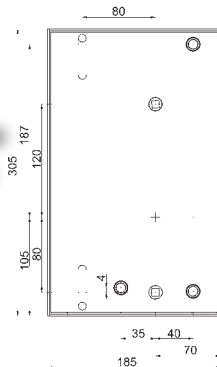

N°3 BOCCOLE FILETTATE

GARDESA

89561GD/S3

Triplice tipo "SERRABLINDA" con mezzo giro
Comando chiavistelli a pomolo e blocco con chiave doppia mappa
Fissaggio serratura tramite n°3 boccole filettate M5

Mezzo giro Ø 20 mm, azionato da chiave e maniglia inferiore - Chiavistelli Ø18 corsa 40 mm - Corsa aste 40 mm - Art. fornito destro o sinistro (specificare)

La serratura è corredata da:

n°2 chiavi doppia mappa mm 40

n°1 chiave di servizio mm 40

n°1 chiave doppia mappa mm 60

Teste chiavi NERO METALLIZZATO

Dim. 185 x 305 mm

ENT.CHIAVE 70 mm

1/2 giro NO REVERS.

INTERASSE 50 mm

2 chiavi 40 mm
+1 chiave di servizio
+1 chiave 60 mm