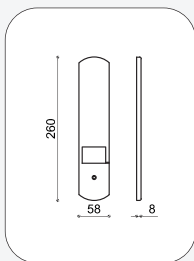

535 Copriavvolgibile tondo

finiture:

OLV ottone lucido verniciato
SV ottone satinato verniciato
CS ottone cromato satinato
CR ottone cromato lucido
BG ottone bronzato graffiato
NO ottone nero opaco

Disponibile anche completamente cieco art. 535C