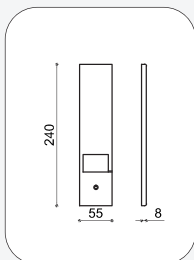

## 510 Coprinterruttore quadro

numero fori disponibili: 1-2-3

finiture:

OLV ottone lucido verniciato  
SV ottone satinato verniciato  
CS ottone cromato satinato  
CR ottone cromato lucido  
BG ottone bronzato graffiato

## 515 Copriavvolgibile quadro

finiture:

OLV ottone lucido verniciato  
SV ottone satinato verniciato  
CS ottone cromato satinato  
CR ottone cromato lucido  
BG ottone bronzato graffiato  
NO ottone nero opaco