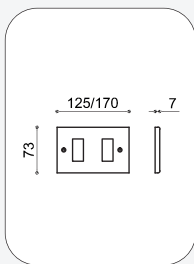

## 510 Coprinterruttore quadro

numero fori disponibili: 1-2-3

finiture:

OLV ottone lucido verniciato  
SV ottone satinato verniciato  
CS ottone cromato satinato  
CR ottone cromato lucido  
BG ottone bronzato graffiato

## 530 Coprinterruttore tondo

numero fori disponibili: 1-2-3

finiture:

OLV ottone lucido verniciato  
SV ottone satinato verniciato  
CS ottone cromato satinato  
CR ottone cromato lucido  
BG ottone bronzato graffiato