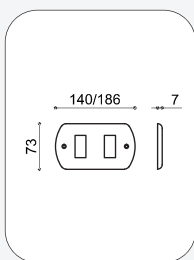

530 Coprinterruttore tondo

numero fori disponibili: 1-2-3

finiture:

OLV ottone lucido verniciato
SV ottone satinato verniciato
CS ottone cromato satinato
CR ottone cromato lucido
BG ottone bronzato graffiato