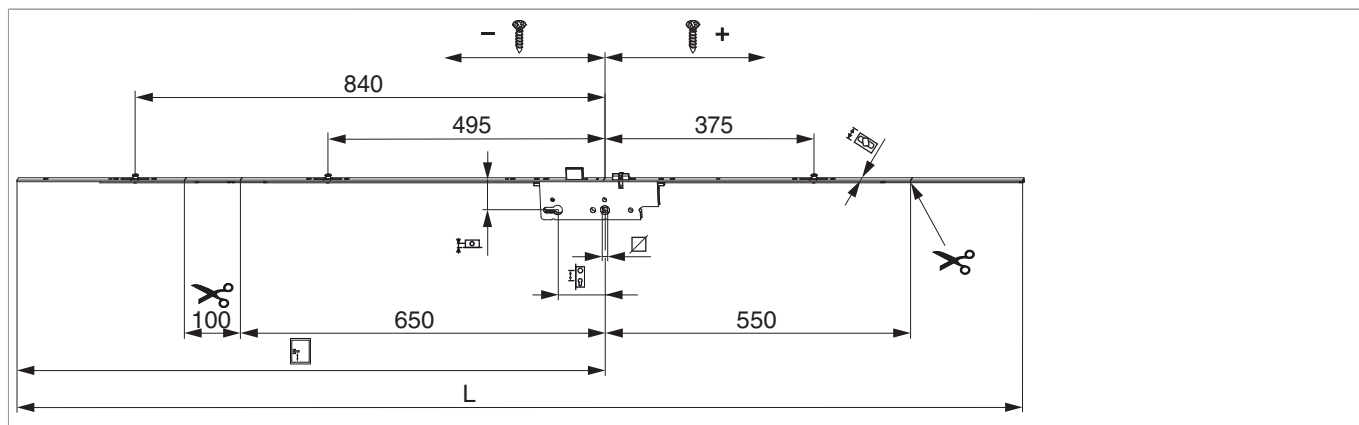

Serratura comando cilindro modulare I92 con 3 funghi F16

Disegni tecnici

									L		N ^o
prolungabile	argento	92	35	8	1.050	3	1.600 - 1.800	16	1.800	5	260360
			40	8	1.050	3	1.600 - 1.800	16	1.800	5	260361
			45	8	1.050	3	1.600 - 1.800	16	1.800	5	260362
			50	8	1.050	3	1.600 - 1.800	16	1.800	5	260363
			55	8	1.050	3	1.600 - 1.800	16	1.800	5	260364
			65	8	1.050	3	1.600 - 1.800	16	1.800	5	260365