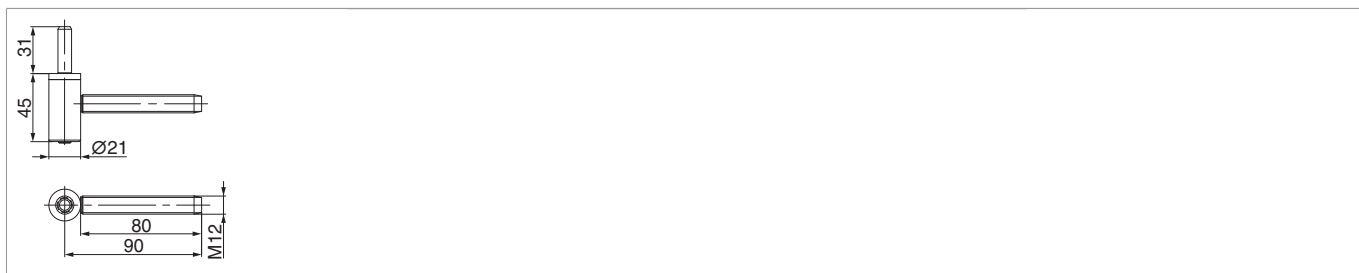

477971 - Cardine a muro Rustico in acciaio M12 con perno a sfilare Ø9 boccola=Ø21 con regolazione in altezza con rondella di sicurezza L90 nero opaco

Disegni tecnici

nero opaco	M12	L90	21	90	24	477971