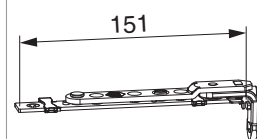

## 214850 - Braccio cerniera A-B superiore senza cava ferramenta doppia tazza e in appoggio con distanziatore scost.13 argento

### Disegni tecnici

				L	kg		Nº
argento	Braccio cerniera A-B superiore doppia tazza e in appoggio con distanziatore	scost.13	senza cava ferramenta	151	130	50	214850 <sup>1)</sup>

<sup>1)</sup> Con ante di peso superiore a 100 kg utilizzare la prolunga frontale (cod. 360327 o 215572)!

### Tabella posizionamento viti

Nº		1	2	3	4	5	6
214850	4	40	71	96,5	139		