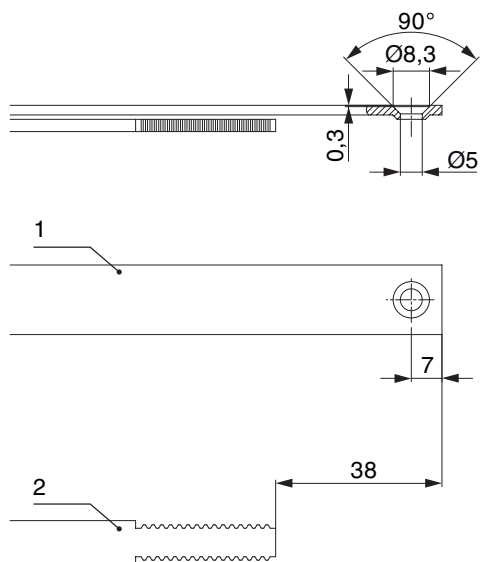

226754 - Asta a leva Multi Matic canalino Euro fix 2200 per 3 funghi HBB 1.951-2.200 HM 1.050 Tricoat

Disegni tecnici

				L				N°
Tricoat	per 3 funghi	2200	1.050	2.095,5	1.951 - 2.200	260,5	10	226754 ¹⁾

¹⁾ Da ordinare separatamente: fermaglio guida (cod. 94035) e fermo per frontale (cod. 94036)! Tipo e quantità dei fissaggi dipendono dalle possibilità dell'asta a leva dopo il taglio.

Tabella posizionamento viti

N°		1	2	3	4	5	6	7	8	9	10	11	12	13	14	15	16	17
226754	15	38,5	145	293,5	359,5	465	625	728,5	794,5	896	950	1.150	1.330	1.465	1.521	1.725		

Schema di tranciatura

1. Frontale

2. Asta mobile

ATTENZIONE: Tranciare con leva in posizione di chiusura!

Uscita puntale

Posizionare/confrontare i riferimenti

Regolazione pressione