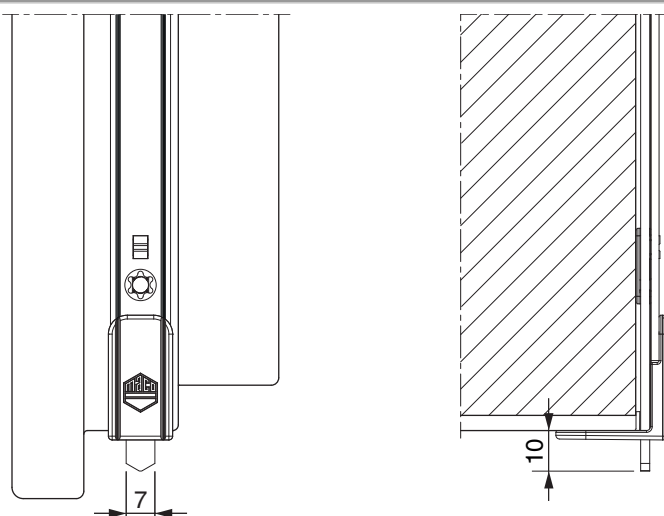

¹⁾ Da ordinare separatamente: fermaglio guida (cod. 94035) e fermo per frontale (cod. 94036)! Tipo e quantità dei fissaggi dipendono dalle possibilità dell'asta a leva dopo il taglio.

Tabella posizionamento viti

N°		1	2	3	4	5	6	7	8	9	10	11	12	13	14	15	16	17
226754	15	38,5	145	293,5	359,5	465	625	728,5	794,5	896	950	1.150	1.330	1.465	1.521	1.725		

Schema di tranciatura

1. Frontale

2. Asta mobile

ATTENZIONE: Tranciare con leva in posizione di chiusura!

Uscita puntale

Posizionare/confrontare i riferimenti

Regolazione pressione