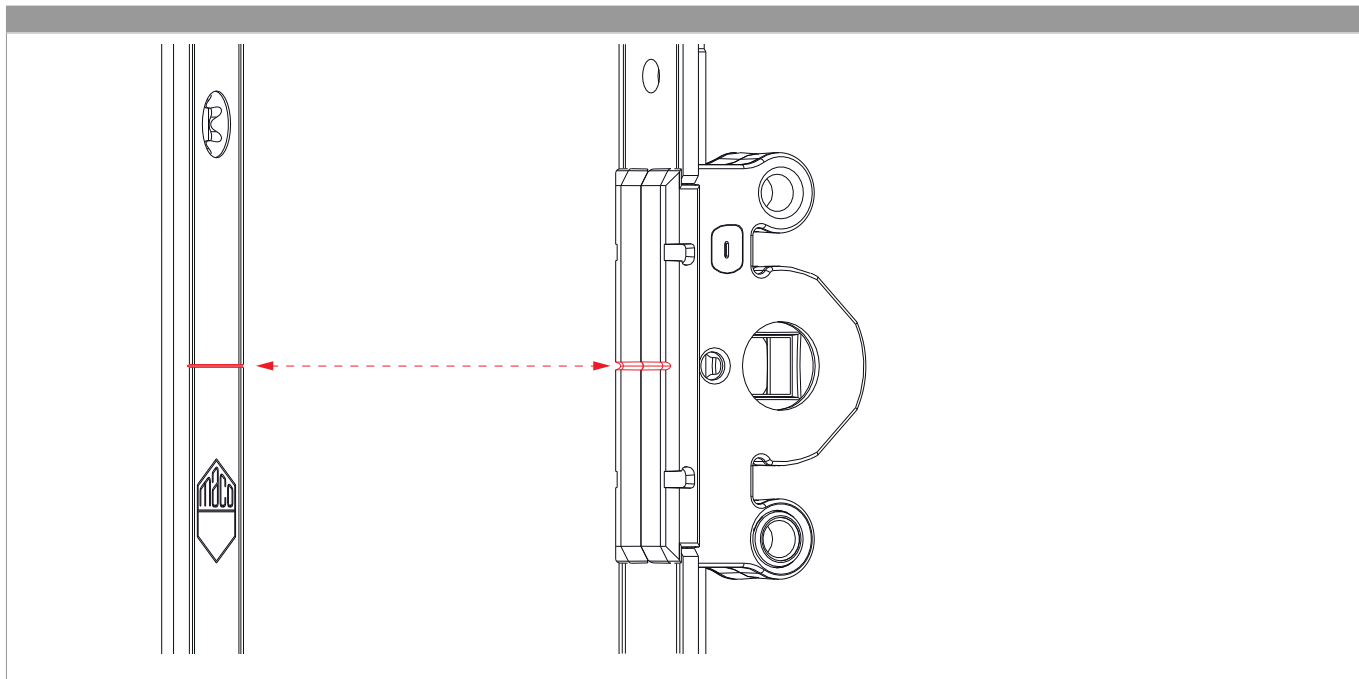

¹⁾ Da ordinare separatamente: fermaglio guida (cod. 94035) e fermo per frontale (cod. 94036)! Tipo e quantità dei fissaggi dipendono dalle possibilità dell'asta a leva dopo il taglio.

Tabella posizionamento viti

N°		1	2	3	4	5	6	7	8	9	10	11	12	13	14	15	16	17
226754	15	38,5	145	293,5	359,5	465	625	728,5	794,5	896	950	1.150	1.330	1.465	1.521	1.725		

Schema di tranciatura

1. Frontale

2. Asta mobile

ATTENZIONE: Tranciare con leva in posizione di chiusura!

Uscita puntale

Posizionare/confrontare i riferimenti

Regolazione pressione