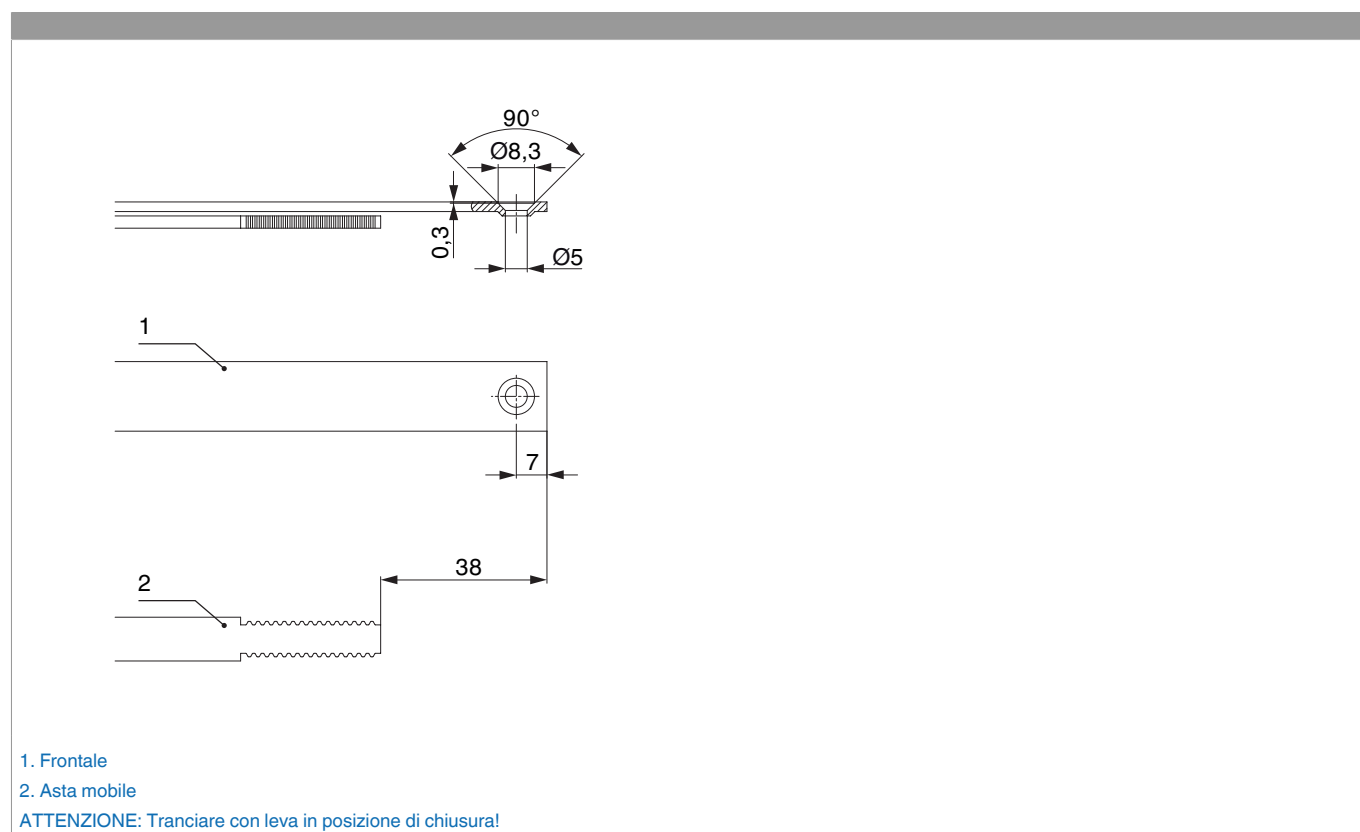

226653 - Asta a leva Multi Matic canalino Euro fix per bilanciere 1090 per 1 nottolino HBB 841-1.090 HM 500 argento

Disegni tecnici

				L				Nº
argento	per 1 nottolino	1090	500	986,5	841 - 1.090	260,5	10	226653 ¹⁾

¹⁾ Da ordinare separatamente: fermaglio guida (cod. 94035) e fermo per frontale (cod. 94036)! Tipo e quantità dei fissaggi dipendono dalle possibilità del asta a leva dopo il taglio.

Tabella posizionamento viti

Nº		1	2	3	4	5	6	7	8	9	10
226653	5	82	271	398	540	614,5					

Schema di tranciatura

Uscita puntale

Posizionare/confrontare i riferimenti

Regolazione pressione

Regolazioni: Gli scontri sono preregolati per il sistema Euronut 6/8/4 e si adattano all'applicazione a destra o a sinistra. Con il sistema Euronut 7/8/4 regolare la pressione a destra o a sinistra con la chiave a brugola codice articolo 41017