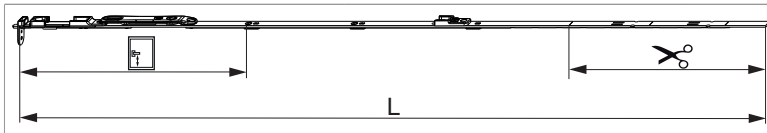

226653 - Asta a leva Multi Matic canalino Euro fix per bilanciere 1090 per 1 nottolino HBB 841-1.090 HM 500 argento

Disegni tecnici

				L				Nº
argento	per 1 nottolino	1090	500	986,5	841 - 1.090	260,5	10	226653 ¹⁾

¹⁾ Da ordinare separatamente: fermaglio guida (cod. 94035) e fermo per frontale (cod. 94036)! Tipo e quantità dei fissaggi dipendono dalle possibilità del asta a leva dopo il taglio.

Tabella posizionamento viti

Nº		1	2	3	4	5	6	7	8	9	10
226653	5	82	271	398	540	614,5					

Schema di tranciatura

Uscita puntale

Posizionare/confrontare i riferimenti

Regolazione pressione

Regolazioni: Gli scontri sono preregolati per il sistema Euronut 6/8/4 e si adattano all'applicazione a destra o a sinistra. Con il sistema Euronut 7/8/4 regolare la pressione a destra o a sinistra con la chiave a brugola codice articolo 41017