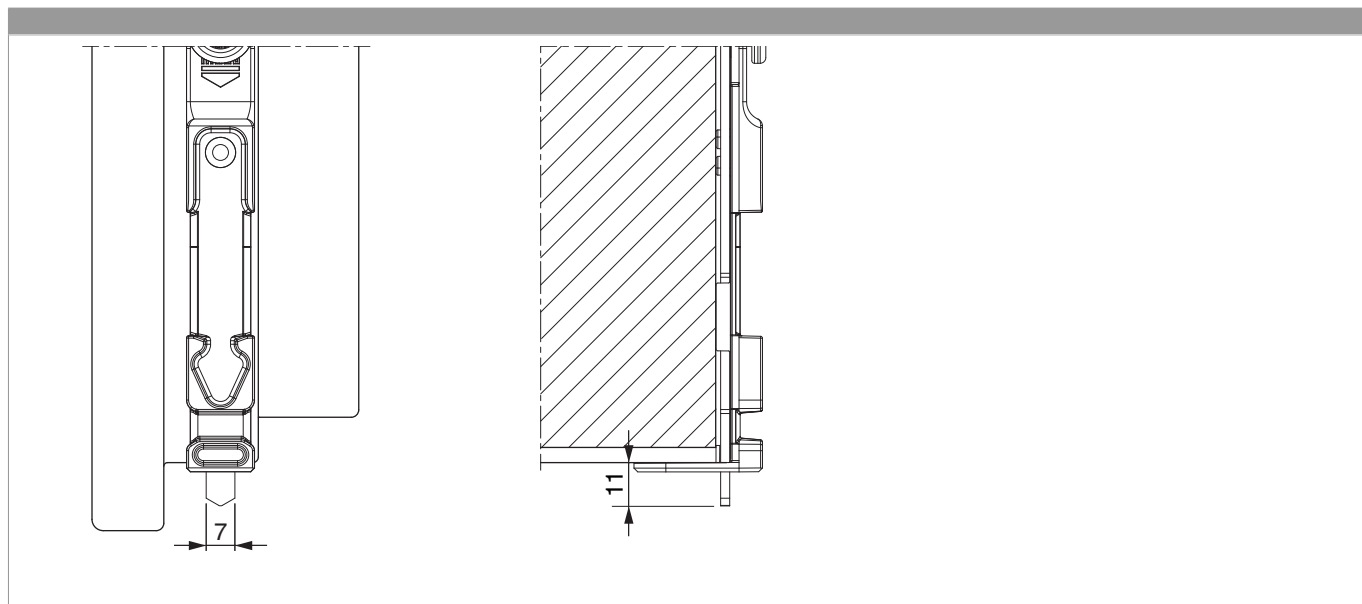

226653 - Asta a leva Multi Matic canalino Euro fix per bilanciere 1090 per 1 nottolino HBB 841-1.090 HM 500 argento

Disegni tecnici

				L				Nº
argento	per 1 nottolino	1090	500	986,5	841 - 1.090	260,5	10	226653 ¹⁾

¹⁾ Da ordinare separatamente: fermaglio guida (cod. 94035) e fermo per frontale (cod. 94036)! Tipo e quantità dei fissaggi dipendono dalle possibilità del asta a leva dopo il taglio.

Tabella posizionamento viti

Nº		1	2	3	4	5	6	7	8	9	10
226653	5	82	271	398	540	614,5					

Schema di tranciatura

Uscita puntale

Posizionare/confrontare i riferimenti

Regolazione pressione

Regolazioni: Gli scontri sono preregolati per il sistema Euronut 6/8/4 e si adattano all'applicazione a destra o a sinistra. Con il sistema Euronut 7/8/4 regolare la pressione a destra o a sinistra con la chiave a brugola codice articolo 41017