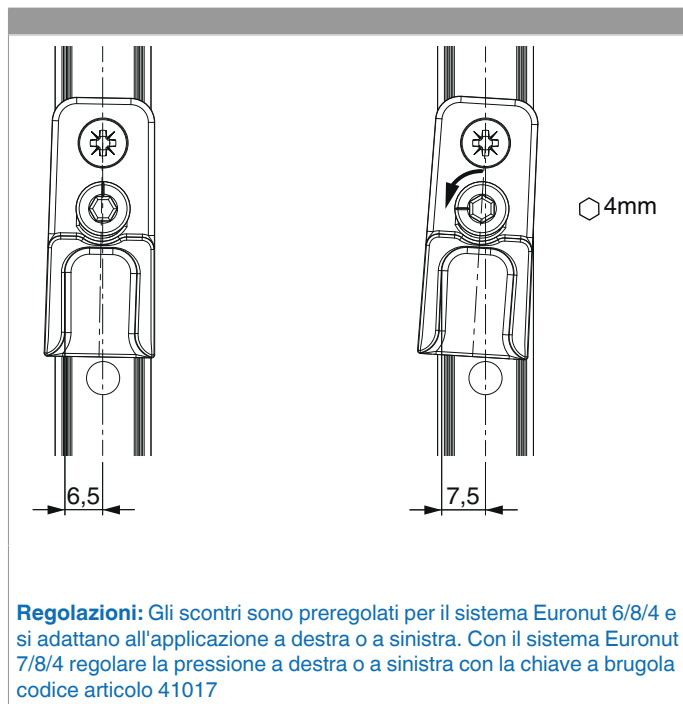

226653 - Asta a leva Multi Matic canalino Euro fix per bilanciere 1090 per 1 nottolino HBB 841-1.090 HM 500 argento

Disegni tecnici

				L				Nº
argento	per 1 nottolino	1090	500	986,5	841 - 1.090	260,5	10	226653 ¹⁾

¹⁾ Da ordinare separatamente: fermaglio guida (cod. 94035) e fermo per frontale (cod. 94036)! Tipo e quantità dei fissaggi dipendono dalle possibilità del asta a leva dopo il taglio.

Tabella posizionamento viti

Nº		1	2	3	4	5	6	7	8	9	10
226653	5	82	271	398	540	614,5					

Schema di tranciatura

Uscita puntale

Posizionare/confrontare i riferimenti

Regolazione pressione

Regolazioni: Gli scontri sono preregolati per il sistema Euronut 6/8/4 e si adattano all'applicazione a destra o a sinistra. Con il sistema Euronut 7/8/4 regolare la pressione a destra o a sinistra con la chiave a brugola codice articolo 41017