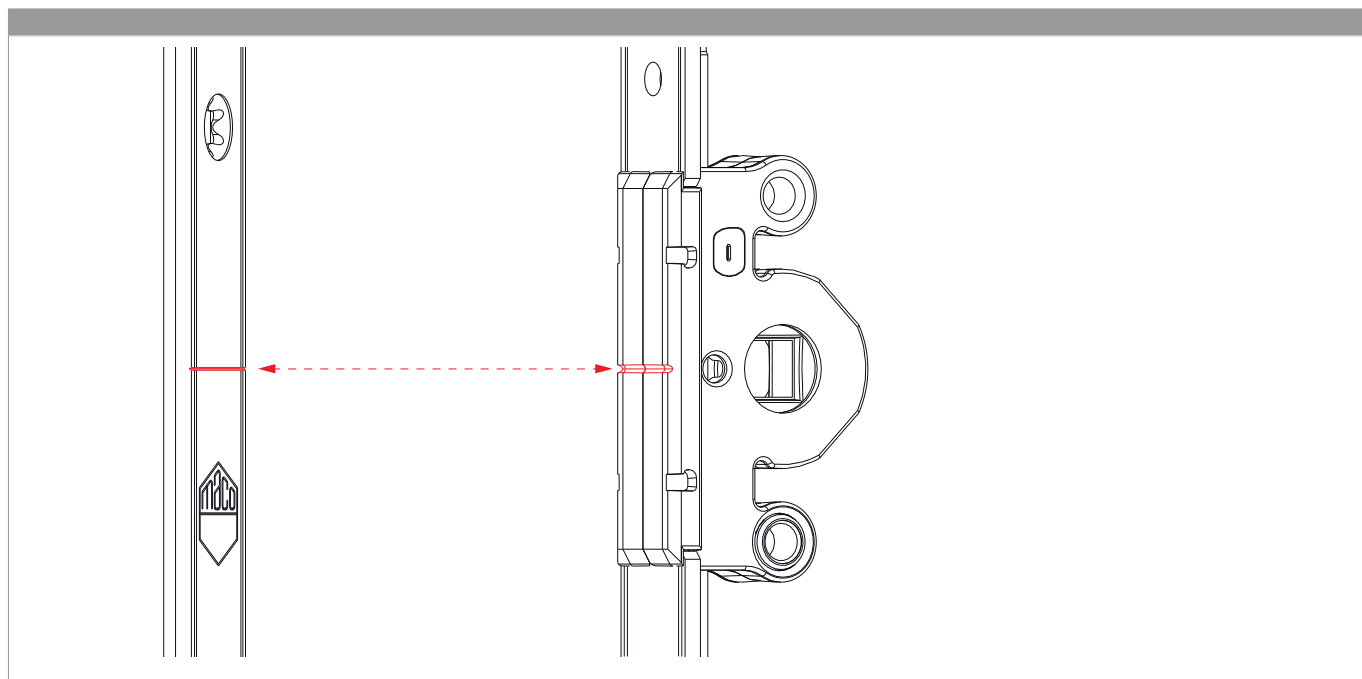

¹⁾ Da ordinare separatamente: fermaglio guida (cod. 94035) e fermo per frontale (cod. 94036)! Tipo e quantità dei fissaggi dipendono dalle possibilità del asta a leva dopo il taglio.

Tabella posizionamento viti

Nº		1	2	3	4	5	6	7	8	9	10
226653	5	82	271	398	540	614,5					

Schema di tranciatura

Uscita puntale

Posizionare/confrontare i riferimenti

Regolazione pressione

Regolazioni: Gli scontri sono preregolati per il sistema Euronut 6/8/4 e si adattano all'applicazione a destra o a sinistra. Con il sistema Euronut 7/8/4 regolare la pressione a destra o a sinistra con la chiave a brugola codice articolo 41017