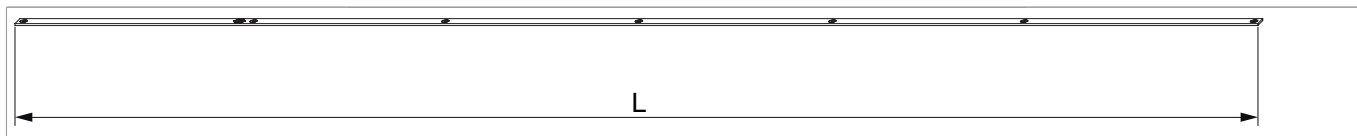

364686 - Frontale di copertura MultiMatic 1.400 argento

Disegni tecnici

	L		N ^o
argento	1.400	10	364686

Caratteristiche e vantaggi

- Utilizzabile per movimenti angolari e chiusure centrali prolungabili.
- Ricopre il catenaccio e la scarpetta dentata
- Aspetto estetico
- eventualmente anche risparmio di deposito.

Montaggio

**MACO
MULTI-MATIC**

364686 - Frontale di copertura MultiMatic 1.400 argento