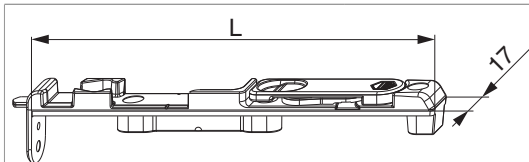

214445 - Catenaccio inferiore destro MM-bilanciere per cava ferramenta L=170 argento

Disegni tecnici

		L						No
argento	inferiore destro MM-bilanciere per cava ferra- menta	170	7	11	17	4	20	214445

Uscita puntale