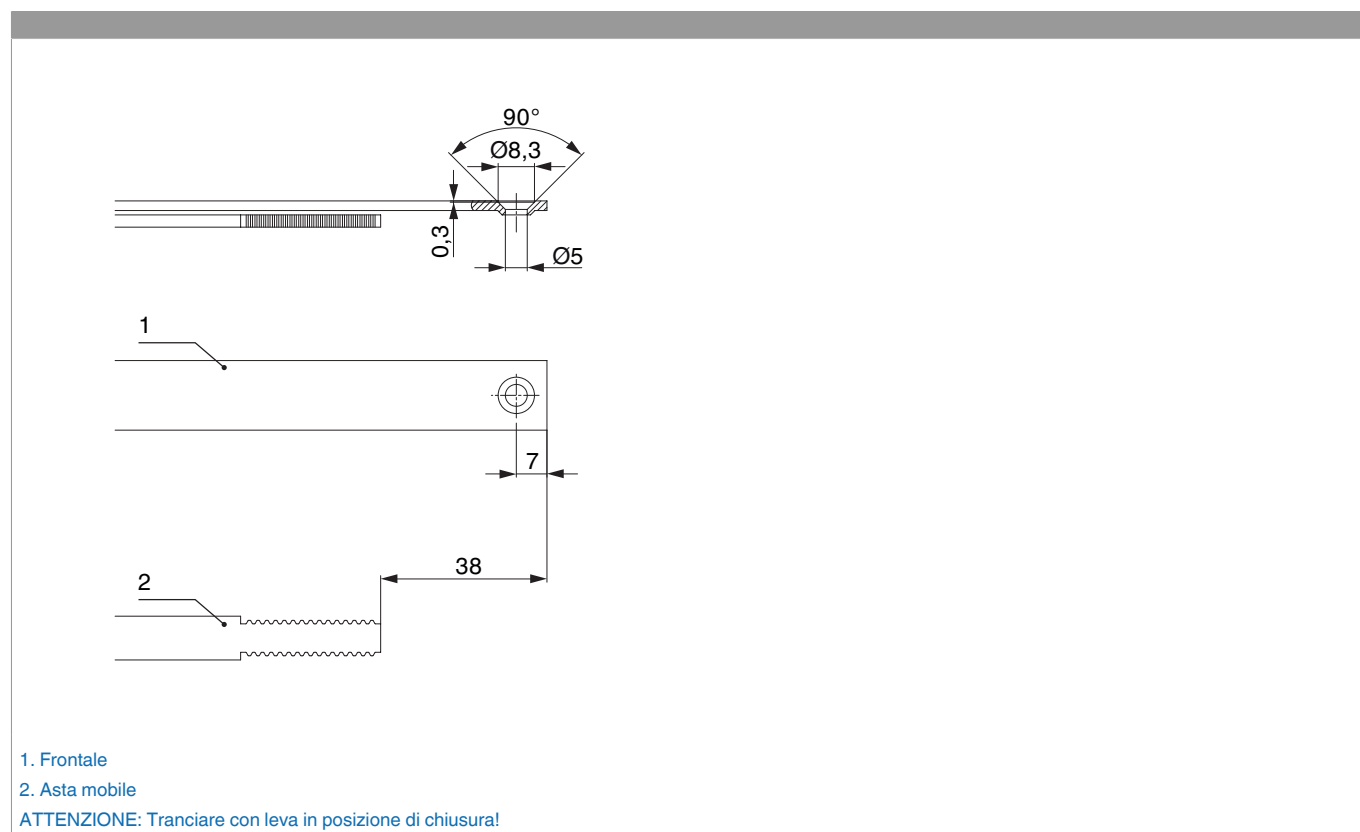

Tabella posizionamento viti

Nº		1	2	3	4	5	6	7	8	9	10	11	12	13	14	15	16
221907	13	18,5	91,5	303,5	350	477	630	738,5	784,5	896	950	1.150	1.409	1.455			

Schema di tranciatura

221907 - Asta a leva Multi Matic per cava ferramenta fix 1950 per 3 funghi HBB 1.701-1.950 HM 1.050 argento