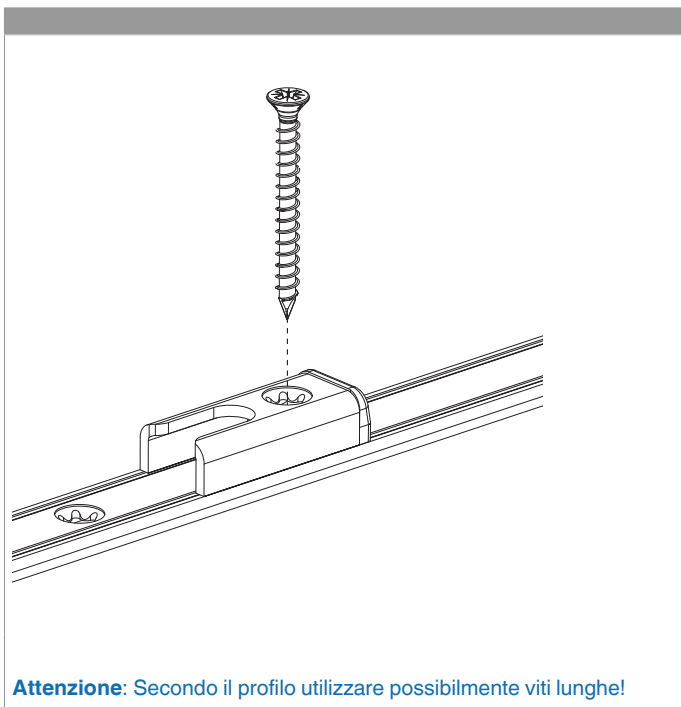

Collegamento a clips

Agganciare collegamenta a clips

①

②

Sganciare collegamento clips

①

②

③

221907 - Asta a leva Multi Matic per cava ferramenta fix 1950 per 3 funghi HBB 1.701-1.950 HM 1.050 argento

Collegamento scarpetta dentata

Montaggio

Attenzione: Secondo il profilo utilizzare possibilmente viti lunghe!