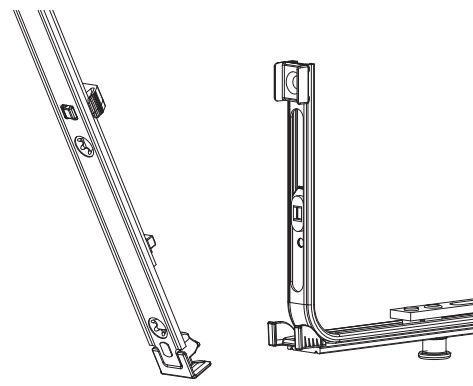

Tabella posizionamento viti

Nº		1	2	3	4	5	6	7	8	9	10	11	12	13	14	15	16
221907	13	18,5	91,5	303,5	350	477	630	738,5	784,5	896	950	1.150	1.409	1.455			

Schema di tranciatura

221907 - Asta a leva Multi Matic per cava ferramenta fix 1950 per 3 funghi HBB 1.701-1.950 HM 1.050 argento

Collegamento a clips

Agganciare collegamenta a clips

①

②

Sganciare collegamento clips

①

②

③

221907 - Asta a leva Multi Matic per cava ferramenta fix 1950 per 3 funghi HBB 1.701-1.950 HM 1.050 argento

Collegamento scarpetta dentata

Montaggio

Attenzione: Secondo il profilo utilizzare possibilmente viti lunghe!