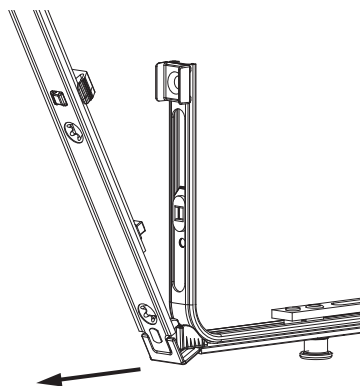

Tabella posizionamento viti

Nº		1	2	3	4	5	6	7	8	9	10	11	12	13	14	15	16
221907	13	18,5	91,5	303,5	350	477	630	738,5	784,5	896	950	1.150	1.409	1.455			

Schema di tranciatura

221907 - Asta a leva Multi Matic per cava ferramenta fix 1950 per 3 funghi HBB 1.701-1.950 HM 1.050 argento

Collegamento a clips

Agganciare collegamenta a clips

①

②

Sganciare collegamento clips

①

②

③

221907 - Asta a leva Multi Matic per cava ferramenta fix 1950 per 3 funghi HBB 1.701-1.950 HM 1.050 argento

Collegamento scarpetta dentata

Montaggio

Attenzione: Secondo il profilo utilizzare possibilmente viti lunghe!