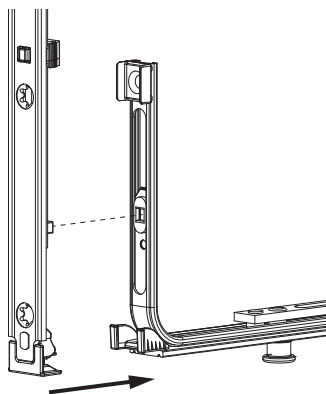

Tabella posizionamento viti

Nº		1	2	3	4	5	6	7	8	9	10	11	12	13	14	15	16
221907	13	18,5	91,5	303,5	350	477	630	738,5	784,5	896	950	1.150	1.409	1.455			

Schema di tranciatura

221907 - Asta a leva Multi Matic per cava ferramenta fix 1950 per 3 funghi HBB 1.701-1.950 HM 1.050 argento

Collegamento a clips

Agganciare collegamenta a clips

①

②

Sganciare collegamento clips

①

②

③