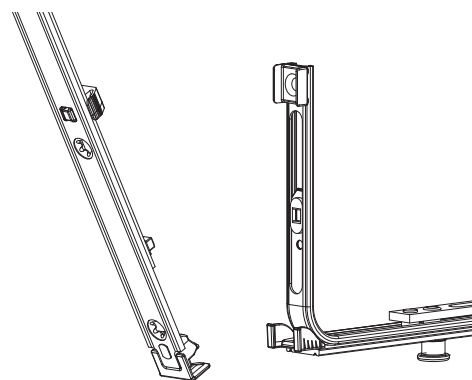

Schema di tranciatura

209263 - Asta a leva Multi Matic per cava ferramenta fix 1700 per 2 funghi HBB 1.591-1.700 HM 500 argento

Collegamento a clips

Agganciare collegamenta a clips

①

②

Sganciare collegamento clips

①

②

③

209263 - Asta a leva Multi Matic per cava ferramenta fix 1700 per 2 funghi HBB 1.591-1.700 HM 500 argento

Collegamento scarpetta dentata

Montaggio

Attenzione: Secondo il profilo utilizzare possibilmente viti lunghe!