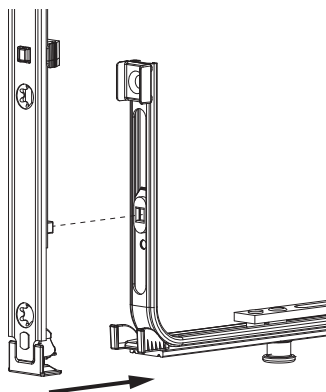

Schema di tranciatura

209263 - Asta a leva Multi Matic per cava ferramenta fix 1700 per 2 funghi HBB 1.591-1.700 HM 500 argento

Collegamento a clips

Agganciare collegamenta a clips

①

②

Sganciare collegamento clips

①

②

③

209263 - Asta a leva Multi Matic per cava ferramenta fix 1700 per 2 funghi HBB 1.591-1.700 HM 500 argento

Collegamento scarpetta dentata

Montaggio

Attenzione: Secondo il profilo utilizzare possibilmente viti lunghe!