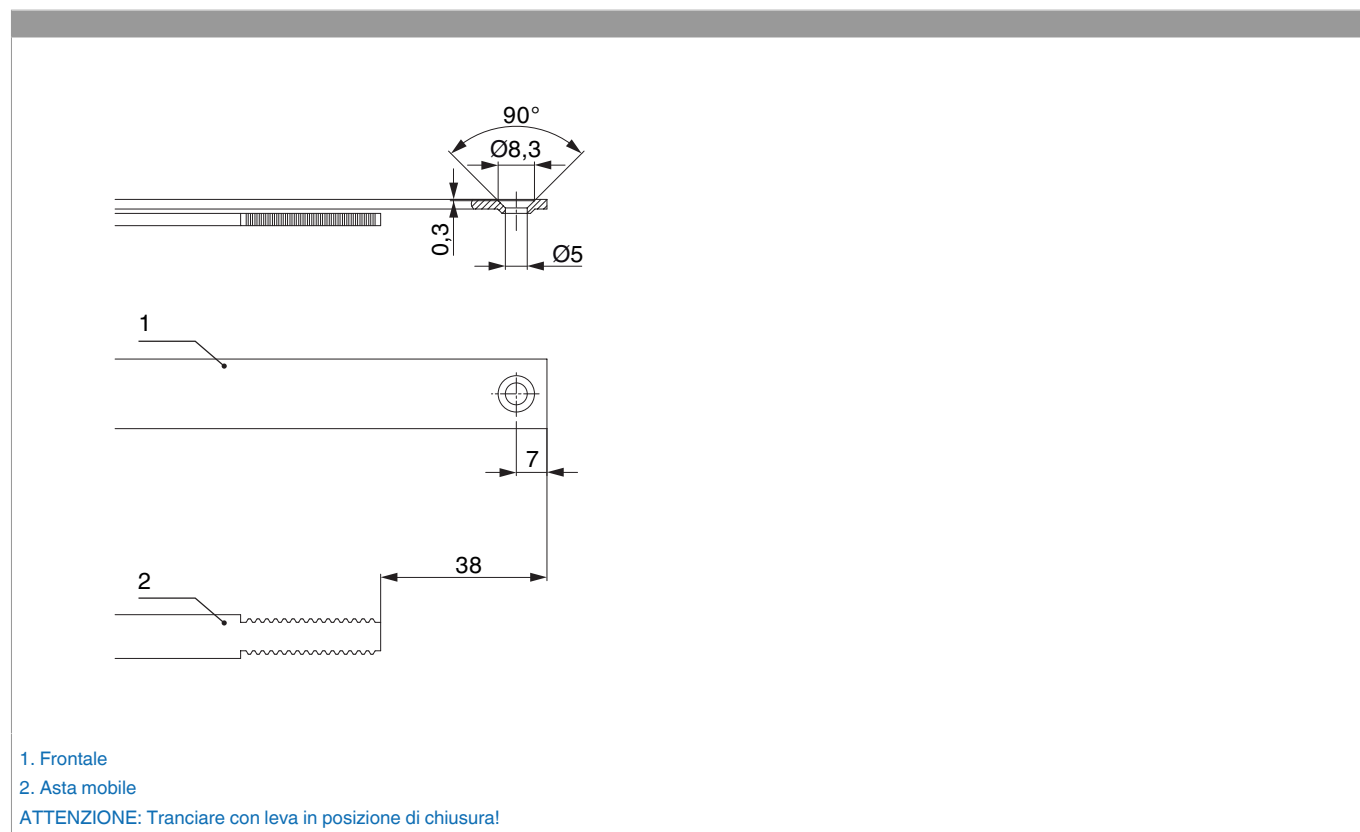

209263 - Asta a leva Multi Matic per cava ferramenta fix 1700 per 2 funghi HBB 1.591-1.700 HM 500 argento

Disegni tecnici

| | | | | L | | | | No |
|---------|--------------|------|-----|---------|---------------|-------|----|--------|
| argento | per 2 funghi | 1700 | 500 | 1.596,5 | 1.591 - 1.700 | 260,5 | 10 | 209263 |

Tabella posizionamento viti

| No | | 1 | 2 | 3 | 4 | 5 | 6 | 7 | 8 | 9 |
|--------|---|------|------|-------|-------|-----|-----|-------|-------|-------|
| 209263 | 9 | 18,5 | 91,5 | 203,5 | 249,5 | 400 | 700 | 963,5 | 1.010 | 1.200 |

Schema di tranciatura

209263 - Asta a leva Multi Matic per cava ferramenta fix 1700 per 2 funghi HBB 1.591-1.700 HM 500 argento

Collegamento a clips

Agganciare collegamenta a clips

①

②

Sganciare collegamento clips