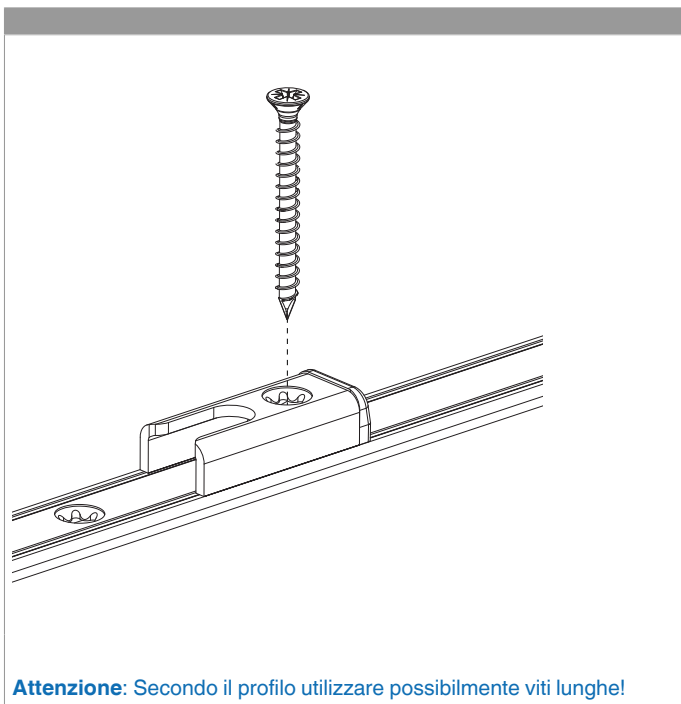

①

②

③

209263 - Asta a leva Multi Matic per cava ferramenta fix 1700 per 2 funghi HBB 1.591-1.700 HM 500 argento

Collegamento scarpetta dentata

Montaggio

Attenzione: Secondo il profilo utilizzare possibilmente viti lunghe!