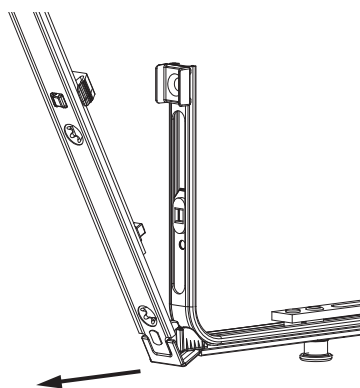

Schema di tranciatura

209263 - Asta a leva Multi Matic per cava ferramenta fix 1700 per 2 funghi HBB 1.591-1.700 HM 500 argento

Collegamento a clips

Agganciare collegamenta a clips

①

②

Sganciare collegamento clips

①

②

③

209263 - Asta a leva Multi Matic per cava ferramenta fix 1700 per 2 funghi HBB 1.591-1.700 HM 500 argento

Collegamento scarpetta dentata

Montaggio

Attenzione: Secondo il profilo utilizzare possibilmente viti lunghe!