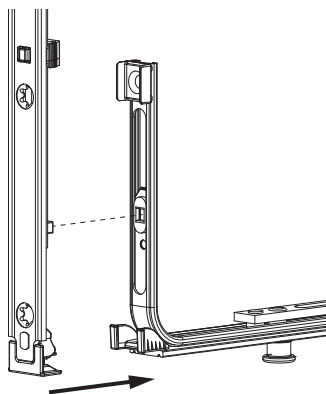

Nº		1	2	3	4	5	6	7	8	9	10	11	12	13	14	15	16
207242	9	18,5	91,5	303,5	350	600	800	964	1.010	1.210							

Schema di tranciatura

207242 - Asta a leva Multi Matic per cava ferramenta fix 1700 per 2 funghi HBB 1.591-1.700 HM 700 argento

Collegamento a clips

Agganciare collegamenta a clips

①

②

Sganciare collegamento clips

①

②

③