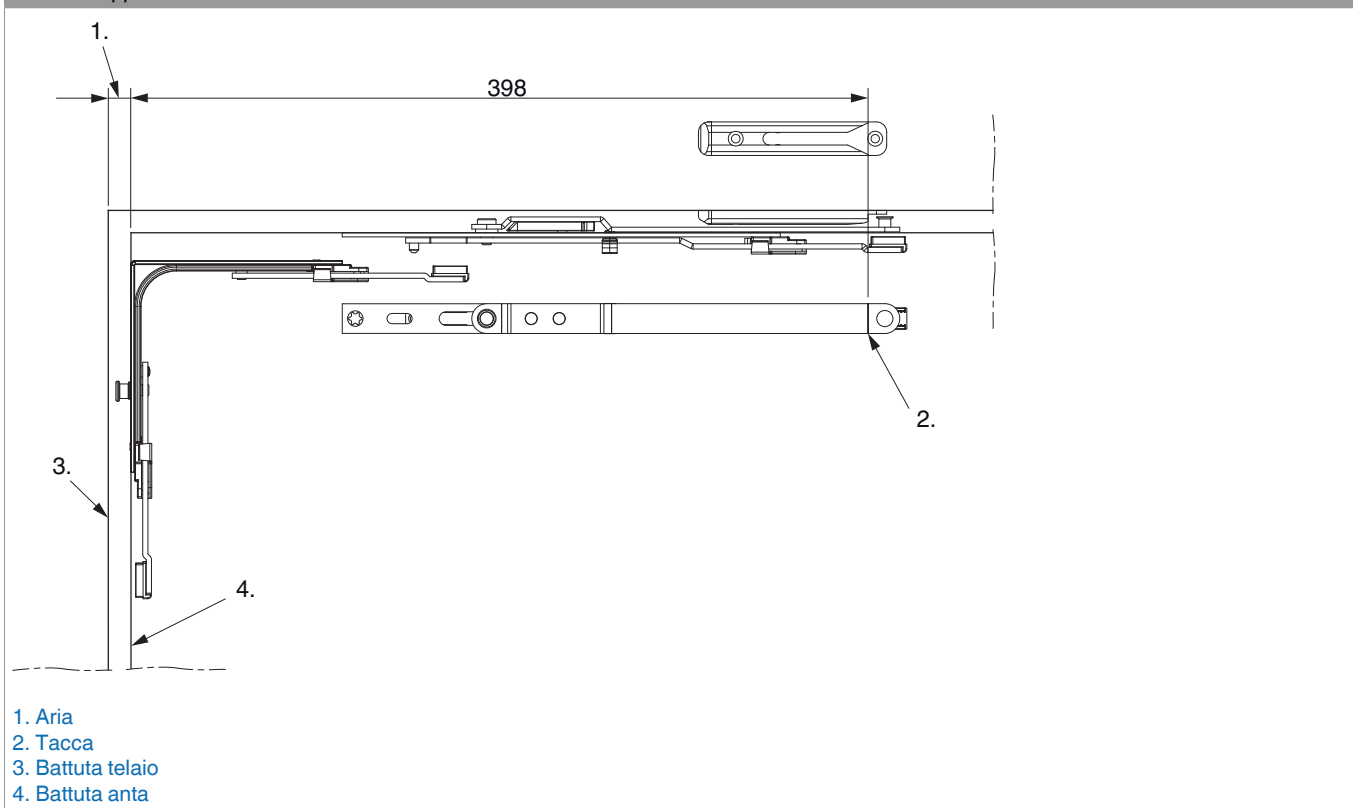

203766 - Braccio forbice supplementare Multi Matic destro argento

Disegni tecnici

			L		Nº
argento	destro	Braccio forbice supplementare Multi Matic	231,5	20	203766

Tabella posizionamento viti

Nº		1	2	3	
203766					

Montaggio

Forbice supplementare anta ribalta MM