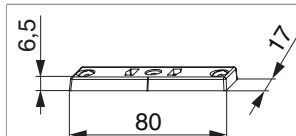

54697 - Scontro per delimitatore d'apertura battuta liscia/18 con vite inclinata argento

Disegni tecnici

			L	B	H		Nº
argento	Scontro per delimitatore d'apertura battuta liscia/18	con vite inclinata	80	17	6,5	50	54697 ¹⁾