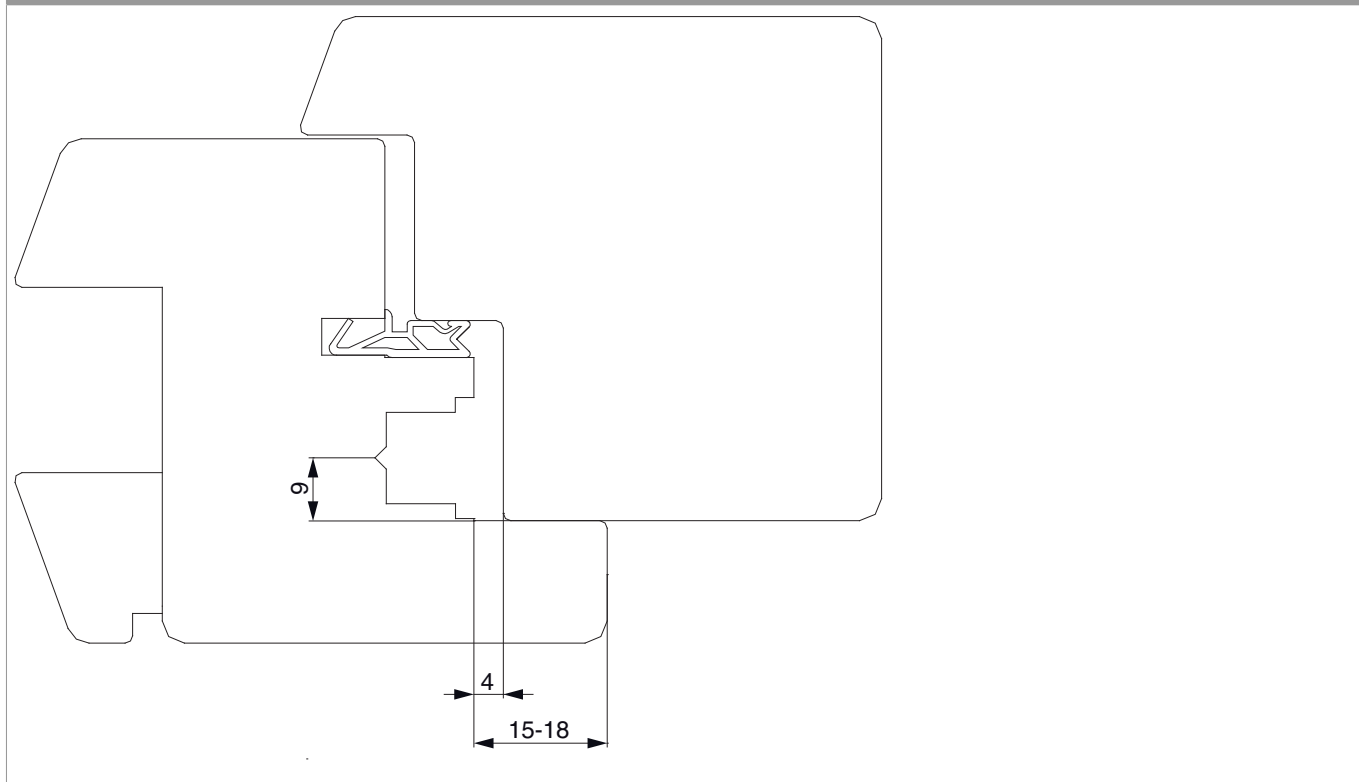

94022 - Piastrina invito A4 xmm S=mm argento

Disegni tecnici

			Nº
argento	Piastrina invito A4	500	94022

Sezioni profilo

A4 scost.9 - 1 anta

94022 - Piastrina invito A4 xmm S=mm argento

A4 scost.13 - 1 anta