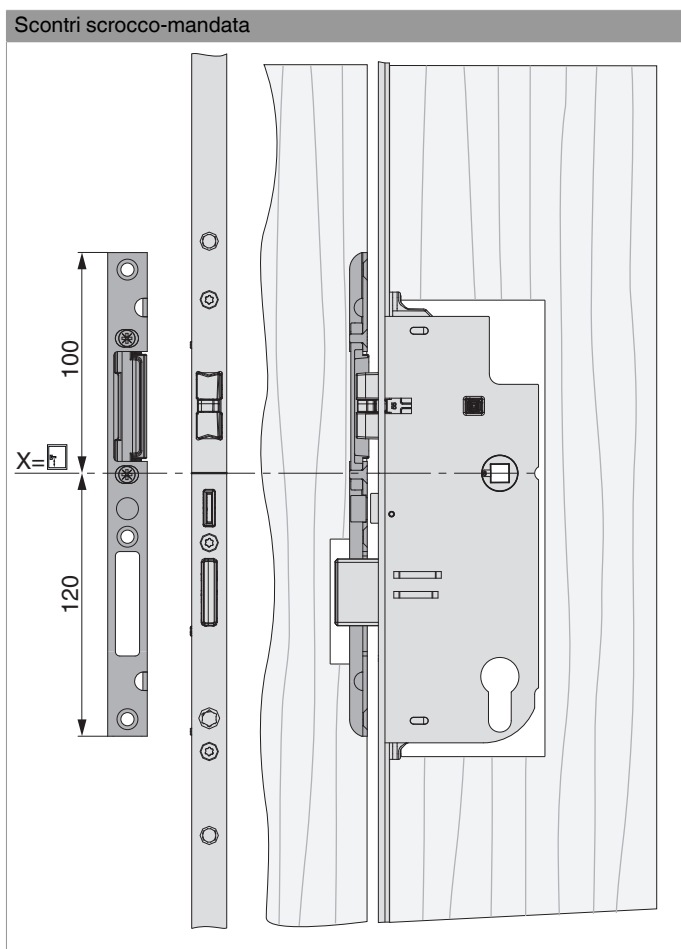

219231 - Scontro scrocco-mandata per serratura autobloccante destro A4 scost.9 mm argento

Disegni tecnici

			L	B	H			Nº
argento	destro	Scontro scrocco-mandata per serratura autobloccante A4 scost.9 mm	220	18	8	5	20	219231

Posizionamento degli scontri

219231 - Scontro scrocco-mandata per serratura autobloccante destro A4 scost.9 mm argento

Schema foro e fresata

Scontri scrocco-mandata