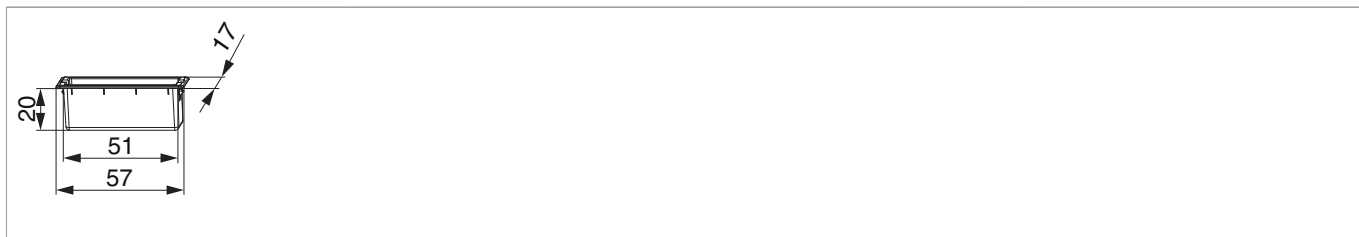

360397 - Coprifresata serratura per scontro scrocco-mandata nero

Disegni tecnici

		No
Coprifresata serratura per scontro scrocco-mandata nero	50	360397