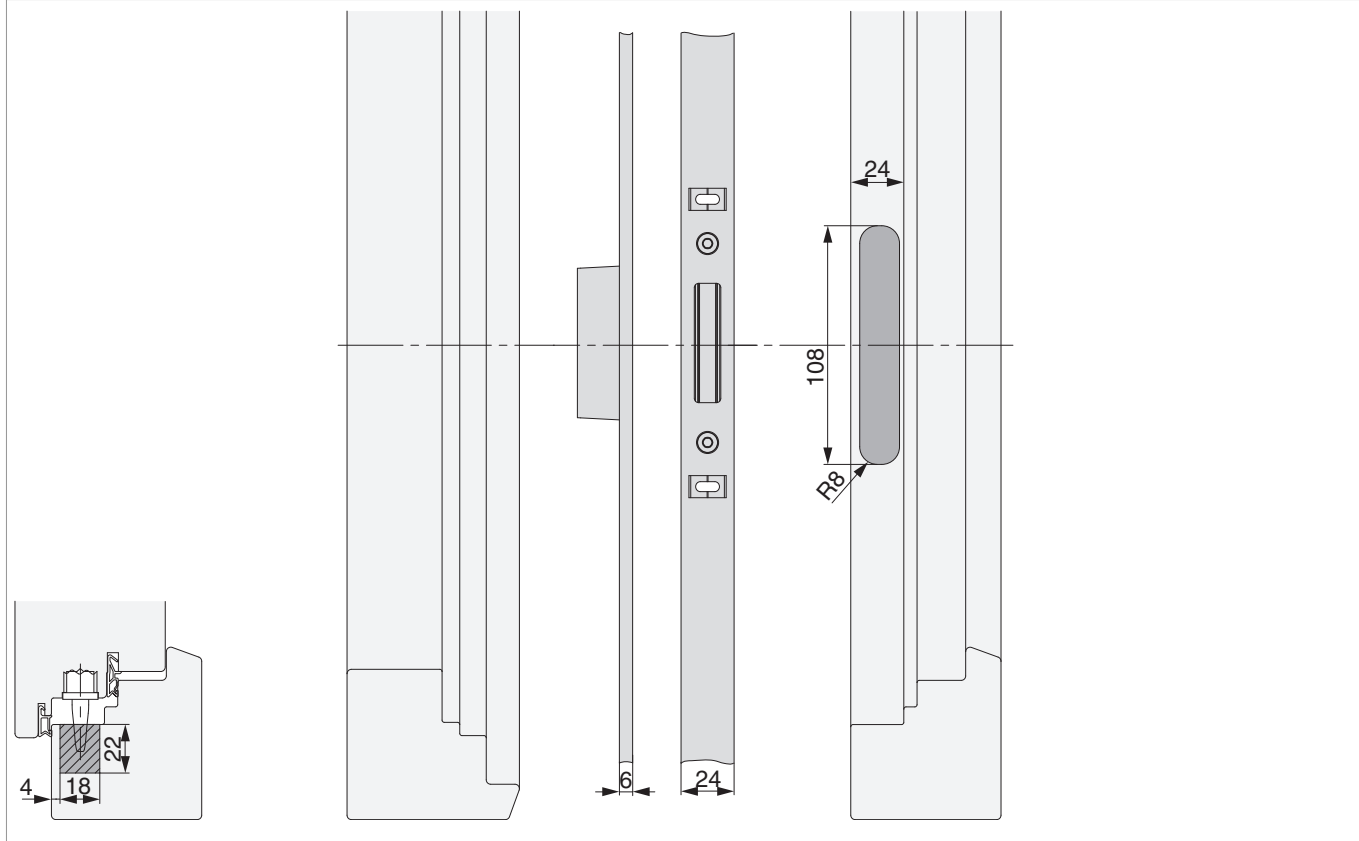

MACO
PROTECT

224650 - Asta scontri 2 scrocchi-ganci K+605 sinistro PB 24 mm scost. 13 mm U-6/24/6 argento

Disegni tecnici

					B		L			Nº
argento	sinistro	Asta scontri PB 24 mm scost. 13 mm	2 scrocchi-ganci K +605	6	24	6	2.035	11	5	224650 ^{1) 2)}

¹⁾ Utilizzabile con copri vite 362704

²⁾ Viene utilizzato con serratura autobloccante A-TS

MACO
PROTECT

224650 - Asta scontri 2 scrocchi-ganci K+605 sinistro PB
24 mm scost. 13 mm U-6/24/6 argento

Posizionamento dell'asta scontri

MACO
PROTECT

224650 - Asta scontri 2 scrochi-ganci K+605 sinistro PB
24 mm scost. 13 mm U-6/24/6 argento

Schema foro e fresata

Dettaglio A

MACO
PROTECT

224650 - Asta scontri 2 scrochi-ganci K+605 sinistro PB
24 mm scost. 13 mm U-6/24/6 argento