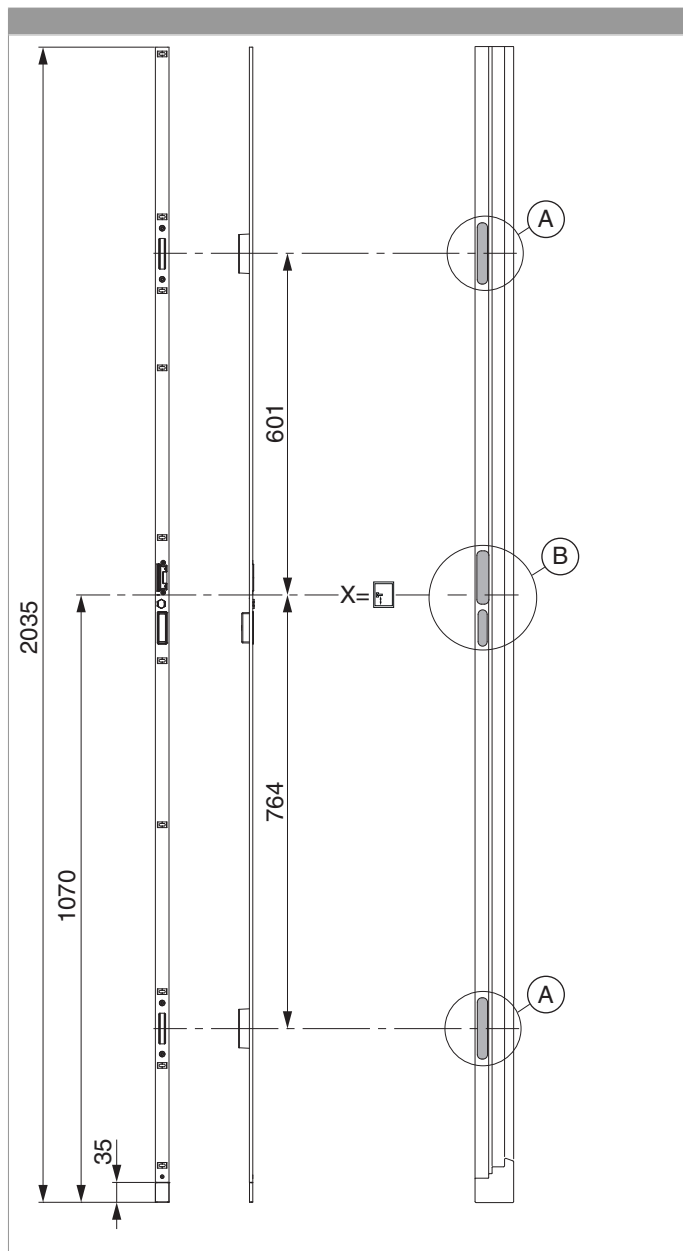

MACO
PROTECT

224650 - Asta scontri 2 scrocchi-ganci K+605 sinistro PB 24 mm scost. 13 mm U-6/24/6 argento

Disegni tecnici

					B		L			Nº
argento	sinistro	Asta scontri PB 24 mm scost. 13 mm	2 scrocchi-ganci K +605	6	24	6	2.035	11	5	224650 ^{1) 2)}

¹⁾ Utilizzabile con copri vite 362704

²⁾ Viene utilizzato con serratura autobloccante A-TS

MACO
PROTECT

224650 - Asta scontri 2 scrocchi-ganci K+605 sinistro PB
24 mm scost. 13 mm U-6/24/6 argento

Posizionamento dell'asta scontri

MACO
PROTECT

224650 - Asta scontri 2 scrochi-ganci K+605 sinistro PB
24 mm scost. 13 mm U-6/24/6 argento

Schema foro e fresata

Dettaglio A

MACO
PROTECT

224650 - Asta scontri 2 scrochi-ganci K+605 sinistro PB
24 mm scost. 13 mm U-6/24/6 argento