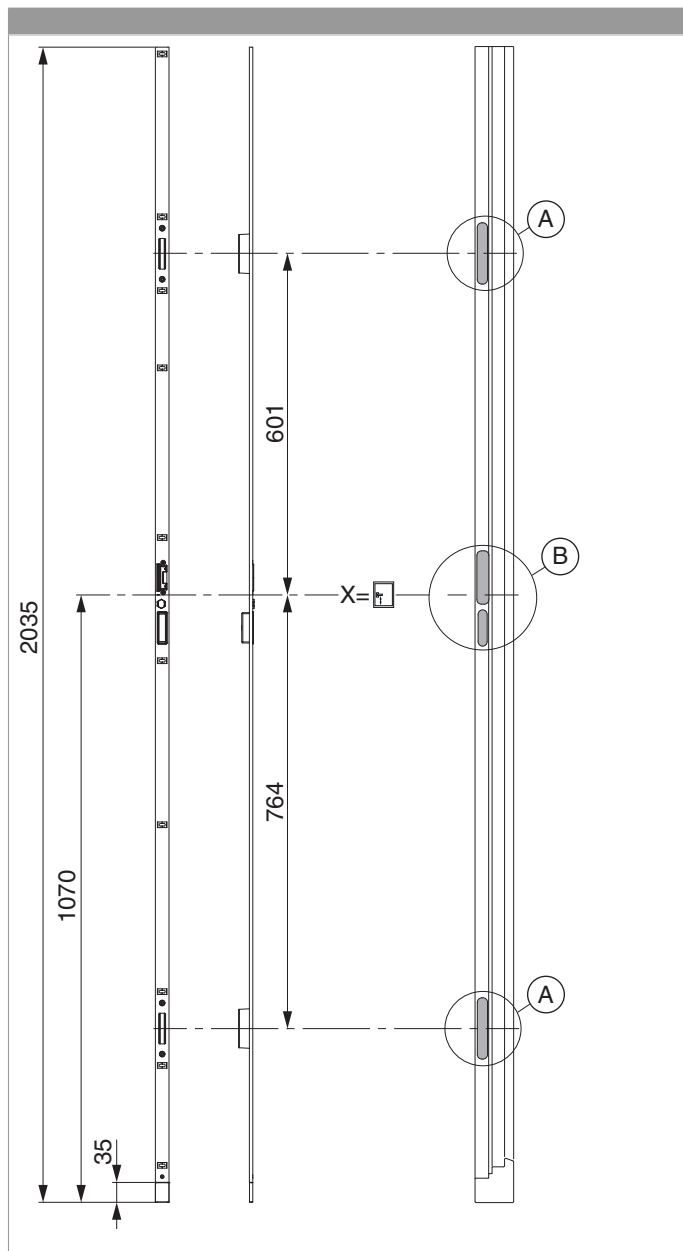

MACO
PROTECT

224649 - Asta scontri 2 scrocchi-ganci K+605 destro PB 24 mm scost. 13 mm U-6/24/6 argento

Disegni tecnici

					B		L			Nº
argento	destro	Asta scontri PB 24 mm scost. 13 mm	2 scrocchi-ganci K +605	6	24	6	2.035	11	5	224649 ^{1) 2)}

¹⁾ Utilizzabile con copri vite 362704

²⁾ Viene utilizzato con serratura autobloccante A-TS

MACO
PROTECT

224649 - Asta scontri 2 scrochi-ganci K+605 destro PB
24 mm scost. 13 mm U-6/24/6 argento

Posizionamento dell'asta scontri

MACO
PROTECT

224649 - Asta scontri 2 scrochi-ganci K+605 destro PB
24 mm scost. 13 mm U-6/24/6 argento

Schema foro e fresata

Dettaglio A

MACO
PROTECT

224649 - Asta scontri 2 scrochi-ganci K+605 destro PB
24 mm scost. 13 mm U-6/24/6 argento