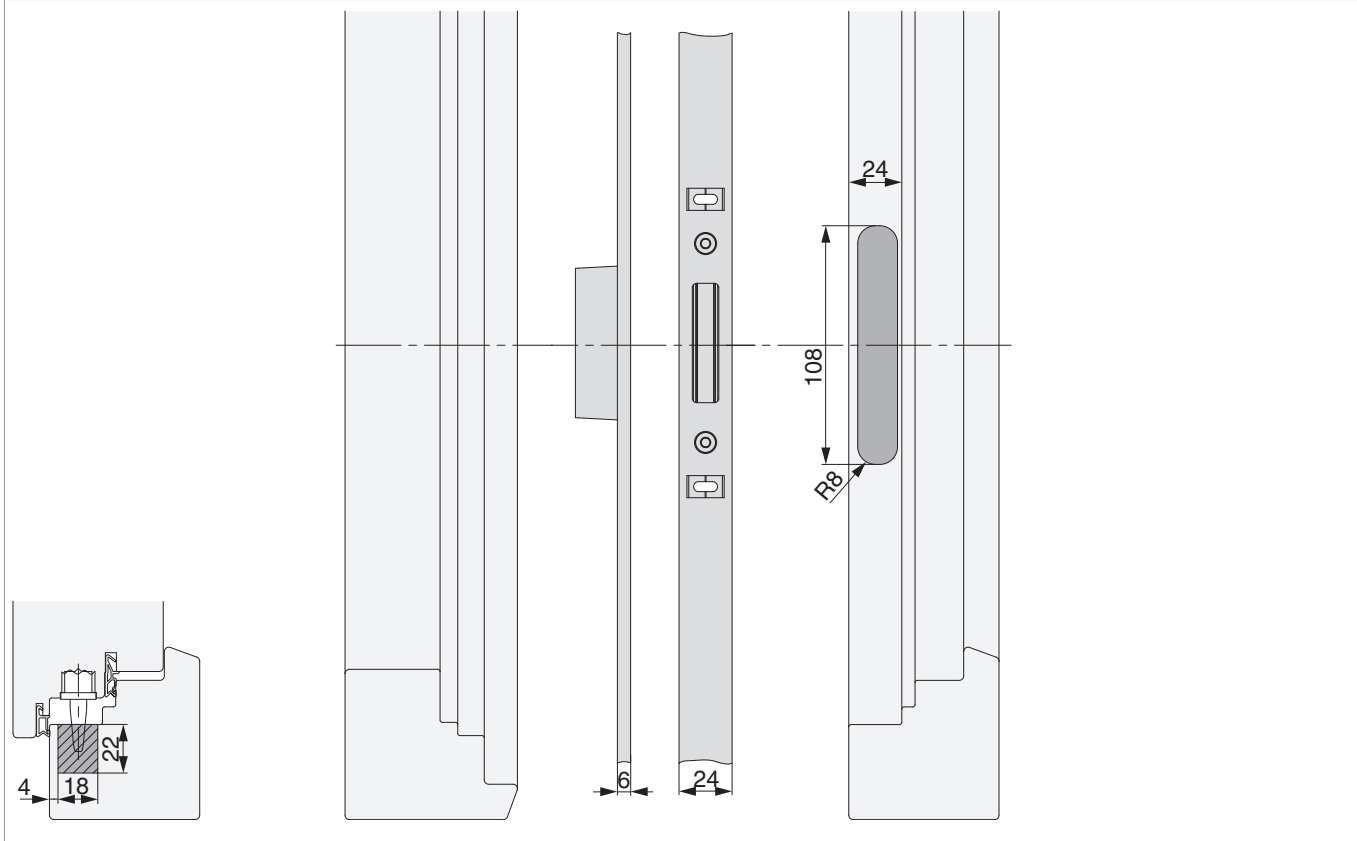

MACO
PROTECT

224649 - Asta scontri 2 scrocchi-ganci K+605 destro PB 24 mm scost. 13 mm U-6/24/6 argento

Disegni tecnici

					B		L			Nº
argento	destro	Asta scontri PB 24 mm scost. 13 mm	2 scrocchi-ganci K +605	6	24	6	2.035	11	5	224649 ^{1) 2)}

¹⁾ Utilizzabile con copri vite 362704

²⁾ Viene utilizzato con serratura autobloccante A-TS

MACO
PROTECT

224649 - Asta scontri 2 scrochi-ganci K+605 destro PB
24 mm scost. 13 mm U-6/24/6 argento

Posizionamento dell'asta scontri

MACO
PROTECT

224649 - Asta scontri 2 scrochi-ganci K+605 destro PB
24 mm scost. 13 mm U-6/24/6 argento

Schema foro e fresata

Dettaglio A

MACO
PROTECT

224649 - Asta scontri 2 scrochi-ganci K+605 destro PB
24 mm scost. 13 mm U-6/24/6 argento