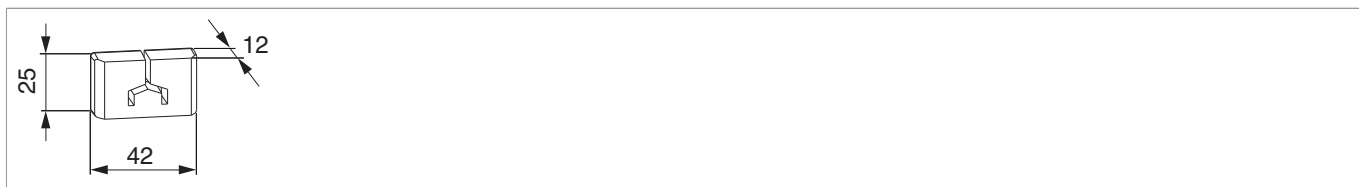

358389 - Terminale HS per binario modello universale basso PB=L=42mm argento

Disegni tecnici

	B					N ^o
Terminale HS per binario modello universale basso PB=L=42mm argento	42	argento			100	358389

Montaggio