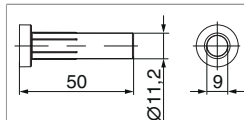

357737 - Boccola aperta per bandella per fresata 12 legno e 15 alluminio D=9mm H=50 mm nero

Disegni tecnici

				Nº
nero	Boccola aperta per bandella	D=9mm H=50 mm	20	357737