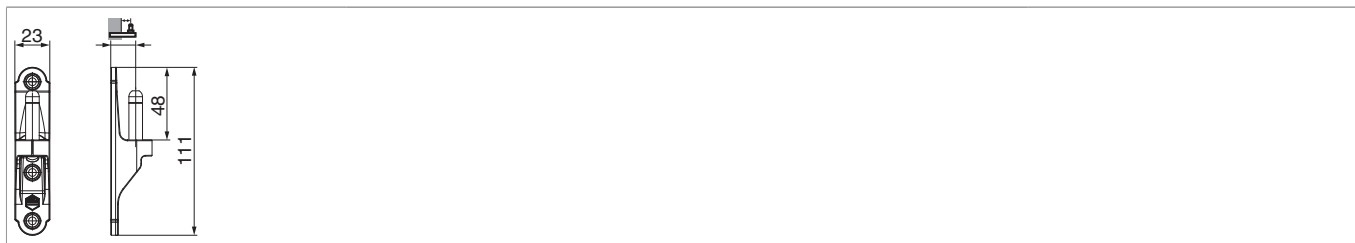

202223 - Cardine su piastra Rustico in acciaio SC 16,5 nero opaco

Disegni tecnici

nero opaco	16,5	23	20	202223