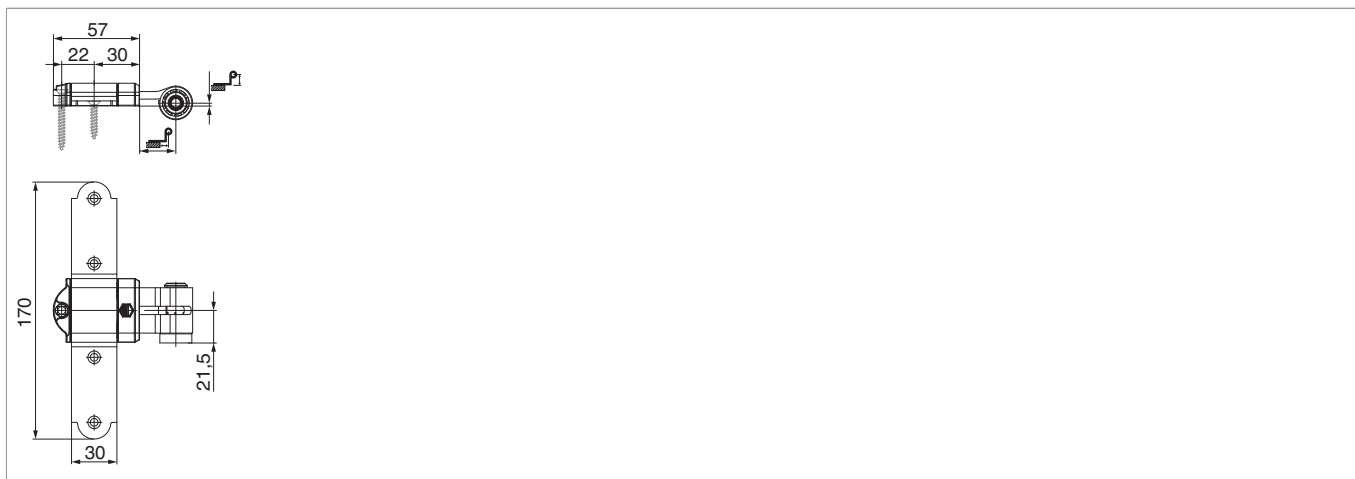

## 100007 - Bandella croce Rustico in acciaio GO= 12 CR= 37-45 nero opaco

### Disegni tecnici

nero opaco	12	37 - 45	5	20	100007